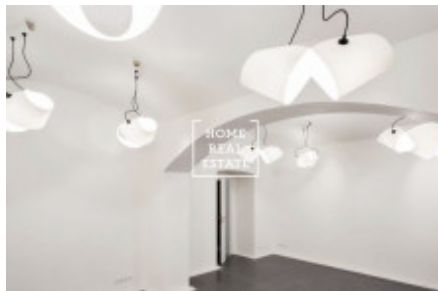

Аренда коммерческой недвижимости коммерческое помещение, 45 m2 - Sochařská, Praha 7

ID	34572
Предложение	Аренда
Группа	Коммерческое помещение
Меблированная	Частично меблированная
Форма собственности	Частная
Общая площадь	45 m ²
Парковка	Да
Город	Прага
Район	Praha 7
Городская часть	Bubeneč