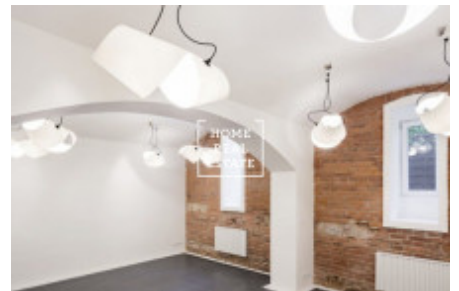

Аренда коммерческой недвижимости коммерческое помещение, 45 m2 - Sochařská, Praha 7

ID	34572
Предложение	Аренда
Группа	Коммерческое помещение
Меблированная	Частично меблированная
Форма собственности	Частная
Общая площадь	45 m ²
Парковка	Да
Город	Прага
Район	Praha 7
Городская часть	Bubeneč