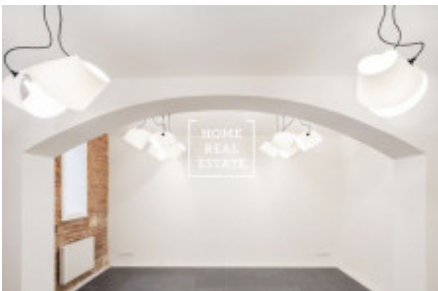

Аренда коммерческой недвижимости коммерческое помещение, 45 m2 - Sochařská, Praha 7

ID	34572
Предложение	Аренда
Группа	Коммерческое помещение
Меблированная	Частично меблированная
Форма собственности	Частная
Общая площадь	45 m ²
Парковка	Да
Город	Прага
Район	Praha 7
Городская часть	Bubeneč