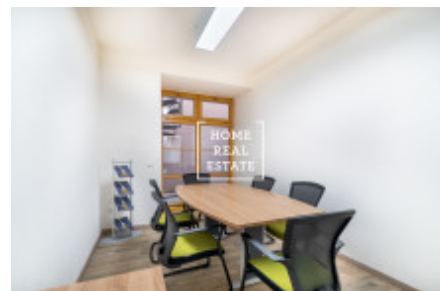

## Аренда коммерческой недвижимости офисы, 985 m2 - Štítného, Praha 3

ID	<a href="#">34566</a>	Предложение	Аренда
Группа	Офисы	Меблированная	Меблированная
Форма собственности	Частная	Общая площадь	985 m <sup>2</sup>
Парковка	Да	Город	<a href="#">Прага</a>
Район	<a href="#">Прага 3</a>	Городская часть	<a href="#">Žižkov</a>
Статус	Реализовано		