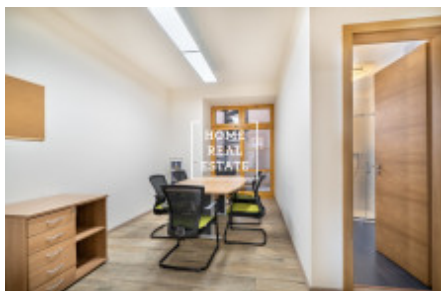

## Аренда коммерческой недвижимости офисы, 985 m2 - Štítného, Praha 3

ID	<a href="#">34566</a>	Предложение	Аренда
Группа	Офисы	Меблированная	Меблированная
Форма собственности	Частная	Общая площадь	985 m <sup>2</sup>
Парковка	Да	Город	<a href="#">Прага</a>
Район	<a href="#">Прага 3</a>	Городская часть	<a href="#">Žižkov</a>
Статус	Реализовано		