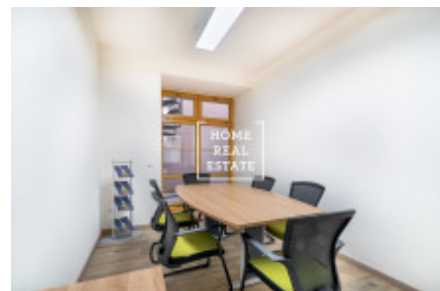

Аренда коммерческой недвижимости офисы, 985 m² - Štítného, Praha 3

ID	34566	Предложение	Аренда
Группа	Офисы	Меблированная	Меблированная
Форма собственности	Частная	Общая площадь	985 m ²
Парковка	Да	Город	Прага
Район	Praha 3	Городская часть	Žižkov
Статус	Реализовано		