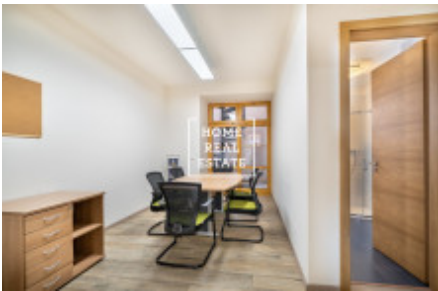

HOME
REAL
ESTATE

Аренда коммерческой недвижимости офисы, 985 m² - Štítného, Praha 3

ID
Предложение
Группа
Меблированная
Форма собственности
Общая площадь
Парковка
Город
Район
Городская часть

[34566](#)
Аренда
Офисы
Меблированная
Частная
985 m²
Да
[Прага](#)
[Praha 3](#)
[Žižkov](#)