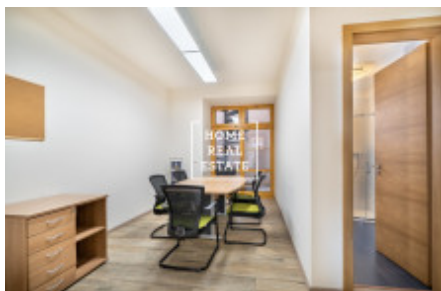

Аренда коммерческой недвижимости офисы, 985 m² - Štítného, Praha 3

ID	34566	Предложение	Аренда
Группа	Офисы	Меблированная	Меблированная
Форма собственности	Частная	Общая площадь	985 m ²
Парковка	Да	Город	Прага
Район	Praha 3	Городская часть	Žižkov
Статус	Реализовано		