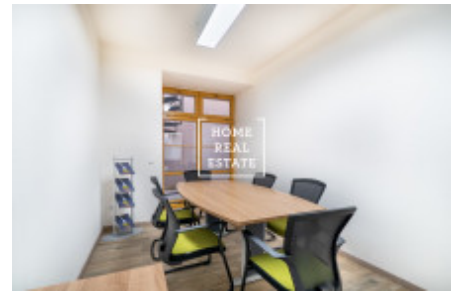

HOME
REAL
ESTATE

Аренда коммерческой недвижимости офисы, 985 m² - Štítného, Praha 3

ID
Предложение
Группа
Меблированная
Форма собственности
Общая площадь
Парковка
Город
Район
Городская часть

[34566](#)
Аренда
Офисы
Меблированная
Частная
985 m²
Да
[Прага](#)
[Praha 3](#)
[Žižkov](#)