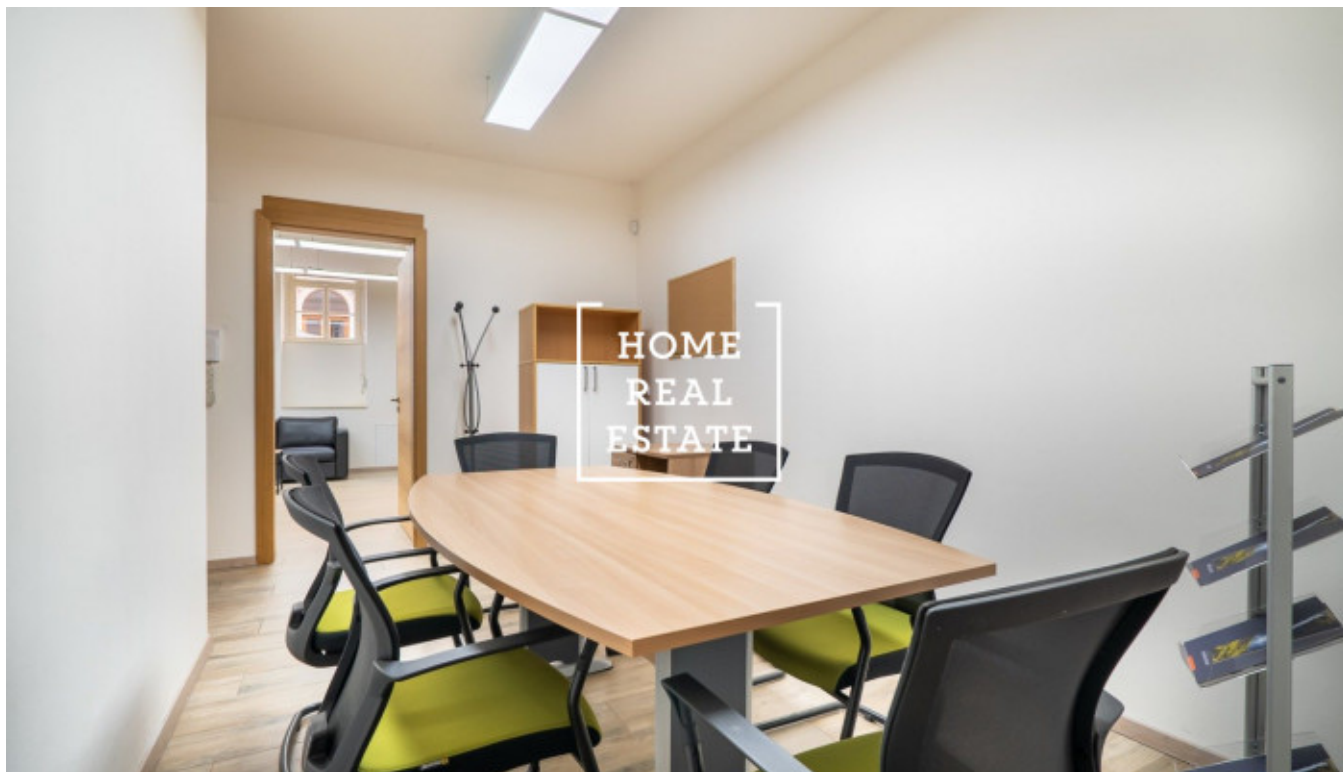

## Аренда коммерческой недвижимости офисы, 985 m2 - Štítného, Praha 3

ID	<a href="#">34566</a>	Предложение	Аренда
Группа	Офисы	Меблированная	Меблированная
Форма собственности	Частная	Общая площадь	985 m <sup>2</sup>
Парковка	Да	Город	<a href="#">Прага</a>
Район	<a href="#">Прага 3</a>	Городская часть	<a href="#">Žižkov</a>
Статус	Реализовано		