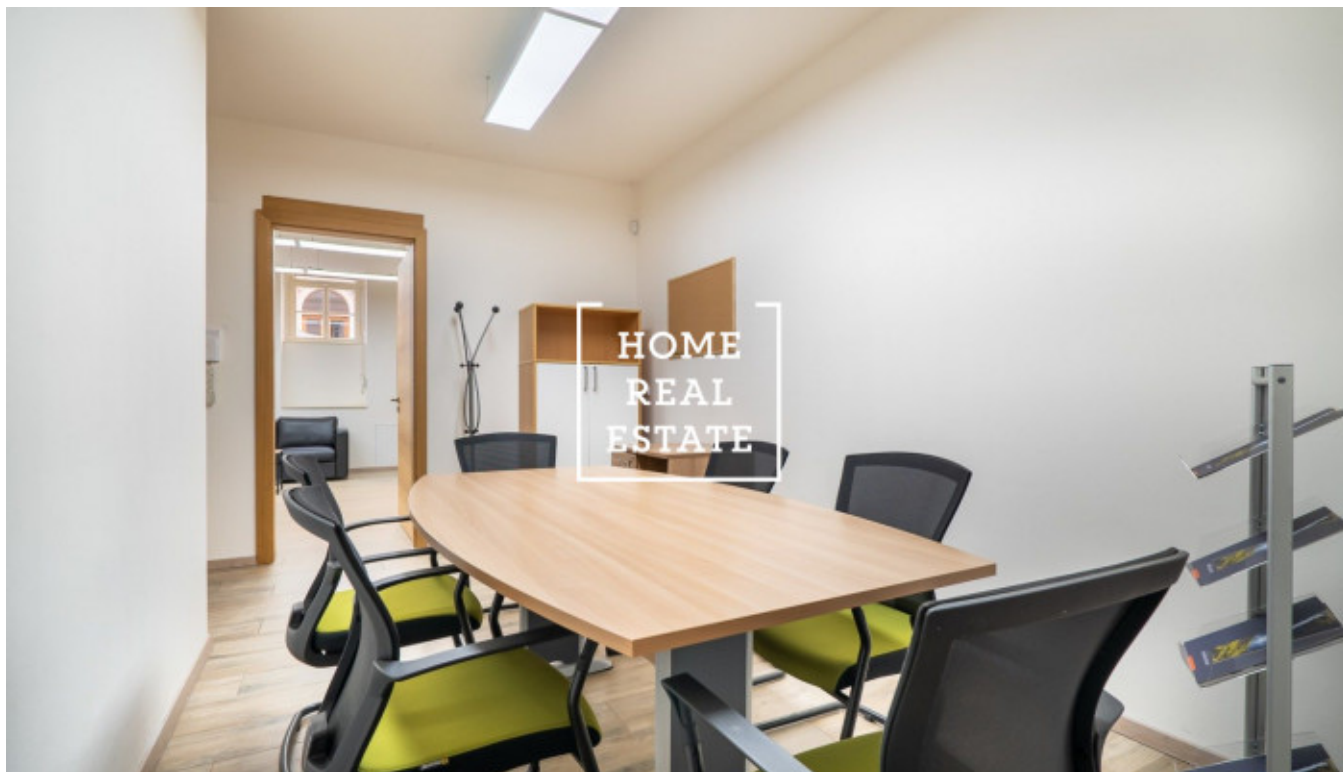

Аренда коммерческой недвижимости офисы, 985 m² - Štítného, Praha 3

ID	34566	Предложение	Аренда
Группа	Офисы	Меблированная	Меблированная
Форма собственности	Частная	Общая площадь	985 m ²
Парковка	Да	Город	Прага
Район	Praha 3	Городская часть	Žižkov
Статус	Реализовано		