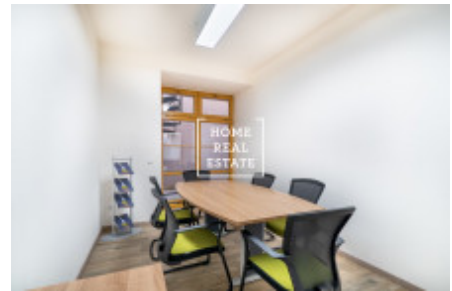

Аренда коммерческой недвижимости офисы, 985 m² - Štítného, Praha 3

ID	34566	Предложение	Аренда
Группа	Офисы	Меблированная	Меблированная
Форма собственности	Частная	Общая площадь	985 m ²
Парковка	Да	Город	Прага
Район	Прага 3	Городская часть	Žižkov
Статус	Реализовано		