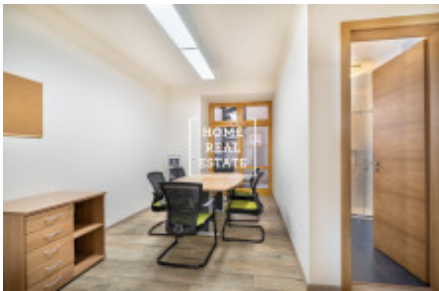

Аренда коммерческой недвижимости офисы, 985 m² - Štítného, Praha 3

ID	34566	Предложение	Аренда
Группа	Офисы	Меблированная	Меблированная
Форма собственности	Частная	Общая площадь	985 m ²
Парковка	Да	Город	Прага
Район	Прага 3	Городская часть	Žižkov
Статус	Реализовано		