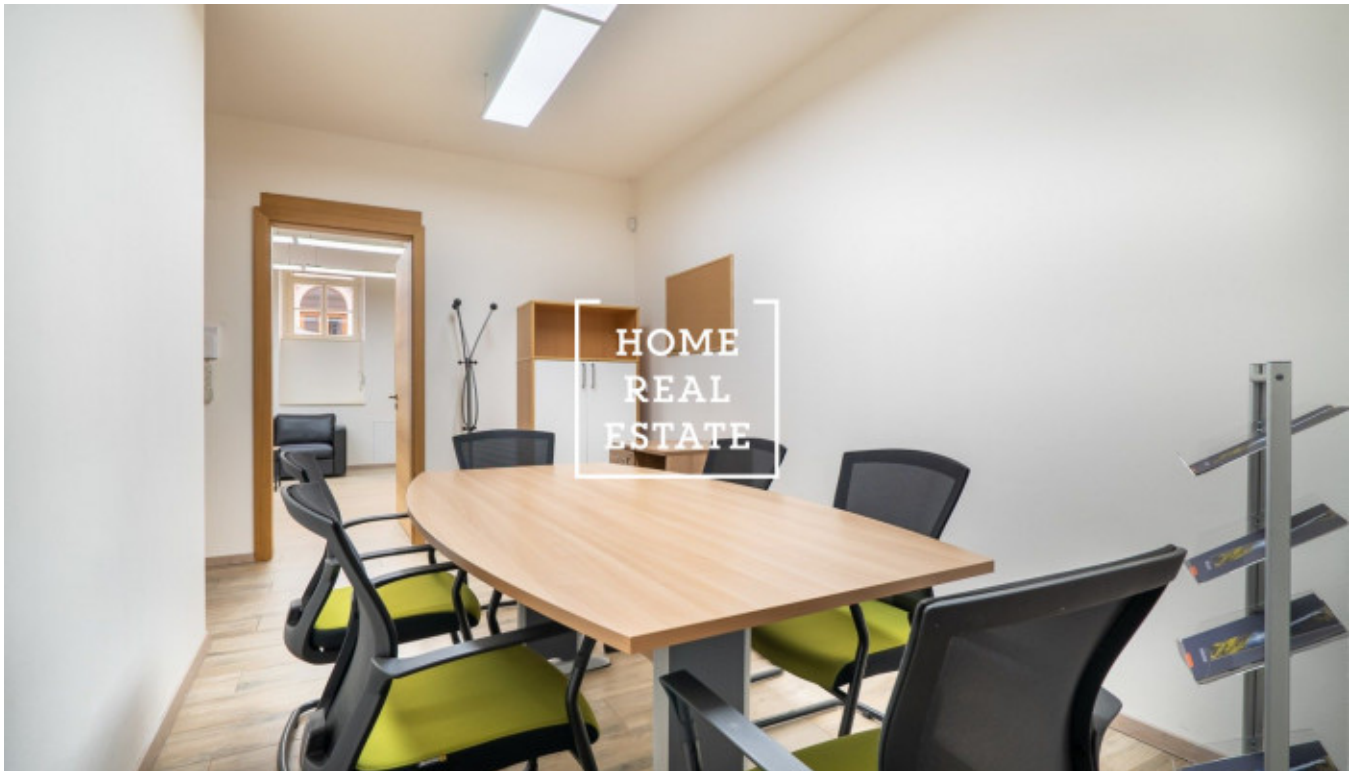

Аренда коммерческой недвижимости офисы, 985 m² - Štítného, Praha 3

ID	34566	Предложение	Аренда
Группа	Офисы	Меблированная	Меблированная
Форма собственности	Частная	Общая площадь	985 m ²
Парковка	Да	Город	Прага
Район	Прага 3	Городская часть	Žižkov
Статус	Реализовано		