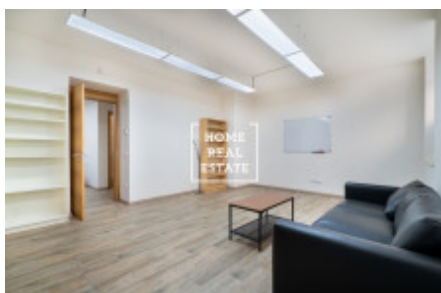

Аренда коммерческой недвижимости офисы, 6091 m2 - Štítného, Praha 3

| | | | |
|---------------------|------------------------|---------------|-------------------------|
| ID | 34565 | Предложение | Аренда |
| Группа | Офисы | Меблированная | Не меблированная |
| Форма собственности | Частная | Общая площадь | 6091 m ² |
| Город | Прага | Район | Praha 3 |
| Городская часть | Žižkov | Статус | Реализовано |