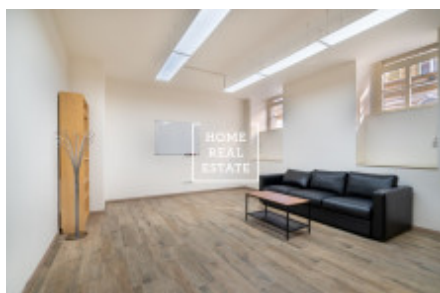

Аренда коммерческой недвижимости офисы, 6091 m2 - Štítného, Praha 3

| | | | |
|---------------------|------------------------|---------------|-------------------------|
| ID | 34565 | Предложение | Аренда |
| Группа | Офисы | Меблированная | Не меблированная |
| Форма собственности | Частная | Общая площадь | 6091 m ² |
| Город | Прага | Район | Praha 3 |
| Городская часть | Žižkov | Статус | Реализовано |