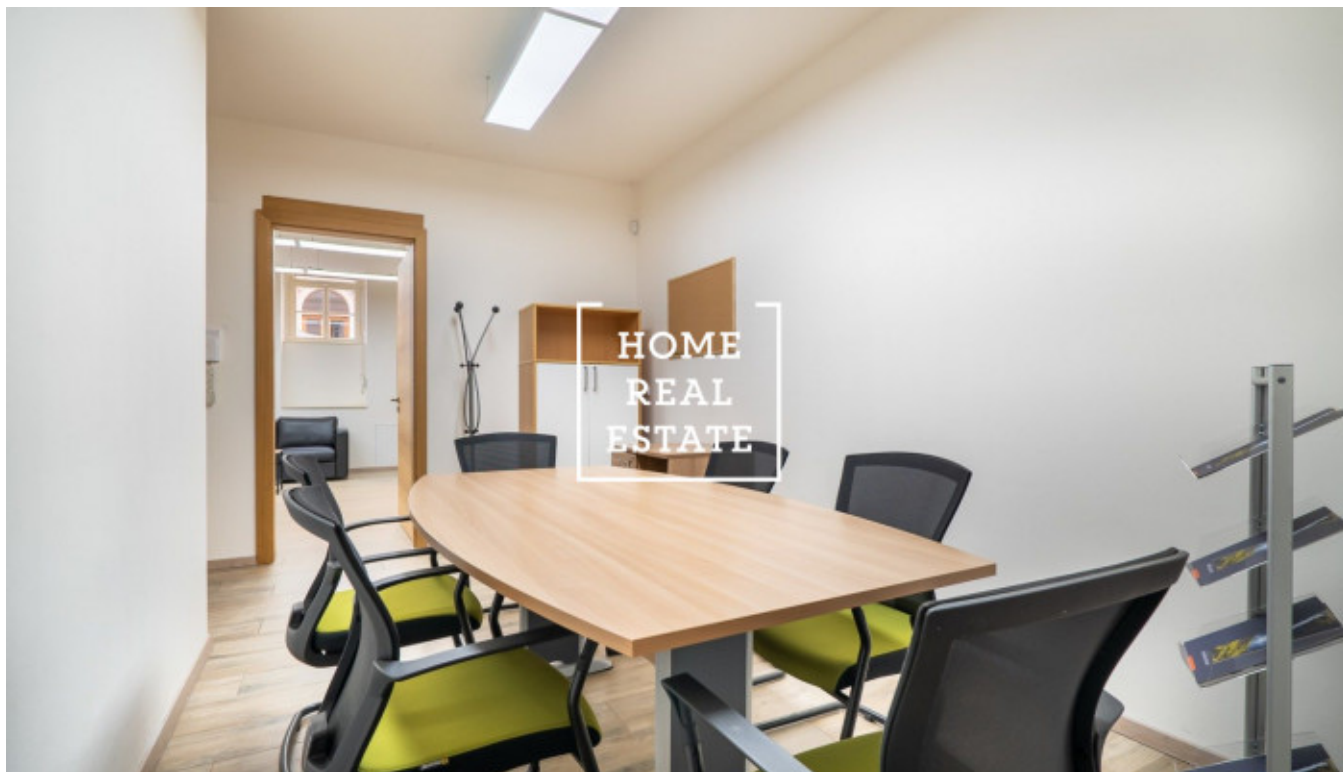

Аренда коммерческой недвижимости офисы, 6091 m2 - Štítného, Praha 3

| | | | |
|---------------------|------------------------|---------------|-------------------------|
| ID | 34565 | Предложение | Аренда |
| Группа | Офисы | Меблированная | Не меблированная |
| Форма собственности | Частная | Общая площадь | 6091 m ² |
| Город | Прага | Район | Praha 3 |
| Городская часть | Žižkov | Статус | Реализовано |