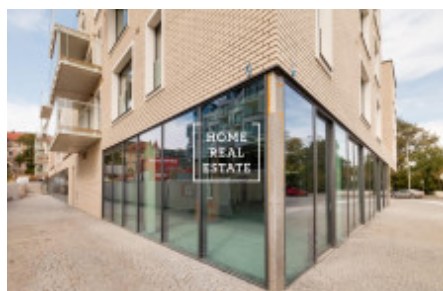

HOME
REAL
ESTATE

Продажа коммерческой недвижимости коммерческое помещение, 358 m² - Holeřkova, Praha 5

ID	34557	Предложение	Продажа
Группа	Коммерческое помещение	Меблированная	Частично меблированная
Форма собственности	Частная	Общая площадь	358 m ²
Город	Прага	Район	Praha 5
Городская часть	Kořiče	Статус	Реализовано