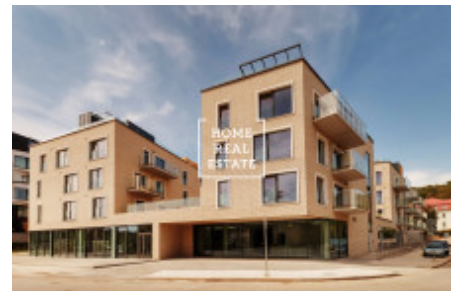

HOME
REAL
ESTATE

Продажа коммерческой недвижимости коммерческое помещение, 358 m² - Holeřkova, Praha 5

ID	34557	Предложение	Продажа
Группа	Коммерческое помещение	Меблированная	Частично меблированная
Форма собственности	Частная	Общая площадь	358 m ²
Город	Прага	Район	Praha 5
Городская часть	Košíře	Статус	Реализовано