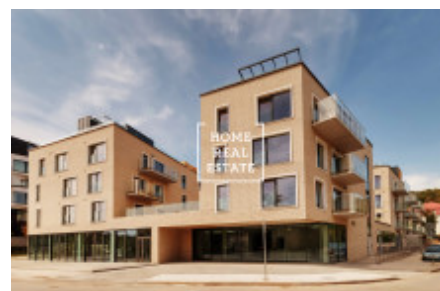

HOME
REAL
ESTATE

Продажа коммерческой недвижимости коммерческое помещение, 358 m² - Holeřkova, Praha 5

ID	34557	Предложение	Продажа
Группа	Коммерческое помещение	Меблированная	Частично меблированная
Форма собственности	Частная	Общая площадь	358 m ²
Город	Прага	Район	Praha 5
Городская часть	Kořiče	Статус	Реализовано