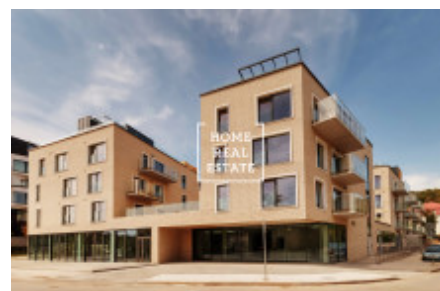

HOME
REAL
ESTATE

Продажа коммерческой недвижимости коммерческое помещение, 276 m² - Holeřkova, Praha 5

ID	34556	Предложение	Продажа
Группа	Коммерческое помещение	Меблированная	Частично меблированная
Форма собственности	Частная	Общая площадь	276 m ²
Город	Прага	Район	Praha 5
Городская часть	Koříně	Статус	Реализовано