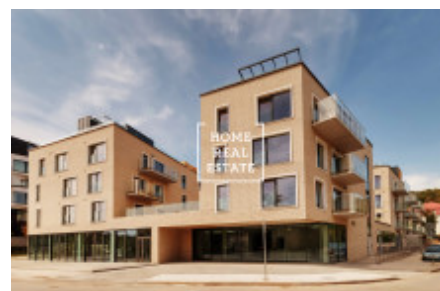

HOME
REAL
ESTATE

Продажа коммерческой недвижимости коммерческое помещение, 276 m² - Holeřkova, Praha 5

ID	34556	Предложение	Продажа
Группа	Коммерческое помещение	Меблированная	Частично меблированная
Форма собственности	Частная	Общая площадь	276 m ²
Город	Прага	Район	Praha 5
Городская часть	Koříře	Статус	Реализовано