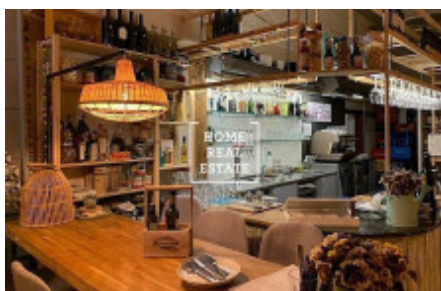

HOME
REAL
ESTATE

Аренда коммерческой недвижимости ресторан, 105 m² - Tusarova, Praha 7

ID	34550	Предложение	Аренда
Группа	ресторан	Меблированная	Меблированная
Локация	Tusarova	Форма собственности	Частная
Общая площадь	105 m ²	Город	Прага
Район	Praha 7	Городская часть	Holešovice
Статус	Реализовано		