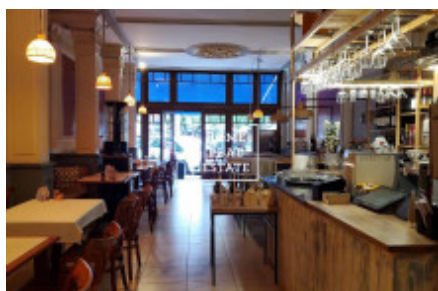

HOME
REAL
ESTATE

Аренда коммерческой недвижимости ресторан, 105 m² - Tusarova, Praha 7

ID	34550	Предложение	Аренда
Группа	ресторан	Меблированная	Меблированная
Локация	Tusarova	Форма собственности	Частная
Общая площадь	105 m ²	Город	Прага
Район	Praha 7	Городская часть	Holešovice
Статус	Реализовано		