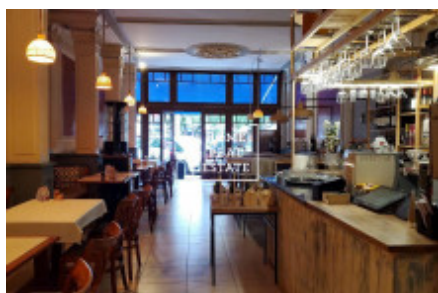

HOME
REAL
ESTATE

Аренда коммерческой недвижимости ресторан, 105 m² - Tusarova, Praha 7

ID	34550	Предложение	Аренда
Группа	ресторан	Меблированная	Меблированная
Локация	Tusarova	Форма собственности	Частная
Общая площадь	105 m ²	Город	Прага
Район	Praha 7	Городская часть	Holešovice
Статус	Реализовано		