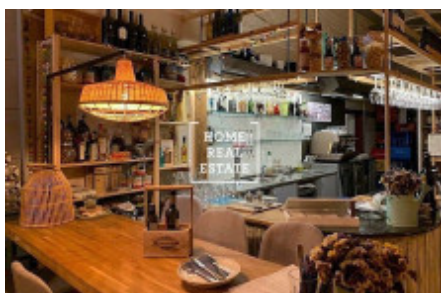

HOME
REAL
ESTATE

Аренда коммерческой недвижимости ресторан, 105 m² - Tusarova, Praha 7

ID	34550	Предложение	Аренда
Группа	ресторан	Меблированная	Меблированная
Локация	Tusarova	Форма собственности	Частная
Общая площадь	105 m ²	Город	Прага
Район	Praha 7	Городская часть	Holešovice
Статус	Реализовано		