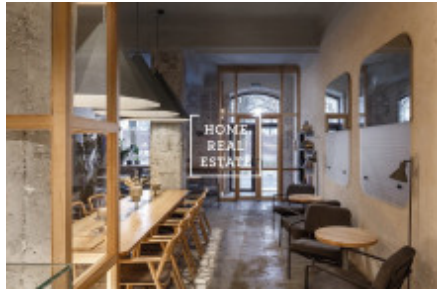

HOME
REAL
ESTATE

Аренда коммерческой недвижимости ресторан, 123 m² - Karmelitská, Praha 1

ID	34548	Предложение	Аренда
Группа	ресторан	Форма собственности	Частная
Общая площадь	123 m ²	Город	Прага
Район	Praha 1	Городская часть	Malá Strana
Статус	Реализовано		