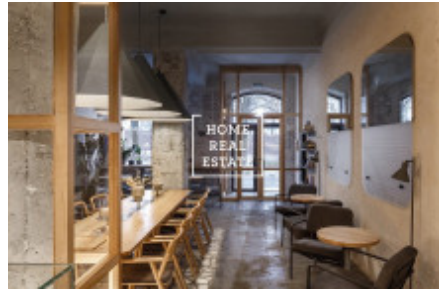

HOME
REAL
ESTATE

Аренда коммерческой недвижимости ресторан, 123 m² - Karmelitská, Praha 1

ID	34548	Предложение	Аренда
Группа	ресторан	Форма собственности	Частная
Общая площадь	123 m ²	Город	Прага
Район	Praha 1	Городская часть	Malá Strana
Статус	Реализовано		