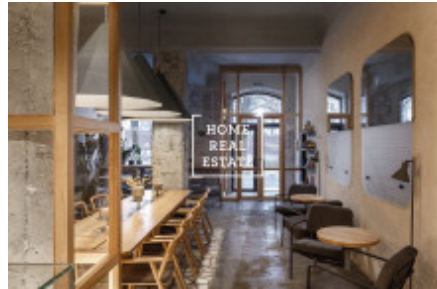

## Аренда коммерческой недвижимости ресторан, 123 m<sup>2</sup> - Karmelitská, Praha 1

ID	<a href="#">34548</a>	Предложение	Аренда
Группа	ресторан	Форма собственности	Частная
Общая площадь	123 m <sup>2</sup>	Город	<a href="#">Прага</a>
Район	<a href="#">Praha 1</a>	Городская часть	<a href="#">Malá Strana</a>
Статус	Реализовано		