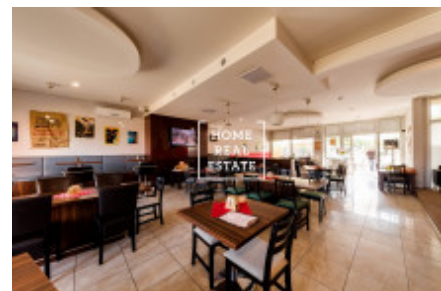

Продажа коммерческой недвижимости коммерческое помещение, 194 m² - náměstí Přátelství, Praha 10

ID	34543	Предложение	Продажа
Группа	Коммерческое помещение	Локация	nám. Přátelství 1518/5, Praha 15- Hostivař, Česko
Форма собственности	Частная	Общая площадь	194 m ²
Город	Прага	Район	Praha 10
Городская часть	Hostivař	Статус	Реализовано