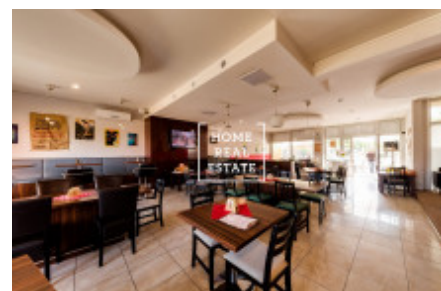

HOME
REAL
ESTATE

Продажа коммерческой недвижимости коммерческое помещение, 194 m² - náměstí Přátelství, Praha 10

ID	34543	Предложение	Продажа
Группа	Коммерческое помещение	Локация	nám. Přátelství 1518/5, Praha 15- Hostivař, Česko
Форма собственности	Частная	Общая площадь	194 m ²
Город	Прага	Район	Praha 10
Городская часть	Hostivař	Статус	Реализовано