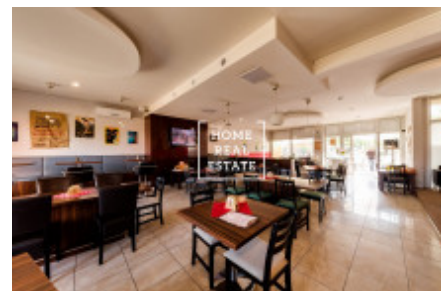

# Продажа коммерческой недвижимости коммерческое помещение, 194 m<sup>2</sup> - náměstí Přátelství, Praha 10

ID	<a href="#">34543</a>	Предложение	Продажа
Группа	Коммерческое помещение	Локация	nám. Přátelství 1518/5, Praha 15- Hostivař, Česko
Форма собственности	Частная	Общая площадь	194 m <sup>2</sup>
Город	<a href="#">Прага</a>	Район	<a href="#">Praha 10</a>
Городская часть	<a href="#">Hostivař</a>	Статус	Реализовано