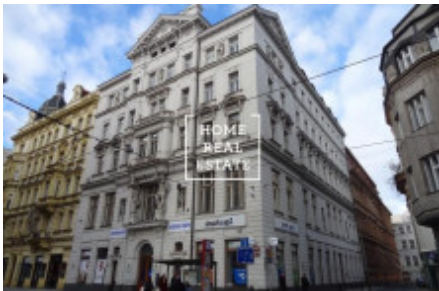

HOME
REAL
ESTATE

Продажа коммерческой недвижимости жилой дом, 2500 m2 - Wenzigova, Praha 2

Společnost "Home Real Estate" exkluzivně nabízí k prodeji moderní hotel o celkové ploše 2500 m², situovaný v žádané lokalitě Praha 2 - Nové Město. Jedná se o pětipodlažní budovu se dvěma výtahy, která nabízí 69 moderně vybavených pokojů, snídaňovou místnost a bar. Tato nabídka je výbornou příležitostí investice do rozběhnutého podnikání. V dosahu 5 minut je zastávka MHD. Celková cena je na vyžádání u RK. Uvedené fotografie jsou pouze ilustrační. Pro více informací a možnost prohlídky kontaktujte makléře nebo vyplňte formulář níže. Máme široké portfolio neveřejných nabídek komerčních nemovitostí. Pro více nabídek restaurací, kaváren a hotelů k pronájmu a prodeji navštivte naši webovou stránku horeca.cz.

ID	34542	Предложение	Продажа
Группа	Жилой дом	Меблированная	Меблированная
Локация	Wenzigova	Форма собственности	Частная
Общая площадь	2500 m ²	Город	Прага
Район	Praha 2	Городская часть	Nové Město
Статус	Реализовано		