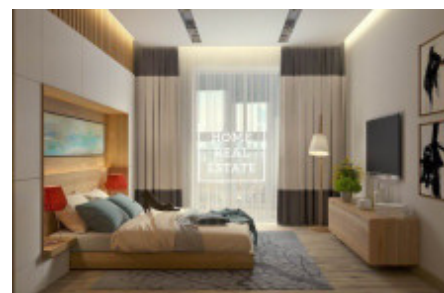

# Продажа коммерческой недвижимости жилой дом, 500 m2 - Michalská, Praha 1

Společnost "Home Real Estate" exklusivně nabízí k prodeji činžovní dům v lukrativní lokalitě Prahy 1 - Staré Město. Jedná se o historický secesní cihlový dům ve frekventované ulici o celkové ploše cca. 500 m<sup>2</sup>, který se skládá z 1 podzemního a 3 nadzemních podlaží. V podzemním podlaží jsou 2 sklepy (cca 50 m<sup>2</sup>), v přízemí 3 komerční prostory (cca 100 m<sup>2</sup>), 2 WC (cca 4 m<sup>2</sup>), dále v 2. a 3. podlažích: 8 pokojů (162 m<sup>2</sup>), 2 WC (cca 4 m<sup>2</sup>), 6 koupelen (cca 19 m<sup>2</sup>) a terasa (cca 32 m<sup>2</sup>) Samozřejmostí této lokality je velký počet kaváren, restaurací a ostatní občanské vybavenosti. V dosahu 5 minut je zastávka MHD. Celková cena je na vyžádání u RK. Uvedené fotografie jsou pouze ilustrační. Pro více informací a možnost prohlídky kontaktujte makléře nebo vyplňte formulář níže. Máme široké portfolio neveřejných nabídek komerčních nemovitostí. Pro více nabídek restaurací, kaváren a hotelů k pronájmu a prodeji navštivte naši webovou stránku [horeca.cz](http://horeca.cz).