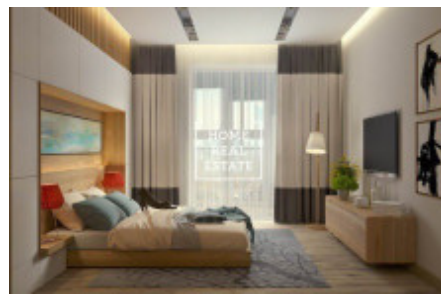

# Продажа коммерческой недвижимости жилой дом, 500 m2 - Michalská, Praha 1

Společnost "Home Real Estate" exkluzivně nabízí k prodeji činžovní dům v lukrativní lokalitě Prahy 1 - Staré Město. Jedná se o historický secesní cihlový dům ve frekventované ulici o celkové ploše cca. 500 m<sup>2</sup>, který se skládá z 1 podzemního a 3 nadzemních podlaží. V podzemním podlaží jsou 2 sklepy (cca 50 m<sup>2</sup>), v přízemí 3 komerční prostory (cca 100 m<sup>2</sup>), 2 WC (cca 4 m<sup>2</sup>), dále v 2. a 3. podlažích: 8 pokojů (162 m<sup>2</sup>), 2 WC (cca 4 m<sup>2</sup>), 6 koupelen (cca 19 m<sup>2</sup>) a terasa (cca 32 m<sup>2</sup>) Samozřejmostí této lokality je velký počet kaváren, restaurací a ostatní občanské vybavenosti. V dosahu 5 minut je zastávka MHD. Celková cena je na vyžádání u RK. Uvedené fotografie jsou pouze ilustrační. Pro více informací a možnost prohlídky kontaktujte makléře nebo vyplňte formulář níže. Máme široké portfolio neveřejných nabídek komerčních nemovitostí. Pro více nabídek restaurací, kaváren a hotelů k pronájmu a prodeji navštivte naši webovou stránku [horeca.cz](http://horeca.cz).