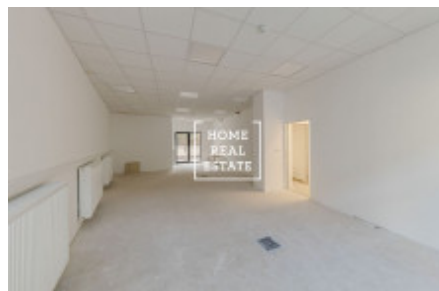

# Аренда коммерческой недвижимости коммерческое помещение, 72 m<sup>2</sup> - Pod Barvířkou, Praha 5

|                     |                         |
|---------------------|-------------------------|
| ID                  | <a href="#">34531</a>   |
| Предложение         | Аренда                  |
| Группа              | Коммерческое помещение  |
| Форма собственности | Частная                 |
| Общая площадь       | 72 m <sup>2</sup>       |
| Город               | <a href="#">Прага</a>   |
| Район               | <a href="#">Praha 5</a> |
| Городская часть     | <a href="#">Smíchov</a> |