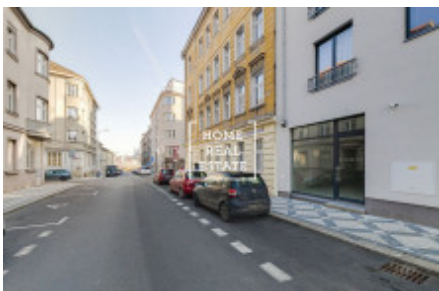

Аренда коммерческой недвижимости коммерческое помещение, 72 m² - Pod Barvířkou, Praha 5

«Home Real Estate» nabízí k pronájmu komerční prostor, který se nachází v rezidenci Mélange v žádané městské části Praha 5 - Smíchov. Do konce karantény neplatíte nájem + prázdniny pro rekonstrukci prostoru. Nezařízený komerční prostor má plochu 72 m² a náleží k němu 30 m² velká terasa. Jsou zde vysoké stropy (3,5 m). Prostor Open space + zázemí pro personál dávají možnost širokého využití. Ne pro gastronomii a kadeřnictví. Smlouva na minimálně 3 roky. Rezidence Mélange je nový projekt, inspirovaný německým funkcionalismem, přesto pěkně zapadající do jednoho z nejvýznamnějších historických území Prahy. Jeho hlavními prvky jsou umístění v centrální a velice perspektivní části města s dobrou dopravní dostupností, opravdu hezký, moderní design exteriéru a interiéru, špičkové standardy vybavení bytu a celkově vysoká úroveň provedení stavby. Rezidence se nachází v jižní části Smíchova na kopci mezi Pavím vrchem a Dívčími Hradý, 40 metrů nad hladinou Vltavy. Je tak dokonalá pro ty, kteří chtějí pracovat poblíž frekventovaného Anděla a přesto mít klid a soukromí, které zaručuje právě ulice Pod Brentovou. Výborná dopravní dostupnost: tramvajová zastávka Braunova je hned u domu, cesta tramvají do Anděla (linka B) pak trvá pouhých 7 minut. Cena: 22.000 Kč, poplatky za služby (voda, vytápění, odvoz odpadu atd.) 2.200 Kč. Provize pro RK 22.000 + DPH Pro více informací a možnost prohlídky kontaktujte makléře nebo vyplňte formulář níže.

ID	34531	Предложение	Аренда
Группа	Коммерческое помещение	Форма собственности	Частная
Общая площадь	72 m ²	Город	Прага
Район	Praha 5	Городская часть	Smíchov
Статус	Реализовано		