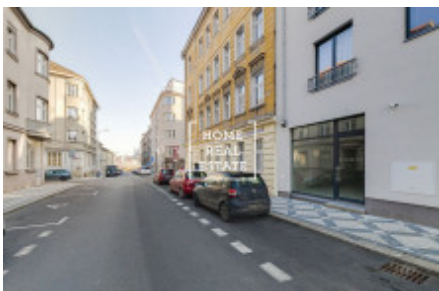

Аренда коммерческой недвижимости коммерческое помещение, 72 m2 - Pod Barvířkou, Praha 5

«Home Real Estate» nabízí k pronájmu komerční prostor, který se nachází v rezidenci Mélange v žádané městské části Praha 5 - Smíchov. Do konce karantény neplatíte nájem + prázdniny pro rekonstrukci prostoru. Nezařízený komerční prostor má plochu 72 m² a náleží k němu 30 m² velká terasa. Jsou zde vysoké stropy (3,5 m). Prostor Open space + zázemí pro personál dávají možnost širokého využití. Ne pro gastronomii a kadeřnictví. Smlouva na minimálně 3 roky. Rezidence Mélange je nový projekt, inspirovaný německým funkcionalismem, přesto pěkně zapadající do jednoho z nejvýznamnějších historických území Prahy. Jeho hlavními prvky jsou umístění v centrální a velice perspektivní části města s dobrou dopravní dostupností, opravdu hezký, moderní design exteriéru a interiéru, špičkové standardy vybavení bytu a celkově vysoká úroveň provedení stavby. Rezidence se nachází v jižní části Smíchova na kopci mezi Pavím vrchem a Dívčími Hradý, 40 metrů nad hladinou Vltavy. Je tak dokonalá pro ty, kteří chtějí pracovat poblíž frekventovaného Anděla a přesto mít klid a soukromí, které zaručuje právě ulice Pod Brentovou. Výborná dopravní dostupnost: tramvajová zastávka Braunova je hned u domu, cesta tramvají do Anděla (linka B) pak trvá pouhých 7 minut. Cena: 22.000 Kč, poplatky za služby (voda, vytápění, odvoz odpadu atd.) 2.200 Kč. Provize pro RK 22.000 + DPH Pro více informací a možnost prohlídky kontaktujte makléře nebo vyplňte formulář níže.

ID	34531	Предложение	Аренда
Группа	Коммерческое помещение	Форма собственности	Частная
Общая площадь	72 m ²	Город	Прага
Район	Praha 5	Городская часть	Smíchov
Статус	Реализовано		