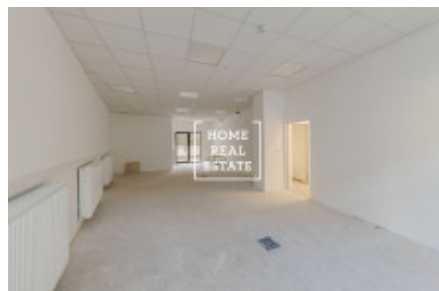

Аренда коммерческой недвижимости коммерческое помещение, 72 m² - Pod Barvířkou, Praha 5

«Home Real Estate» nabízí k pronájmu komerční prostor, který se nachází v rezidenci Mélange v žádané městské části Praha 5 - Smíchov. Do konce karantény neplatíte nájem + prázdniny pro rekonstrukci prostoru. Nezařízený komerční prostor má plochu 72 m² a náleží k němu 30 m² velká terasa. Jsou zde vysoké stropy (3,5 m). Prostor Open space + zázemí pro personál dávají možnost širokého využití. Ne pro gastronomii a kadeřnictví. Smlouva na minimálně 3 roky. Rezidence Mélange je nový projekt, inspirovaný německým funkcionalismem, přesto pěkně zapadající do jednoho z nejvýznamnějších historických území Prahy. Jeho hlavními prvky jsou umístění v centrální a velice perspektivní části města s dobrou dopravní dostupností, opravdu hezký, moderní design exteriéru a interiéru, špičkové standardy vybavení bytu a celkově vysoká úroveň provedení stavby. Rezidence se nachází v jižní části Smíchova na kopci mezi Pavím vrchem a Dívčími Hradý, 40 metrů nad hladinou Vltavy. Je tak dokonalá pro ty, kteří chtějí pracovat poblíž frekventovaného Anděla a přesto mít klid a soukromí, které zaručuje právě ulice Pod Brentovou. Výborná dopravní dostupnost: tramvajová zastávka Braunova je hned u domu, cesta tramvají do Anděla (linka B) pak trvá pouhých 7 minut. Cena: 22.000 Kč, poplatky za služby (voda, vytápění, odvoz odpadu atd.) 2.200 Kč. Provize pro RK 22.000 + DPH Pro více informací a možnost prohlídky kontaktujte makléře nebo vyplňte formulář níže.

ID	34531	Предложение	Аренда
Группа	Коммерческое помещение	Форма собственности	Частная
Общая площадь	72 m ²	Город	Прага
Район	Praha 5	Городская часть	Smíchov
Статус	Реализовано		