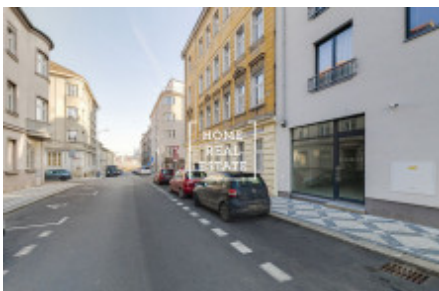

# Аренда коммерческой недвижимости коммерческое помещение, 72 m<sup>2</sup> - Pod Barvířkou, Praha 5

«Home Real Estate» nabízí k pronájmu komerční prostor, který se nachází v rezidenci Mélange v žádané městské části Praha 5 - Smíchov. Do konce karantény neplatíte nájem + prázdniny pro rekonstrukci prostoru. Nezařízený komerční prostor má plochu 72 m<sup>2</sup> a náleží k němu 30 m<sup>2</sup> velká terasa. Jsou zde vysoké stropy (3,5 m). Prostor Open space + zázemí pro personál dávají možnost širokého využití. Ne pro gastronomii a kadeřnictví. Smlouva na minimálně 3 roky. Rezidence Mélange je nový projekt, inspirovaný německým funkcionalismem, přesto pěkně zapadající do jednoho z nejvýznamnějších historických území Prahy. Jeho hlavními prvky jsou umístění v centrální a velice perspektivní části města s dobrou dopravní dostupností, opravdu hezký, moderní design exteriéru a interiéru, špičkové standardy vybavení bytu a celkově vysoká úroveň provedení stavby. Rezidence se nachází v jižní části Smíchova na kopci mezi Pavím vrchem a Dívčími Hradý, 40 metrů nad hladinou Vltavy. Je tak dokonalá pro ty, kteří chtějí pracovat poblíž frekventovaného Anděla a přesto mít klid a soukromí, které zaručuje právě ulice Pod Brentovou. Výborná dopravní dostupnost: tramvajová zastávka Braunova je hned u domu, cesta tramvají do Anděla (linka B) pak trvá pouhých 7 minut. Cena: 22.000 Kč, poplatky za služby (voda, vytápění, odvoz odpadu atd.) 2.200 Kč. Provize pro RK 22.000 + DPH Pro více informací a možnost prohlídky kontaktujte makléře nebo vyplňte formulář níže.

ID	<a href="#">34531</a>	Предложение	Аренда
Группа	Коммерческое помещение	Форма собственности	Частная
Общая площадь	72 m <sup>2</sup>	Город	<a href="#">Прага</a>
Район	<a href="#">Praha 5</a>	Городская часть	<a href="#">Smíchov</a>
Статус	Реализовано		