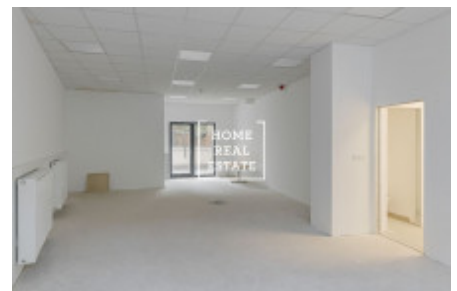

# Аренда коммерческой недвижимости коммерческое помещение, 72 m<sup>2</sup> - Pod Barvířkou, Praha 5

|                     |                         |
|---------------------|-------------------------|
| ID                  | <a href="#">34531</a>   |
| Предложение         | Аренда                  |
| Группа              | Коммерческое помещение  |
| Форма собственности | Частная                 |
| Общая площадь       | 72 m <sup>2</sup>       |
| Город               | <a href="#">Прага</a>   |
| Район               | <a href="#">Praha 5</a> |
| Городская часть     | <a href="#">Smíchov</a> |