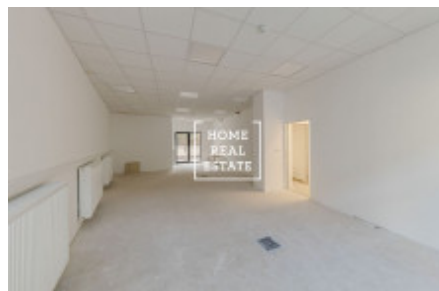

# Аренда коммерческой недвижимости коммерческое помещение, 72 m<sup>2</sup> - Pod Barvířkou, Praha 5

«Home Real Estate» nabízí k pronájmu komerční prostor, který se nachází v rezidenci Mélange v žádané městské části Praha 5 - Smíchov. Do konce karantény neplatíte nájem + prázdniny pro rekonstrukci prostoru. Nezařízený komerční prostor má plochu 72 m<sup>2</sup> a náleží k němu 30 m<sup>2</sup> velká terasa. Jsou zde vysoké stropy (3,5 m). Prostor Open space + zázemí pro personál dávají možnost širokého využití. Ne pro gastronomii a kadeřnictví. Smlouva na minimálně 3 roky. Rezidence Mélange je nový projekt, inspirovaný německým funkcionalismem, přesto pěkně zapadající do jednoho z nejvýznamnějších historických území Prahy. Jeho hlavními prvky jsou umístění v centrální a velice perspektivní části města s dobrou dopravní dostupností, opravdu hezký, moderní design exteriéru a interiéru, špičkové standardy vybavení bytu a celkově vysoká úroveň provedení stavby. Rezidence se nachází v jižní části Smíchova na kopci mezi Pavím vrchem a Dívčími Hradý, 40 metrů nad hladinou Vltavy. Je tak dokonalá pro ty, kteří chtějí pracovat poblíž frekventovaného Anděla a přesto mít klid a soukromí, které zaručuje právě ulice Pod Brentovou. Výborná dopravní dostupnost: tramvajová zastávka Braunova je hned u domu, cesta tramvají do Anděla (linka B) pak trvá pouhých 7 minut. Cena: 22.000 Kč, poplatky za služby (voda, vytápění, odvoz odpadu atd.) 2.200 Kč. Provize pro RK 22.000 + DPH Pro více informací a možnost prohlídky kontaktujte makléře nebo vyplňte formulář níže.

ID	<a href="#">34531</a>	Предложение	Аренда
Группа	Коммерческое помещение	Форма собственности	Частная
Общая площадь	72 m <sup>2</sup>	Город	<a href="#">Прага</a>
Район	<a href="#">Praha 5</a>	Городская часть	<a href="#">Smíchov</a>
Статус	Реализовано		