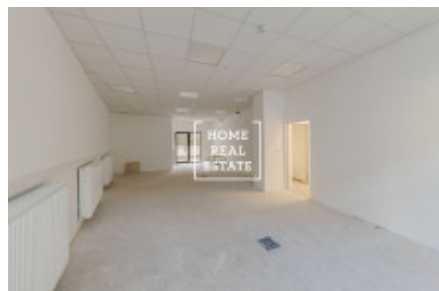

Аренда коммерческой недвижимости коммерческое помещение, 72 m2 - Pod Barvířkou, Praha 5

«Home Real Estate» nabízí k pronájmu komerční prostor, který se nachází v rezidenci Mélange v žádané městské části Praha 5 - Smíchov. Do konce karantény neplatíte nájem + prázdniny pro rekonstrukci prostoru. Nezařízený komerční prostor má plochu 72 m² a náleží k němu 30 m² velká terasa. Jsou zde vysoké stropy (3,5 m). Prostor Open space + zázemí pro personál dávají možnost širokého využití. Ne pro gastronomii a kadeřnictví. Smlouva na minimálně 3 roky. Rezidence Mélange je nový projekt, inspirovaný německým funkcionalismem, přesto pěkně zapadající do jednoho z nejvýznamnějších historických území Prahy. Jeho hlavními prvky jsou umístění v centrální a velice perspektivní části města s dobrou dopravní dostupností, opravdu hezký, moderní design exteriéru a interiéru, špičkové standardy vybavení bytu a celkově vysoká úroveň provedení stavby. Rezidence se nachází v jižní části Smíchova na kopci mezi Pavím vrchem a Dívčími Hradý, 40 metrů nad hladinou Vltavy. Je tak dokonalá pro ty, kteří chtějí pracovat poblíž frekventovaného Anděla a přesto mít klid a soukromí, které zaručuje právě ulice Pod Brentovou. Výborná dopravní dostupnost: tramvajová zastávka Braunova je hned u domu, cesta tramvají do Anděla (linka B) pak trvá pouhých 7 minut. Cena: 22.000 Kč, poplatky za služby (voda, vytápění, odvoz odpadu atd.) 2.200 Kč. Provize pro RK 22.000 + DPH Pro více informací a možnost prohlídky kontaktujte makléře nebo vyplňte formulář níže.

ID	34531	Предложение	Аренда
Группа	Коммерческое помещение	Форма собственности	Частная
Общая площадь	72 m ²	Город	Прага
Район	Praha 5	Городская часть	Smíchov
Статус	Реализовано		