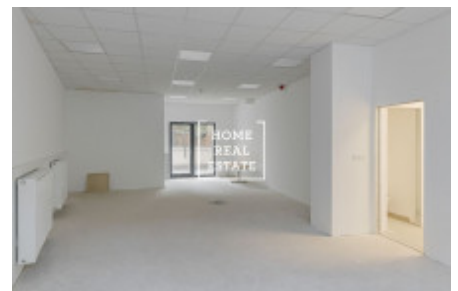

Аренда коммерческой недвижимости коммерческое помещение, 72 m² - Pod Barvířkou, Praha 5

«Home Real Estate» nabízí k pronájmu komerční prostor, který se nachází v rezidenci Mélange v žádané městské části Praha 5 - Smíchov. Do konce karantény neplatíte nájem + prázdniny pro rekonstrukci prostoru. Nezařízený komerční prostor má plochu 72 m² a náleží k němu 30 m² velká terasa. Jsou zde vysoké stropy (3,5 m). Prostor Open space + zázemí pro personál dávají možnost širokého využití. Ne pro gastronomii a kadeřnictví. Smlouva na minimálně 3 roky. Rezidence Mélange je nový projekt, inspirovaný německým funkcionalismem, přesto pěkně zapadající do jednoho z nejvýznamnějších historických území Prahy. Jeho hlavními prvky jsou umístění v centrální a velice perspektivní části města s dobrou dopravní dostupností, opravdu hezký, moderní design exteriéru a interiéru, špičkové standardy vybavení bytu a celkově vysoká úroveň provedení stavby. Rezidence se nachází v jižní části Smíchova na kopci mezi Pavím vrchem a Dívčími Hradý, 40 metrů nad hladinou Vltavy. Je tak dokonalá pro ty, kteří chtějí pracovat poblíž frekventovaného Anděla a přesto mít klid a soukromí, které zaručuje právě ulice Pod Brentovou. Výborná dopravní dostupnost: tramvajová zastávka Braunova je hned u domu, cesta tramvají do Anděla (linka B) pak trvá pouhých 7 minut. Cena: 22.000 Kč, poplatky za služby (voda, vytápění, odvoz odpadu atd.) 2.200 Kč. Provize pro RK 22.000 + DPH Pro více informací a možnost prohlídky kontaktujte makléře nebo vyplňte formulář níže.

ID	34531	Предложение	Аренда
Группа	Коммерческое помещение	Форма собственности	Частная
Общая площадь	72 m ²	Город	Прага
Район	Praha 5	Городская часть	Smíchov
Статус	Реализовано		