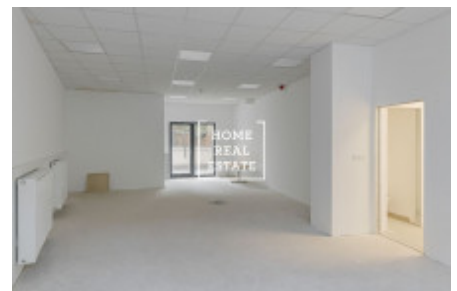

Аренда коммерческой недвижимости коммерческое помещение, 72 m² - Pod Barvířkou, Praha 5

«Home Real Estate» nabízí k pronájmu komerční prostor, který se nachází v rezidenci Mélange v žádané městské části Praha 5 - Smíchov. Do konce karantény neplatíte nájem + prázdniny pro rekonstrukci prostoru. Nezařízený komerční prostor má plochu 72 m² a náleží k němu 30 m² velká terasa. Jsou zde vysoké stropy (3,5 m). Prostor Open space + zázemí pro personál dávají možnost širokého využití. Ne pro gastronomii a kadeřnictví. Smlouva na minimálně 3 roky. Rezidence Mélange je nový projekt, inspirovaný německým funkcionalismem, přesto pěkně zapadající do jednoho z nejvýznamnějších historických území Prahy. Jeho hlavními prvky jsou umístění v centrální a velice perspektivní části města s dobrou dopravní dostupností, opravdu hezký, moderní design exteriéru a interiéru, špičkové standardy vybavení bytu a celkově vysoká úroveň provedení stavby. Rezidence se nachází v jižní části Smíchova na kopci mezi Pavím vrchem a Dívčími Hradý, 40 metrů nad hladinou Vltavy. Je tak dokonalá pro ty, kteří chtějí pracovat poblíž frekventovaného Anděla a přesto mít klid a soukromí, které zaručuje právě ulice Pod Brentovou. Výborná dopravní dostupnost: tramvajová zastávka Braunova je hned u domu, cesta tramvají do Anděla (linka B) pak trvá pouhých 7 minut. Cena: 22.000 Kč, poplatky za služby (voda, vytápění, odvoz odpadu atd.) 2.200 Kč. Provize pro RK 22.000 + DPH Pro více informací a možnost prohlídky kontaktujte makléře nebo vyplňte formulář níže.

ID	34531	Предложение	Аренда
Группа	Коммерческое помещение	Форма собственности	Частная
Общая площадь	72 m ²	Город	Прага
Район	Praha 5	Городская часть	Smíchov
Статус	Реализовано		