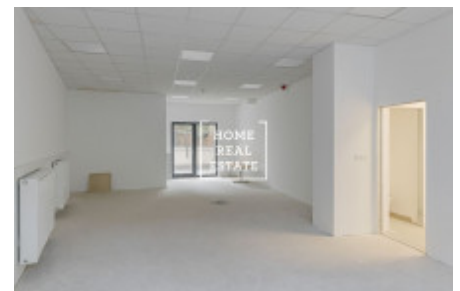

Аренда коммерческой недвижимости коммерческое помещение, 72 m2 - Pod Barvířkou, Praha 5

«Home Real Estate» nabízí k pronájmu komerční prostor, který se nachází v rezidenci Mélange v žádané městské části Praha 5 - Smíchov. Do konce karantény neplatíte nájem + prázdniny pro rekonstrukci prostoru. Nezařízený komerční prostor má plochu 72 m² a náleží k němu 30 m² velká terasa. Jsou zde vysoké stropy (3,5 m). Prostor Open space + zázemí pro personál dávají možnost širokého využití. Ne pro gastronomii a kadeřnictví. Smlouva na minimálně 3 roky. Rezidence Mélange je nový projekt, inspirovaný německým funkcionalismem, přesto pěkně zapadající do jednoho z nejvýznamnějších historických území Prahy. Jeho hlavními prvky jsou umístění v centrální a velice perspektivní části města s dobrou dopravní dostupností, opravdu hezký, moderní design exteriéru a interiéru, špičkové standardy vybavení bytu a celkově vysoká úroveň provedení stavby. Rezidence se nachází v jižní části Smíchova na kopci mezi Pavím vrchem a Dívčími Hradý, 40 metrů nad hladinou Vltavy. Je tak dokonalá pro ty, kteří chtějí pracovat poblíž frekventovaného Anděla a přesto mít klid a soukromí, které zaručuje právě ulice Pod Brentovou. Výborná dopravní dostupnost: tramvajová zastávka Braunova je hned u domu, cesta tramvají do Anděla (linka B) pak trvá pouhých 7 minut. Cena: 22.000 Kč, poplatky za služby (voda, vytápění, odvoz odpadu atd.) 2.200 Kč. Provize pro RK 22.000 + DPH Pro více informací a možnost prohlídky kontaktujte makléře nebo vyplňte formulář níže.

ID	34531	Предложение	Аренда
Группа	Коммерческое помещение	Форма собственности	Частная
Общая площадь	72 m ²	Город	Прага
Район	Praha 5	Городская часть	Smíchov
Статус	Реализовано		