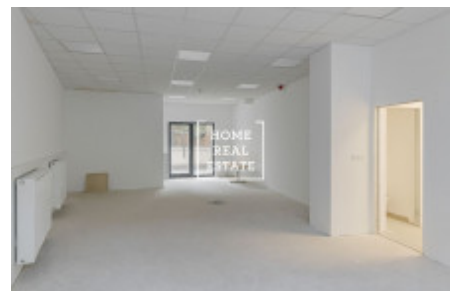

Аренда коммерческой недвижимости коммерческое помещение, 72 m² - Pod Barvířkou, Praha 5

«Home Real Estate» nabízí k pronájmu komerční prostor, který se nachází v rezidenci Mélange v žádané městské části Praha 5 - Smíchov. Do konce karantény neplatíte nájem + prázdniny pro rekonstrukci prostoru. Nezařízený komerční prostor má plochu 72 m² a náleží k němu 30 m² velká terasa. Jsou zde vysoké stropy (3,5 m). Prostor Open space + zázemí pro personál dávají možnost širokého využití. Ne pro gastronomii a kadeřnictví. Smlouva na minimálně 3 roky. Rezidence Mélange je nový projekt, inspirovaný německým funkcionalismem, přesto pěkně zapadající do jednoho z nejvýznamnějších historických území Prahy. Jeho hlavními prvky jsou umístění v centrální a velice perspektivní části města s dobrou dopravní dostupností, opravdu hezký, moderní design exteriéru a interiéru, špičkové standardy vybavení bytu a celkově vysoká úroveň provedení stavby. Rezidence se nachází v jižní části Smíchova na kopci mezi Pavím vrchem a Dívčími Hradý, 40 metrů nad hladinou Vltavy. Je tak dokonalá pro ty, kteří chtějí pracovat poblíž frekventovaného Anděla a přesto mít klid a soukromí, které zaručuje právě ulice Pod Brentovou. Výborná dopravní dostupnost: tramvajová zastávka Braunova je hned u domu, cesta tramvají do Anděla (linka B) pak trvá pouhých 7 minut. Cena: 22.000 Kč, poplatky za služby (voda, vytápění, odvoz odpadu atd.) 2.200 Kč. Provize pro RK 22.000 + DPH Pro více informací a možnost prohlídky kontaktujte makléře nebo vyplňte formulář níže.

ID	34531	Предложение	Аренда
Группа	Коммерческое помещение	Форма собственности	Частная
Общая площадь	72 m ²	Город	Прага
Район	Praha 5	Городская часть	Smíchov
Статус	Реализовано		