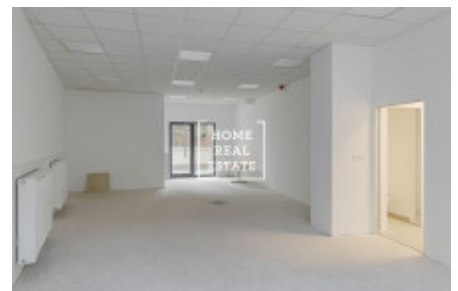

# Аренда коммерческой недвижимости коммерческое помещение, 72 m<sup>2</sup> - Pod Barvířkou, Praha 5

«Home Real Estate» nabízí k pronájmu komerční prostor, který se nachází v rezidenci Mélange v žádané městské části Praha 5 - Smíchov. Do konce karantény neplatíte nájem + prázdniny pro rekonstrukci prostoru. Nezařízený komerční prostor má plochu 72 m<sup>2</sup> a náleží k němu 30 m<sup>2</sup> velká terasa. Jsou zde vysoké stropy (3,5 m). Prostor Open space + zázemí pro personál dávají možnost širokého využití. Ne pro gastronomii a kadeřnictví. Smlouva na minimálně 3 roky. Rezidence Mélange je nový projekt, inspirovaný německým funkcionalismem, přesto pěkně zapadající do jednoho z nejvýznamnějších historických území Prahy. Jeho hlavními prvky jsou umístění v centrální a velice perspektivní části města s dobrou dopravní dostupností, opravdu hezký, moderní design exteriéru a interiéru, špičkové standardy vybavení bytu a celkově vysoká úroveň provedení stavby. Rezidence se nachází v jižní části Smíchova na kopci mezi Pavím vrchem a Dívčími Hradý, 40 metrů nad hladinou Vltavy. Je tak dokonalá pro ty, kteří chtějí pracovat poblíž frekventovaného Anděla a přesto mít klid a soukromí, které zaručuje právě ulice Pod Brentovou. Výborná dopravní dostupnost: tramvajová zastávka Braunova je hned u domu, cesta tramvají do Anděla (linka B) pak trvá pouhých 7 minut. Cena: 22.000 Kč, poplatky za služby (voda, vytápění, odvoz odpadu atd.) 2.200 Kč. Provize pro RK 22.000 + DPH Pro více informací a možnost prohlídky kontaktujte makléře nebo vyplňte formulář níže.

ID	<a href="#">34531</a>	Предложение	Аренда
Группа	Коммерческое помещение	Форма собственности	Частная
Общая площадь	72 m <sup>2</sup>	Город	<a href="#">Прага</a>
Район	<a href="#">Praha 5</a>	Городская часть	<a href="#">Smíchov</a>
Статус	Реализовано		