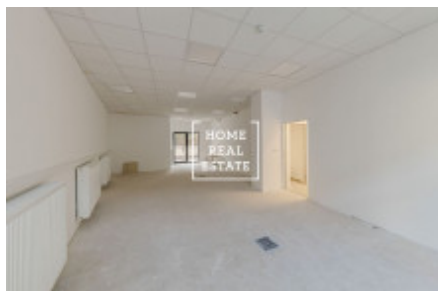

Аренда коммерческой недвижимости коммерческое помещение, 72 m² - Pod Barvířkou, Praha 5

«Home Real Estate» nabízí k pronájmu komerční prostor, který se nachází v rezidenci Mélange v žádané městské části Praha 5 - Smíchov. Do konce karantény neplatíte nájem + prázdniny pro rekonstrukci prostoru. Nezařízený komerční prostor má plochu 72 m² a náleží k němu 30 m² velká terasa. Jsou zde vysoké stropy (3,5 m). Prostor Open space + zázemí pro personál dávají možnost širokého využití. Ne pro gastronomii a kadeřnictví. Smlouva na minimálně 3 roky. Rezidence Mélange je nový projekt, inspirovaný německým funkcionalismem, přesto pěkně zapadající do jednoho z nejvýznamnějších historických území Prahy. Jeho hlavními prvky jsou umístění v centrální a velice perspektivní části města s dobrou dopravní dostupností, opravdu hezký, moderní design exteriéru a interiéru, špičkové standardy vybavení bytu a celkově vysoká úroveň provedení stavby. Rezidence se nachází v jižní části Smíchova na kopci mezi Pavím vrchem a Dívčími Hradý, 40 metrů nad hladinou Vltavy. Je tak dokonalá pro ty, kteří chtějí pracovat poblíž frekventovaného Anděla a přesto mít klid a soukromí, které zaručuje právě ulice Pod Brentovou. Výborná dopravní dostupnost: tramvajová zastávka Braunova je hned u domu, cesta tramvají do Anděla (linka B) pak trvá pouhých 7 minut. Cena: 22.000 Kč, poplatky za služby (voda, vytápění, odvoz odpadu atd.) 2.200 Kč. Provize pro RK 22.000 + DPH Pro více informací a možnost prohlídky kontaktujte makléře nebo vyplňte formulář níže.

ID	34531	Предложение	Аренда
Группа	Коммерческое помещение	Форма собственности	Частная
Общая площадь	72 m ²	Город	Прага
Район	Praha 5	Городская часть	Smíchov
Статус	Реализовано		