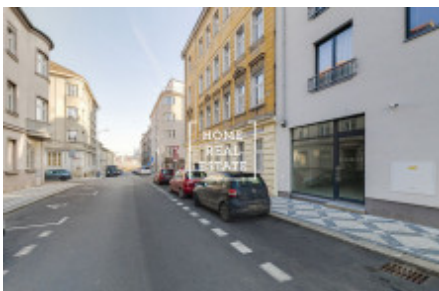

# Аренда коммерческой недвижимости коммерческое помещение, 72 m<sup>2</sup> - Pod Barvířkou, Praha 5

|                     |                         |
|---------------------|-------------------------|
| ID                  | <a href="#">34531</a>   |
| Предложение         | Аренда                  |
| Группа              | Коммерческое помещение  |
| Форма собственности | Частная                 |
| Общая площадь       | 72 m <sup>2</sup>       |
| Город               | <a href="#">Прага</a>   |
| Район               | <a href="#">Praha 5</a> |
| Городская часть     | <a href="#">Smíchov</a> |