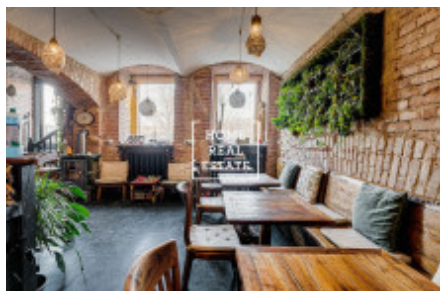

HOME
REAL
ESTATE

Аренда коммерческой недвижимости коммерческое помещение, 196 m² - Masarykovo nábřeží