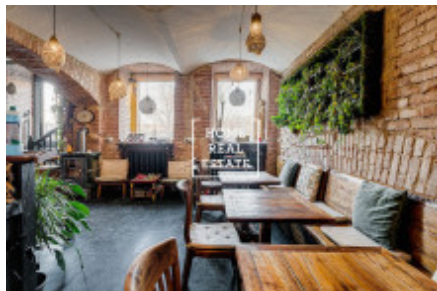

HOME
REAL
ESTATE

Аренда коммерческой недвижимости коммерческое помещение, 196 m² - Masarykovo nábřeží

! POZOR NENÍ POVOLENÁ TEPLÁ KUCHYŇ !

Společnost „Home Real Estate“ nabízí k pronájmu obchodní prostory o velikosti 196 m², které se nacházejí v lukrativní lokalitě Prahy 1 - Nové Město. Prostory jsou rozdělené do dvou podlaží, přízemí a suterénu budovy, která jsou propojena točivým schodištěm a mají samostatný vchod z frekventované ulice Masarykovo nábřeží. Z ulice se hned vstupuje do jednoho prostoru, který přetéká do dalšího prostoru. Dále je chodba s vchodem do malé kuchyně a WC. Dole v suterénu jsou dva další prostory. Nechybí zde vzduchotechnika. Budova je situována na nábřeží proti Slovanskému ostrovu (Žofínu) v Praze v pouhých 350 metrů od Tančícího domů a v 500 metrů od Národního divadla. V pěší dostupnosti je k dispozici tramvajová zastávka „Národní divadlo“ a stanice metra trasy B „Národní třída“. Z oken budovy se otevírá krásný výhled na známou řeku Vltava. Nájemné: 85.000,- Kč. Odstupné: 500.000,- Kč. Volné ihned. Pro více informací a možnost prohlídky kontaktujte makléře nebo vyplňte formulář níže.