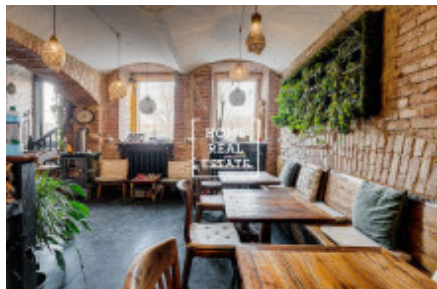

HOME
REAL
ESTATE

Аренда коммерческой недвижимости коммерческое помещение, 196 m² - Masarykovo nábřeží

! POZOR NENÍ POVOLENÁ TEPLÁ KUCHYŇ !

Společnost „Home Real Estate“ nabízí k pronájmu obchodní prostory o velikosti 196 m², které se nacházejí v lukrativní lokalitě Prahy 1 - Nové Město. Prostory jsou rozdělené do dvou podlaží, přízemí a suterénu budovy, která jsou propojena točivým schodištěm a mají samostatný vchod z frekventované ulice Masarykovo nábřeží. Z ulice se hned vstupuje do jednoho prostoru, který přetéká do dalšího prostoru. Dále je chodba s vchodem do malé kuchyně a WC. Dole v suterénu jsou dva další prostory. Nechybí zde vzduchotechnika. Budova je situována na nábřeží proti Slovanskému ostrovu (Žofínu) v Praze v pouhých 350 metrů od Tančícího domů a v 500 metrů od Národního divadla. V pěší dostupnosti je k dispozici tramvajová zastávka „Národní divadlo“ a stanice metra trasy B „Národní třída“. Z oken budovy se otevírá krásný výhled na známou řeku Vltava. Nájemné: 85.000,- Kč. Odstupné: 500.000,- Kč. Volné ihned. Pro více informací a možnost prohlídky kontaktujte makléře nebo vyplňte formulář níže.