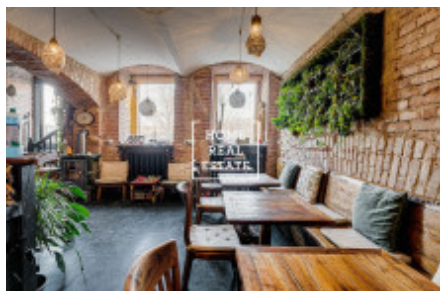

HOME
REAL
ESTATE

Аренда коммерческой недвижимости коммерческое помещение, 196 m² - Masarykovo nábřeží

! POZOR NENÍ POVOLENÁ TEPLÁ KUCHYŇ !

Společnost „Home Real Estate“ nabízí k pronájmu obchodní prostory o velikosti 196 m², které se nacházejí v lukrativní lokalitě Prahy 1 - Nové Město. Prostory jsou rozdělené do dvou podlaží, přízemí a suterénu budovy, která jsou propojena točivým schodištěm a mají samostatný vchod z frekventované ulice Masarykovo nábřeží. Z ulice se hned vstupuje do jednoho prostoru, který přetéká do dalšího prostoru. Dále je chodba s vchodem do malé kuchyně a WC. Dole v suterénu jsou dva další prostory. Nechybí zde vzduchotechnika. Budova je situována na nábřeží proti Slovanskému ostrovu (Žofínu) v Praze v pouhých 350 metrů od Tančícího domů a v 500 metrů od Národního divadla. V pěší dostupnosti je k dispozici tramvajová zastávka „Národní divadlo“ a stanice metra trasy B „Národní třída“. Z oken budovy se otevírá krásný výhled na známou řeku Vltava. Nájemné: 85.000,- Kč. Odstupné: 500.000,- Kč. Volné ihned. Pro více informací a možnost prohlídky kontaktujte makléře nebo vyplňte formulář níže.