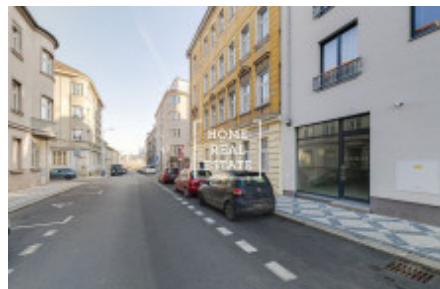

Аренда коммерческой недвижимости коммерческое помещение, 72 m2 - Pod Brentovou, Praha 5

«Home Real Estate» nabízí k pronájmu komerční prostor, který se nachází v rezidenci Mélange v žádané městské části Praha 5 - Smíchov. Nezařízený komerční prostor má plochu 72 m² a náleží k němu 30 m² velká terasa. Jsou zde vysoké stropy (3,5 m). Prostor Open space + zázemí pro personál dávají možnost širokého využití. Ne pro gastronomii a kadeřnictví. Smlouva na minimálně 3 roky. Rezidence Mélange je nový projekt, inspirovaný německým funkcionalismem, přesto pěkně zapadající do jednoho z nejvýznamnějších historických území Prahy. Jeho hlavními prvky jsou umístění v centrální a velice perspektivní části města s dobrou dopravní dostupností, opravdu hezký, moderní design exteriéru a interiéru, špičkové standardy vybavení bytu a celkově vysoká úroveň provedení stavby. Rezidence se nachází v jižní části Smíchova na kopci mezi Pavím vrchem a Dívčími Hrady, 40 metrů nad hladinou Vltavy. Je tak dokonalá pro ty, kteří chtějí pracovat poblíž frekventovaného Anděla a přesto mít klid a soukromí, které zaručuje právě ulice Pod Brentovou. Výborná dopravní dostupnost: tramvajová zastávka Braunova je hned u domu, cesta tramvají do Anděla (linka B) pak trvá pouhých 7 minut. Cena: 22.000 Kč, poplatky za služby (voda, vytápění, odvoz odpadu atd.) 2.200 Kč. Provize pro RK 22.000 + DPH Pro více informací a možnost prohlídky kontaktujte makléře nebo vyplňte formulář níže.

ID	34524	Предложение	Аренда
Группа	Коммерческое помещение	Форма собственности	Частная
Общая площадь	72 m ²	Город	Прага
Район	Praha 5	Городская часть	Smíchov
Статус	Реализовано		