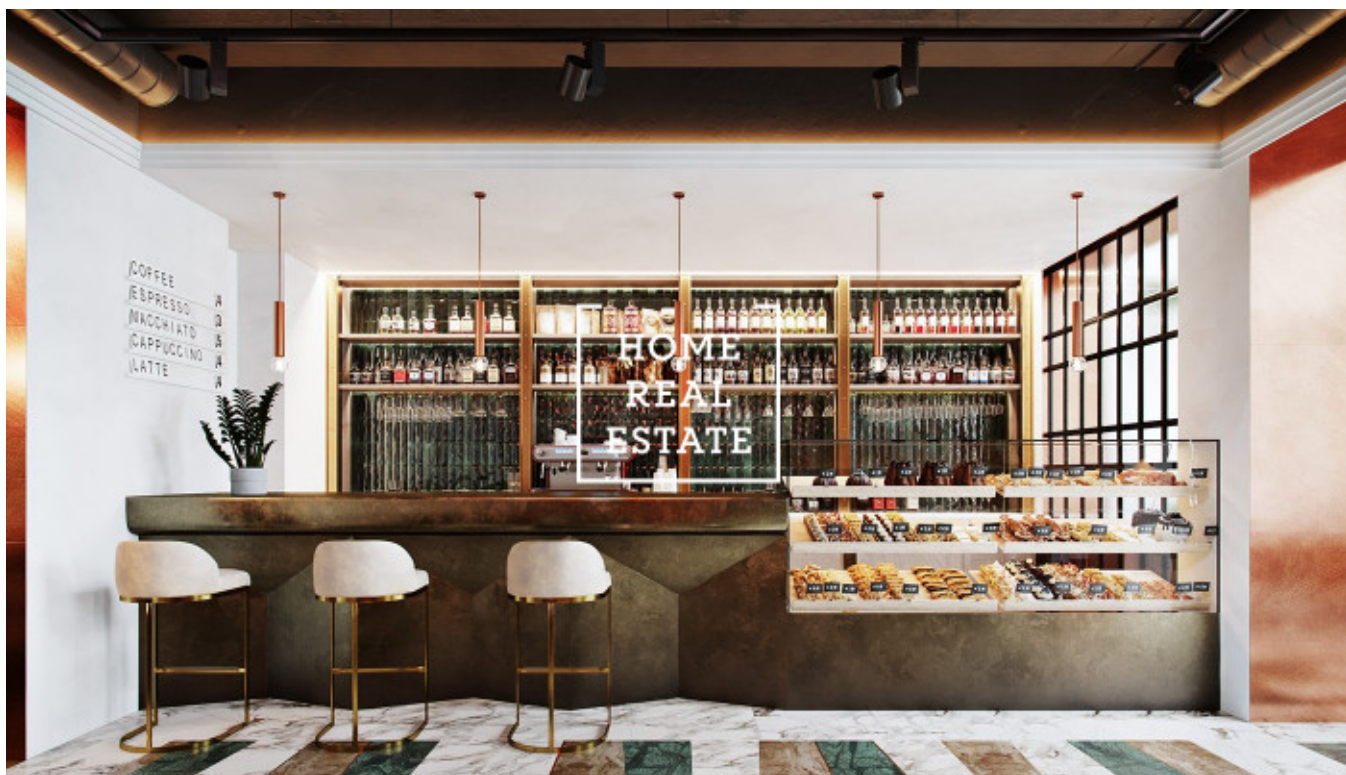

Аренда коммерческой недвижимости ресторан, 160 m² - U starého hřbitova, Praha 1

!!! NENI POVOLENA TEPLÁ KUCHYŇ !!! Společnost "Home Real Estate" nabízí k pronájmu prostor vhodný pro kavárnu nebo cukrárnu pouze se studenou kuchyňí o velikosti 160 m², který se nachází ve velmi frekventované lokalitě Praha 1 - Josefov. Máme široké portfolio neveřejných nabídek komerčních nemovitostí. Pro více nabídek restaurací, kaváren a hotelů k pronájmu a prodeji navštivte naši webovou stránku horeca.cz. Prostor je v dobrém stavu, má samostatný vchod z ulice a prosklené vylohy. Není vybaven nábytkem. Další výhodou je smlouva na předzahrádku od městské části na cca 20 míst za cca 20.000,- Kč/měs. Prostor se nachází v historickém centru Prahy a to je velice malebná a vyhledávaná lokalita nedaleko Pařížské ulici. V okolí naleznete: Klausovou synagogu, Židovskou radnici, bohatý výběr značkových obchodů a kvalitních restaurací. Velká průchodnost lidí a turistů díky výborné lokalitě. Dopravní dostupnost: jen pár metrů od autobusové zastávky "Pařížska" a stanice metra "Staroměstská". Fotografií použité v inzerátu jsou ilustrační. Nájemní smlouva na dobu 5+5 let. Nájemné: 180.000,- Kč + DPH + náklady na provoz Odstupné ve výši 500.000,- Kč. Volné ihned Pro více informací a možnost prohlídky kontaktujte makléře nebo vyplňte formulář níže. Máme široké portfolio neveřejných nabídek komerčních nemovitostí. Pro více nabídek restaurací, kaváren a hotelů k pronájmu a prodeji navštivte naši webovou stránku horeca.cz.

ID	34520	Предложение	Аренда
Группа	ресторан	Форма собственности	Частная
Общая площадь	160 m ²	Город	Прага
Район	Praha 1	Городская часть	Josefov
Статус	Реализовано		