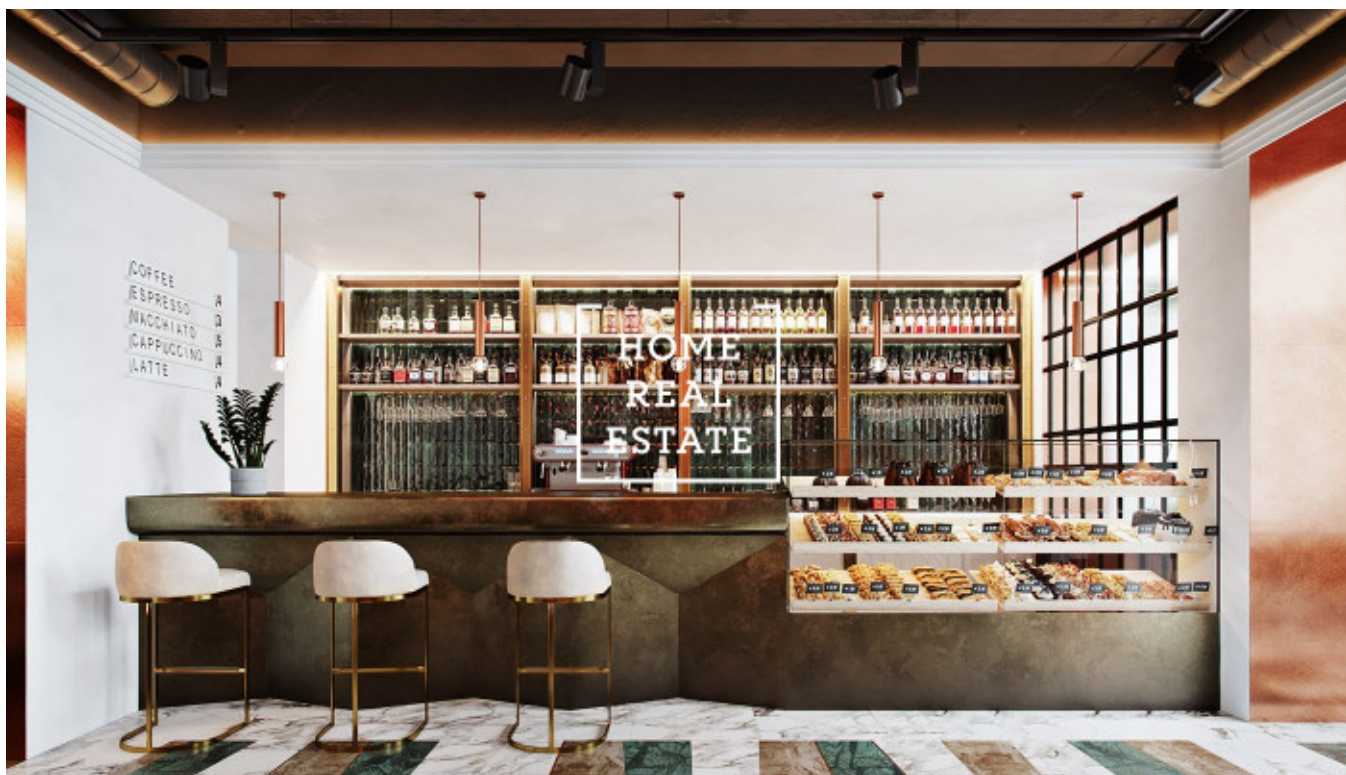

Аренда коммерческой недвижимости ресторан, 160 m2 - U starého hřbitova, Praha 1

!!! NENI POVOLENA TEPLÁ KUCHYŇ !!! Společnost "Home Real Estate" nabízí k pronájmu prostor vhodný pro kavárnu nebo cukrárnu pouze se studenou kuchyňí o velikosti 160 m², který se nachází ve velmi frekventované lokalitě Praha 1 - Josefov. Máme široké portfolio neveřejných nabídek komerčních nemovitostí. Pro více nabídek restaurací, kaváren a hotelů k pronájmu a prodeji navštivte naši webovou stránku horeca.cz. Prostor je v dobrém stavu, má samostatný vchod z ulice a prosklené vylohy. Není vybaven nábytkem. Další výhodou je smlouva na předzahrádku od městské části na cca 20 míst za cca 20.000,- Kč/měs. Prostor se nachází v historickém centru Prahy a to je velice malebná a vyhledávaná lokalita nedaleko Pařížské ulici. V okolí naleznete: Klausovou synagogu, Židovskou radnici, bohatý výběr značkových obchodů a kvalitních restaurací. Velká průchodnost lidí a turistů díky výborné lokalitě. Dopravní dostupnost: jen pár metrů od autobusové zastávky "Pařížska" a stanice metra "Staroměstská". Fotografií použité v inzerátu jsou ilustrační. Nájemní smlouva na dobu 5+5 let. Nájemné: 180.000,- Kč + DPH + náklady na provoz Odstupné ve výši 500.000,- Kč. Volné ihned Pro více informací a možnost prohlídky kontaktujte makléře nebo vyplňte formulář níže. Máme široké portfolio neveřejných nabídek komerčních nemovitostí. Pro více nabídek restaurací, kaváren a hotelů k pronájmu a prodeji navštivte naši webovou stránku horeca.cz.

ID	34520	Предложение	Аренда
Группа	ресторан	Форма собственности	Частная
Общая площадь	160 m ²	Город	Прага
Район	Praha 1	Городская часть	Josefov
Статус	Реализовано		