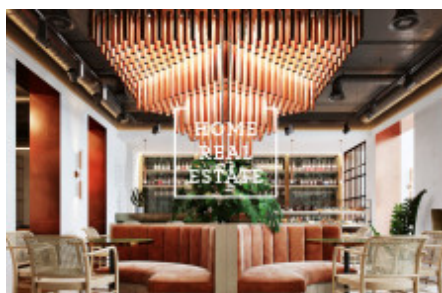

Аренда коммерческой недвижимости ресторан, 160 m² - U starého hřbitova, Praha 1

!!! NENI POVOLENA TEPLÁ KUCHYŇ !!! Společnost "Home Real Estate" nabízí k pronájmu prostor vhodný pro kavárnu nebo cukrárnu pouze se studenou kuchyňí o velikosti 160 m², který se nachází ve velmi frekventované lokalitě Praha 1 - Josefov. Máme široké portfolio neveřejných nabídek komerčních nemovitostí. Pro více nabídek restaurací, kaváren a hotelů k pronájmu a prodeji navštivte naši webovou stránku horeca.cz. Prostor je v dobrém stavu, má samostatný vchod z ulice a prosklené vylohy. Není vybaven nábytkem. Další výhodou je smlouva na předzahrádku od městské části na cca 20 míst za cca 20.000,- Kč/měs. Prostor se nachází v historickém centru Prahy a to je velice malebná a vyhledávaná lokalita nedaleko Pařížské ulici. V okolí naleznete: Klausovou synagogu, Židovskou radnici, bohatý výběr značkových obchodů a kvalitních restaurací. Velká průchodnost lidí a turistů díky výborné lokalitě. Dopravní dostupnost: jen pár metrů od autobusové zastávky "Pařížska" a stanice metra "Staroměstská". Fotografií použité v inzerátu jsou ilustrační. Nájemní smlouva na dobu 5+5 let. Nájemné: 180.000,- Kč + DPH + náklady na provoz Odstupné ve výši 500.000,- Kč. Volné ihned Pro více informací a možnost prohlídky kontaktujte makléře nebo vyplňte formulář níže. Máme široké portfolio neveřejných nabídek komerčních nemovitostí. Pro více nabídek restaurací, kaváren a hotelů k pronájmu a prodeji navštivte naši webovou stránku horeca.cz.

ID	34520	Предложение	Аренда
Группа	ресторан	Форма собственности	Частная
Общая площадь	160 m ²	Город	Прага
Район	Praha 1	Городская часть	Josefov
Статус	Реализовано		