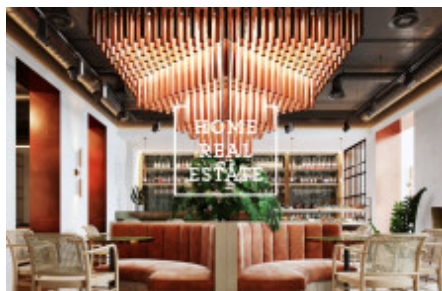

Аренда коммерческой недвижимости ресторан, 160 m2 - U starého hřbitova, Praha 1

!!! NENI POVOLENA TEPLÁ KUCHYŇ !!! Společnost "Home Real Estate" nabízí k pronájmu prostor vhodný pro kavárnu nebo cukrárnu pouze se studenou kuchyňí o velikosti 160 m², který se nachází ve velmi frekventované lokalitě Praha 1 - Josefov. Máme široké portfolio neveřejných nabídek komerčních nemovitostí. Pro více nabídek restaurací, kaváren a hotelů k pronájmu a prodeji navštivte naši webovou stránku horeca.cz. Prostor je v dobrém stavu, má samostatný vchod z ulice a prosklené vylohy. Není vybaven nábytkem. Další výhodou je smlouva na předzahrádku od městské části na cca 20 míst za cca 20.000,- Kč/měs. Prostor se nachází v historickém centru Prahy a to je velice malebná a vyhledávaná lokalita nedaleko Pařížské ulici. V okolí naleznete: Klausovou synagogu, Židovskou radnici, bohatý výběr značkových obchodů a kvalitních restaurací. Velká průchodnost lidí a turistů díky výborné lokalitě. Dopravní dostupnost: jen pár metrů od autobusové zastávky "Pařížska" a stanice metra "Staroměstská". Fotografií použité v inzerátu jsou ilustrační. Nájemní smlouva na dobu 5+5 let. Nájemné: 180.000,- Kč + DPH + náklady na provoz Odstupné ve výši 500.000,- Kč. Volné ihned Pro více informací a možnost prohlídky kontaktujte makléře nebo vyplňte formulář níže. Máme široké portfolio neveřejných nabídek komerčních nemovitostí. Pro více nabídek restaurací, kaváren a hotelů k pronájmu a prodeji navštivte naši webovou stránku horeca.cz.

ID	34520	Предложение	Аренда
Группа	ресторан	Форма собственности	Частная
Общая площадь	160 m ²	Город	Прага
Район	Praha 1	Городская часть	Josefov
Статус	Реализовано		