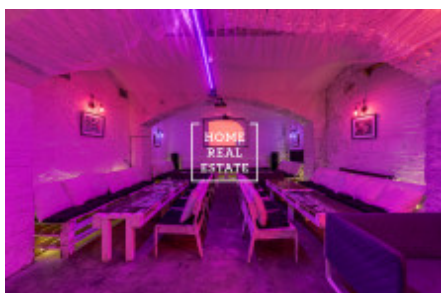

HOME
REAL
ESTATE

Аренда коммерческой недвижимости ресторан, 120 m² - Milady Horákové

ID
Предложение
Группа
Форма собственности
Общая площадь
Город
Городская часть

[34518](#)
Аренда
ресторан
Частная
120 m²
[Прага](#)
[Bubeneč](#)