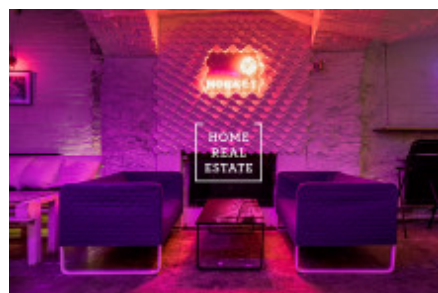

HOME
REAL
ESTATE

Аренда коммерческой недвижимости ресторан, 120 m² - Milady Horákové

ID
Предложение
Группа
Форма собственности
Общая площадь
Город
Городская часть

[34518](#)
Аренда
ресторан
Частная
120 m²
[Прага](#)
[Bubeneč](#)