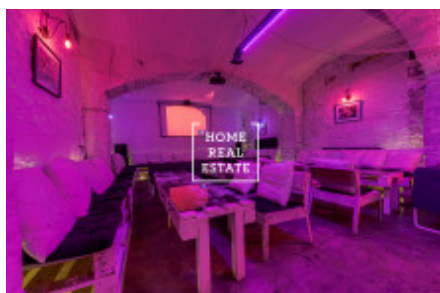

HOME
REAL
ESTATE

Аренда коммерческой недвижимости ресторан, 120 m² - Milady Horákové

ID
Предложение
Группа
Форма собственности
Общая площадь
Город
Городская часть

[34518](#)
Аренда
ресторан
Частная
120 m²
[Прага](#)
[Bubeneč](#)