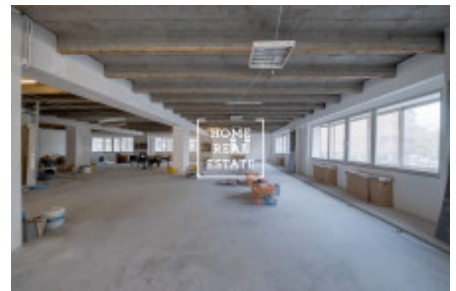

# Продажа коммерческой недвижимости коммерческое помещение, 400 m<sup>2</sup> - Jungmannova, Praha 1

ID	<a href="#">34515</a>	Предложение	Продажа
Группа	Коммерческое помещение	Форма собственности	Частная
Общая площадь	400 m <sup>2</sup>	Город	<a href="#">Прага</a>
Район	<a href="#">Praha 1</a>	Городская часть	<a href="#">Nové Město</a>
Статус	Реализовано		