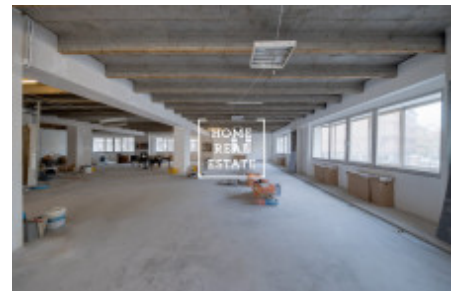

Продажа коммерческой недвижимости коммерческое помещение, 400 m² - Jungmannova, Praha 1

ID	34515	Предложение	Продажа
Группа	Коммерческое помещение	Форма собственности	Частная
Общая площадь	400 m ²	Город	Прага
Район	Прага 1	Городская часть	Nové Město
Статус	Реализовано		