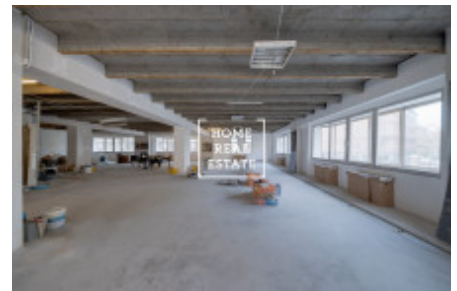

# Продажа коммерческой недвижимости коммерческое помещение, 400 m<sup>2</sup> - Jungmannova, Praha 1

ID	<a href="#">34515</a>	Предложение	Продажа
Группа	Коммерческое помещение	Форма собственности	Частная
Общая площадь	400 m <sup>2</sup>	Город	<a href="#">Прага</a>
Район	<a href="#">Praha 1</a>	Городская часть	<a href="#">Nové Město</a>
Статус	Реализовано		