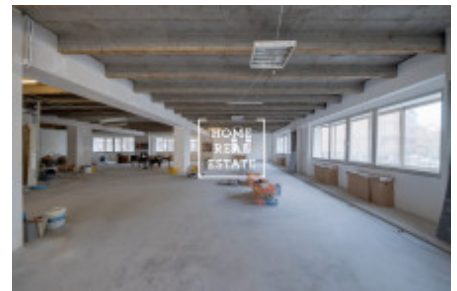

Аренда коммерческой недвижимости коммерческое помещение, 400 m² - Jungmannova, Praha 1

ID	34514	Предложение	Аренда
Группа	Коммерческое помещение	Форма собственности	Частная
Общая площадь	400 m ²	Город	Прага
Район	Praha 1	Городская часть	Nové Město
Статус	Реализовано		