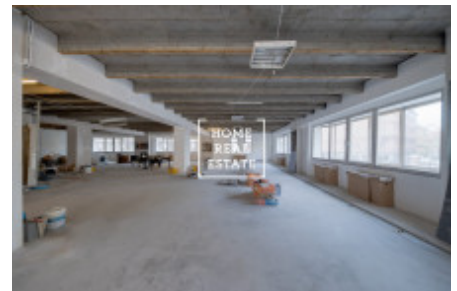

# Аренда коммерческой недвижимости коммерческое помещение, 400 m<sup>2</sup> - Jungmannova, Praha 1

ID	<a href="#">34514</a>	Предложение	Аренда
Группа	Коммерческое помещение	Форма собственности	Частная
Общая площадь	400 m <sup>2</sup>	Город	<a href="#">Прага</a>
Район	<a href="#">Praha 1</a>	Городская часть	<a href="#">Nové Město</a>
Статус	Реализовано		