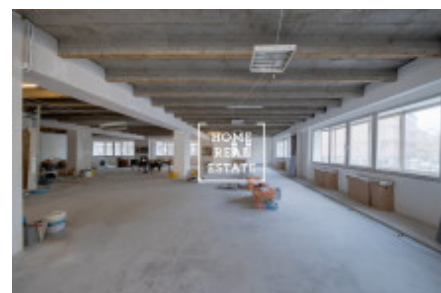

Аренда коммерческой недвижимости коммерческое помещение, 400 m² - Jungmannova, Praha 1

ID	34514	Предложение	Аренда
Группа	Коммерческое помещение	Форма собственности	Частная
Общая площадь	400 m ²	Город	Прага
Район	Praha 1	Городская часть	Nové Město
Статус	Реализовано		