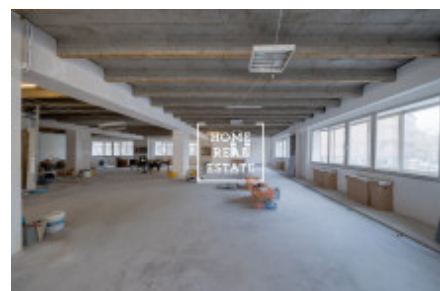

Аренда коммерческой недвижимости коммерческое помещение, 400 m² - Jungmannova, Praha 1

ID	34514	Предложение	Аренда
Группа	Коммерческое помещение	Форма собственности	Частная
Общая площадь	400 m ²	Город	Прага
Район	Praha 1	Городская часть	Nové Město
Статус	Реализовано		