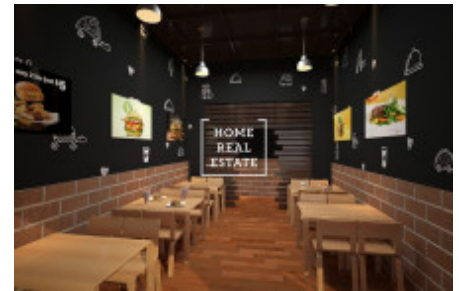

HOME
REAL
ESTATE

Аренда коммерческой недвижимости ресторан, 63 m2 - Spálená, Praha 1

ID	34507	Предложение	Аренда
Группа	ресторан	Меблированная	Меблированная
Форма собственности	Частная	Общая площадь	63 m ²
Город	Прага	Район	Praha 1
Городская часть	Nové Město	Статус	Реализовано