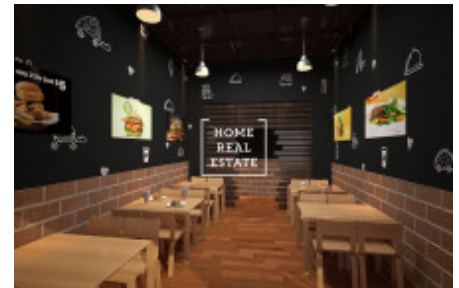

HOME
REAL
ESTATE

Аренда коммерческой недвижимости ресторан, 63 m2 - Spálená, Praha 1

ID	34507	Предложение	Аренда
Группа	ресторан	Меблированная	Меблированная
Форма собственности	Частная	Общая площадь	63 m ²
Город	Прага	Район	Praha 1
Городская часть	Nové Město	Статус	Реализовано