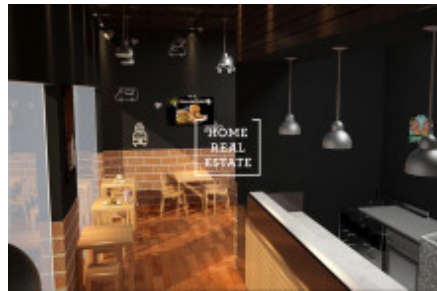

HOME
REAL
ESTATE

Аренда коммерческой недвижимости ресторан, 63 m2 - Spálená, Praha 1

ID	34507	Предложение	Аренда
Группа	ресторан	Меблированная	Меблированная
Форма собственности	Частная	Общая площадь	63 m²
Город	Прага	Район	Praha 1
Городская часть	Nové Město	Статус	Реализовано