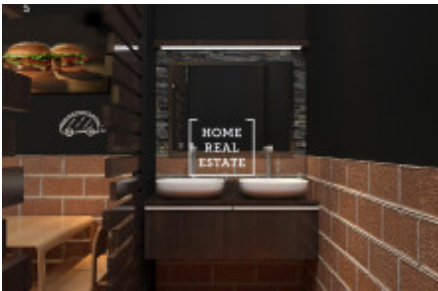

HOME
REAL
ESTATE

Аренда коммерческой недвижимости ресторан, 63 m2 - Spálená, Praha 1

ID	34507	Предложение	Аренда
Группа	ресторан	Меблированная	Меблированная
Форма собственности	Частная	Общая площадь	63 m ²
Город	Прага	Район	Praha 1
Городская часть	Nové Město	Статус	Реализовано