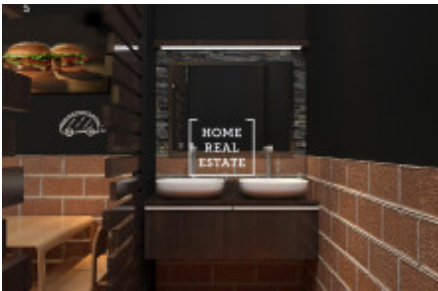

HOME
REAL
ESTATE

Аренда коммерческой недвижимости ресторан, 63 m2 - Spálená, Praha 1

ID	34507	Предложение	Аренда
Группа	ресторан	Меблированная	Меблированная
Форма собственности	Частная	Общая площадь	63 m²
Город	Прага	Район	Praha 1
Городская часть	Nové Město	Статус	Реализовано