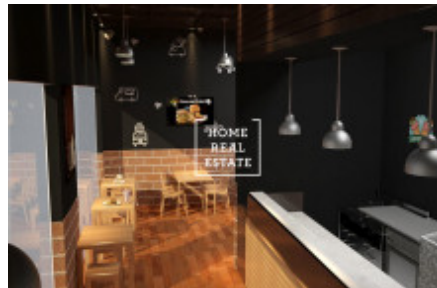

HOME
REAL
ESTATE

Аренда коммерческой недвижимости ресторан, 63 m2 - Spálená, Praha 1

ID	34507	Предложение	Аренда
Группа	ресторан	Меблированная	Меблированная
Форма собственности	Частная	Общая площадь	63 m ²
Город	Прага	Район	Praha 1
Городская часть	Nové Město	Статус	Реализовано