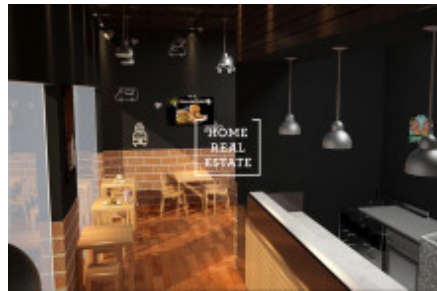

HOME
REAL
ESTATE

Аренда коммерческой недвижимости ресторан, 63 m2 - Spálená, Praha 1

ID	34507	Предложение	Аренда
Группа	ресторан	Меблированная	Меблированная
Форма собственности	Частная	Общая площадь	63 m ²
Город	Прага	Район	Praha 1
Городская часть	Nové Město	Статус	Реализовано