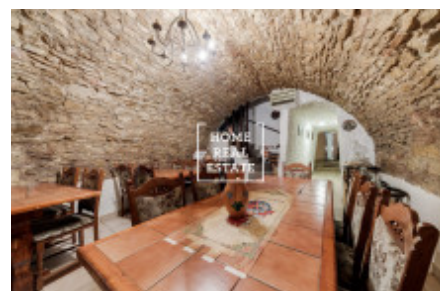

HOME
REAL
ESTATE

Аренда коммерческой недвижимости ресторан, 120 m2 - Mostecká, Praha 1

ID	34505	Предложение	Аренда
Группа	ресторан	Меблированная	Меблированная
Форма собственности	Частная	Общая площадь	120 m ²
Город	Прага	Район	Praha 1
Городская часть	Malá Strana	Статус	Реализовано