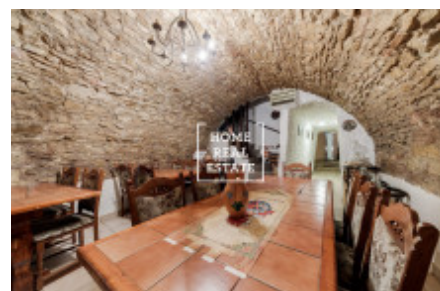

## Аренда коммерческой недвижимости ресторан, 120 m2 - Mostecká, Praha 1

ID	<a href="#">34505</a>	Предложение	Аренда
Группа	ресторан	Меблированная	Меблированная
Форма собственности	Частная	Общая площадь	120 m <sup>2</sup>
Город	<a href="#">Прага</a>	Район	<a href="#">Praha 1</a>
Городская часть	<a href="#">Malá Strana</a>	Статус	Реализовано