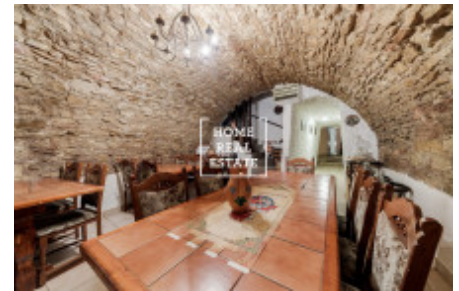

HOME
REAL
ESTATE

Аренда коммерческой недвижимости ресторан, 120 m2 - Mostecká, Praha 1

ID	34505	Предложение	Аренда
Группа	ресторан	Меблированная	Меблированная
Форма собственности	Частная	Общая площадь	120 m ²
Город	Прага	Район	Praha 1
Городская часть	Malá Strana	Статус	Реализовано