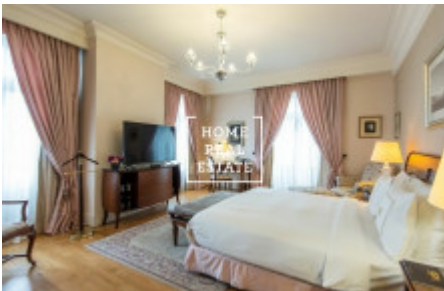

# Продажа коммерческой недвижимости жилой дом, 600 m2 - Karmelitská, Praha 1

Společnost " Home Real Estate" si dovoluje exkluzivně nabídnout k prodeji historický hotel o celkové ploše 600 m<sup>2</sup>, situovaný v populární městské části Praha 1 - Malá Strana. Máme široké portfolio neveřejných nabídek komerčních nemovitostí. Pro více nabídek restaurací, kaváren a hotelů k pronájmu a prodeji navštivte naši webovou stránku [horeca.cz](http://horeca.cz). Jedná se hotel, situovaný v historické budově ve velmi frekventované turistické ulici, který se skládá z 14 stylově vybavených bytů po rekonstrukci. Tato nabídka je výbornou příležitostí investice do rozběhnutého podnikání. Celková cena, podrobnější informace a podmínky na vyžádání u RK Uvedené fotografie jsou pouze ilustrační. Máme široké portfolio neveřejných nabídek komerčních nemovitostí. Pro více nabídek restaurací, kaváren a hotelů k pronájmu a prodeji navštivte naši webovou stránku [horeca.cz](http://horeca.cz).