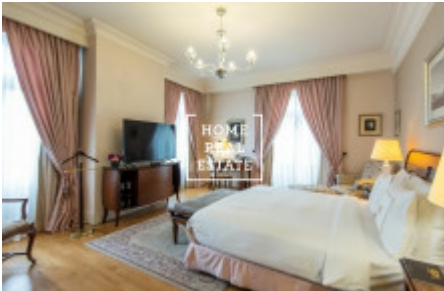

# Продажа коммерческой недвижимости жилой дом, 600 m2 - Karmelitská, Praha 1

Společnost " Home Real Estate" si dovoluje exkluzivně nabídnout k prodeji historický hotel o celkové ploše 600 m2, situovaný v populární městské části Praha 1 - Malá Strana. Máme široké portfolio neveřejných nabídek komerčních nemovitostí. Pro více nabídek restaurací, kaváren a hotelů k pronájmu a prodeji navštivte naši webovou stránku [horeca.cz](http://horeca.cz). Jedná se hotel, situovaný v historické budově ve velmi frekventované turistické ulici, který se skládá z 14 stylově vybavených bytů po rekonstrukci. Tato nabídka je výbornou příležitostí investice do rozběhnutého podnikání. Celková cena, podrobnější informace a podmínky na vyžádání u RK Uvedené fotografie jsou pouze ilustrační. Máme široké portfolio neveřejných nabídek komerčních nemovitostí. Pro více nabídek restaurací, kaváren a hotelů k pronájmu a prodeji navštivte naši webovou stránku [horeca.cz](http://horeca.cz).