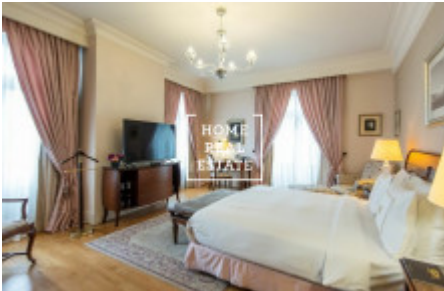

HOME
REAL
ESTATE

Продажа коммерческой недвижимости жилой дом, 600 m2 - Karmelitská, Praha 1

Společnost " Home Real Estate" si dovoluje exkluzivně nabídnout k prodeji historický hotel o celkové ploše 600 m2, situovaný v populární městské části Praha 1 - Malá Strana. Máme široké portfolio neveřejných nabídek komerčních nemovitostí. Pro více nabídek restaurací, kaváren a hotelů k pronájmu a prodeji navštivte naši webovou stránku horeca.cz. Jedná se hotel, situovaný v historické budově ve velmi frekventované turistické ulici, který se skládá z 14 stylově vybavených bytů po rekonstrukci. Tato nabídka je výbornou příležitostí investice do rozběhnutého podnikání. Celková cena, podrobnější informace a podmínky na vyžádání u RK Uvedené fotografie jsou pouze ilustrační. Máme široké portfolio neveřejných nabídek komerčních nemovitostí. Pro více nabídek restaurací, kaváren a hotelů k pronájmu a prodeji navštivte naši webovou stránku horeca.cz.