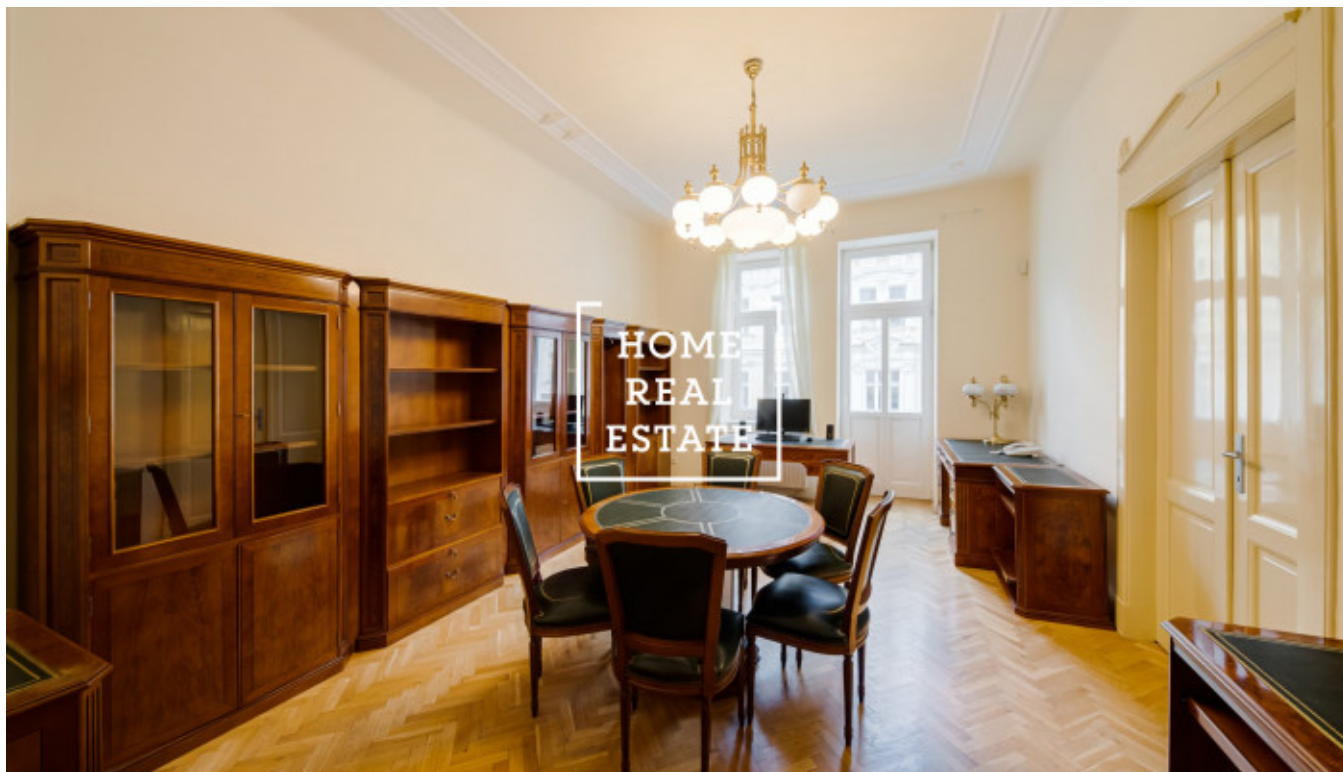

HOME
REAL
ESTATE

Аренда коммерческой недвижимости офисы, 100 m2 - Milady Horákové, Praha 7

ID	34502	Предложение	Аренда
Группа	Офисы	Меблированная	Меблированная
Форма собственности	Частная	Общая площадь	100 m ²
Город	Прага	Район	Praha 7
Городская часть	Bubeneč	Статус	Реализовано