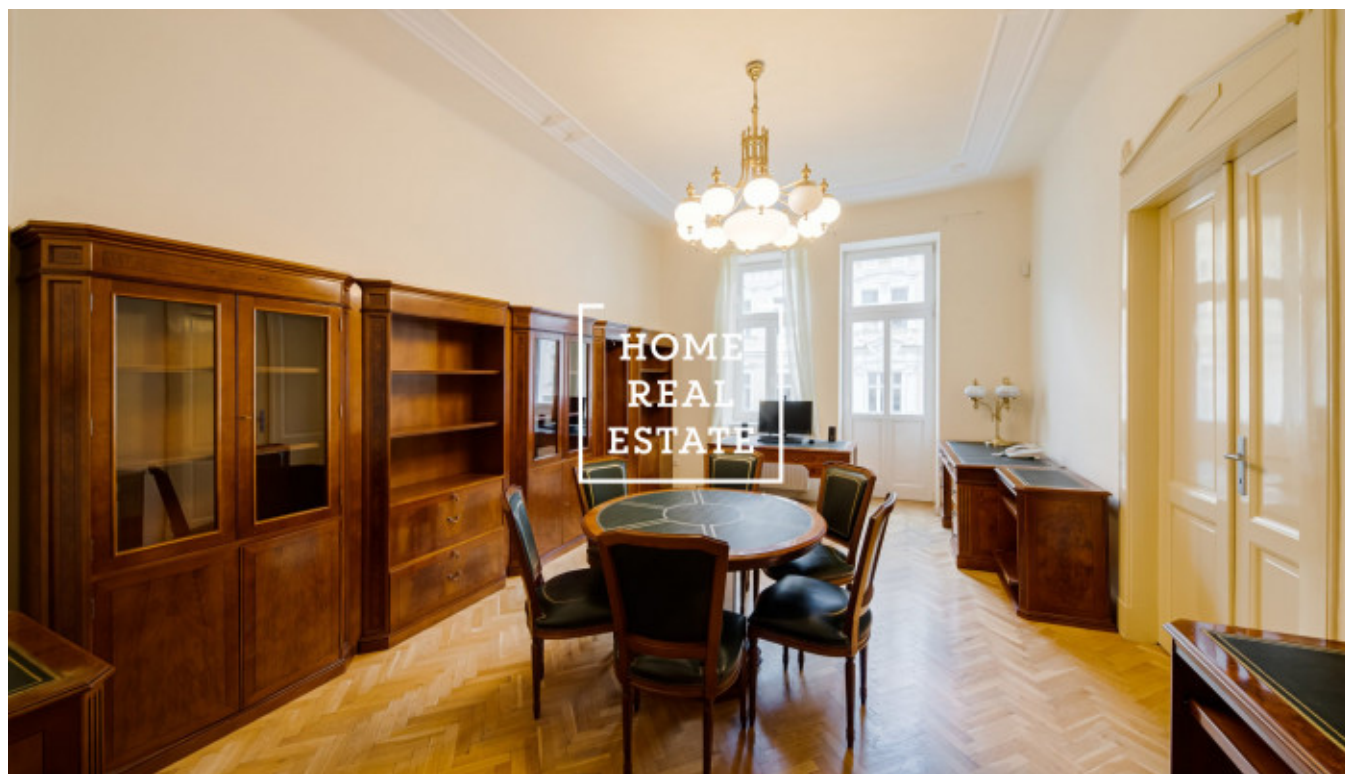

HOME
REAL
ESTATE

Аренда коммерческой недвижимости офисы, 100 m2 - Milady Horákové, Praha 7

ID	34502	Предложение	Аренда
Группа	Офисы	Меблированная	Меблированная
Форма собственности	Частная	Общая площадь	100 m ²
Город	Прага	Район	Praha 7
Городская часть	Bubeneč	Статус	Реализовано