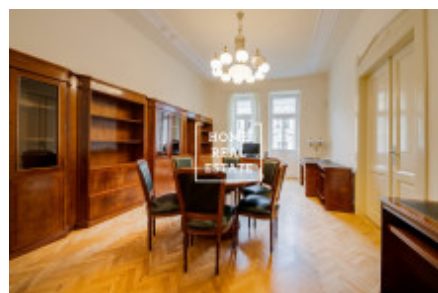

HOME
REAL
ESTATE

Аренда коммерческой недвижимости офисы, 100 m2 - Milady Horákové, Praha 7

ID	34502	Предложение	Аренда
Группа	Офисы	Меблированная	Меблированная
Форма собственности	Частная	Общая площадь	100 m ²
Город	Прага	Район	Praha 7
Городская часть	Bubeneč	Статус	Реализовано