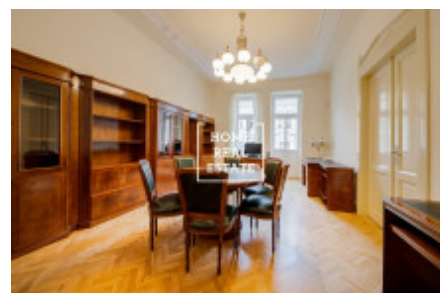

## Аренда коммерческой недвижимости офисы, 100 m2 - Milady Horákové, Praha 7

ID	<a href="#">34502</a>	Предложение	Аренда
Группа	Офисы	Меблированная	Меблированная
Форма собственности	Частная	Общая площадь	100 m <sup>2</sup>
Город	<a href="#">Прага</a>	Район	<a href="#">Praha 7</a>
Городская часть	<a href="#">Bubeneč</a>	Статус	Реализовано