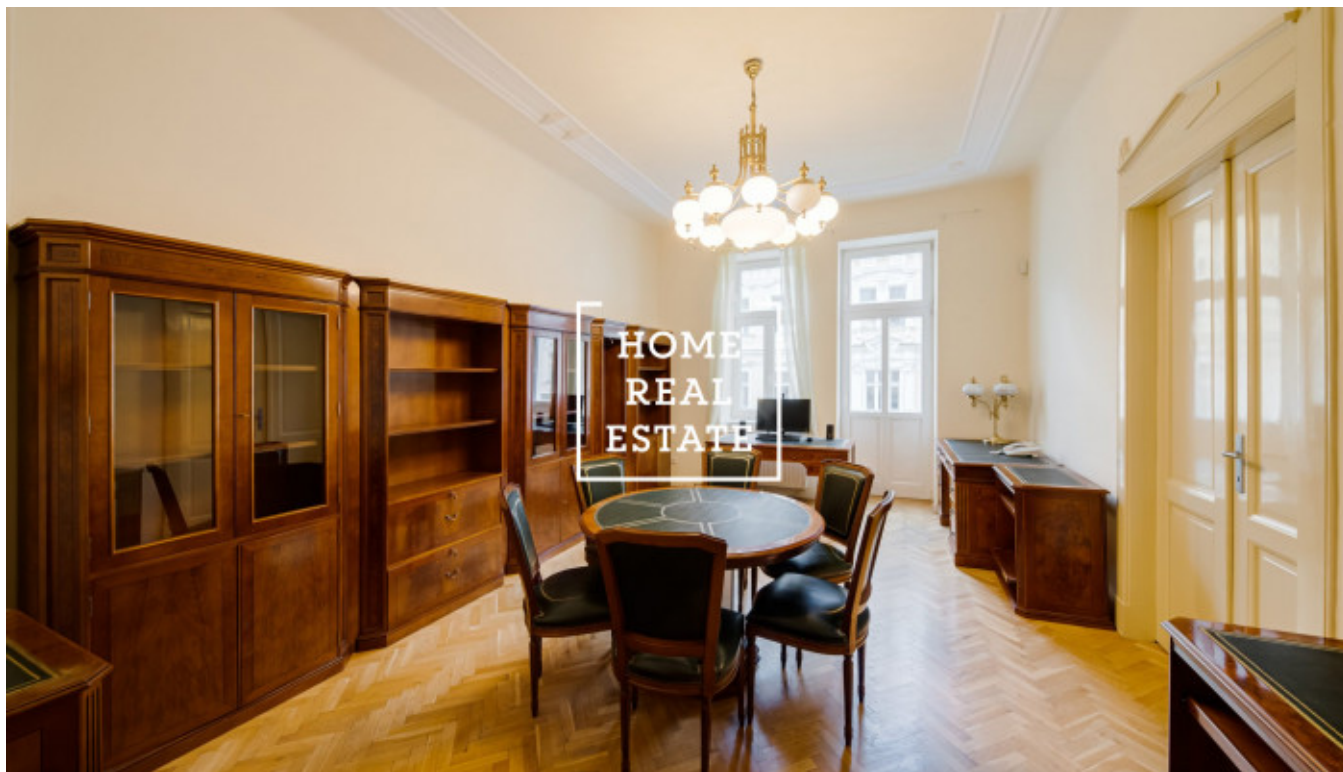

## Аренда коммерческой недвижимости офисы, 100 m2 - Milady Horákové, Praha 7

ID	<a href="#">34502</a>	Предложение	Аренда
Группа	Офисы	Меблированная	Меблированная
Форма собственности	Частная	Общая площадь	100 m <sup>2</sup>
Город	<a href="#">Прага</a>	Район	<a href="#">Praha 7</a>
Городская часть	<a href="#">Bubeneč</a>	Статус	Реализовано