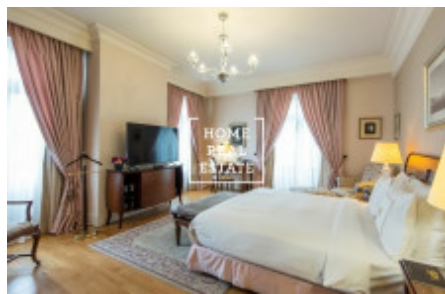

## Продажа коммерческой недвижимости жилье, 1100 m2 - Karmelitská, Praha 1

Společnost " Home Real Estate" si dovoluje exkluzivně nabídnout k prodeji 2 historické hotely o celkové ploše 1100 m<sup>2</sup>, situované v populární městské části Praha 1 - Malá Strana. Máme široké portfolio neveřejných nabídek komerčních nemovitostí. Pro více nabídek restaurací, kaváren a hotelů k pronájmu a prodeji navštivte naši webovou stránku [horeca.cz](http://horeca.cz). Nabídka se skládá ze 2 hotelů v historických budovách o ploše 500 m<sup>2</sup> a 600 m<sup>2</sup> (nachází se vedle sebe), situovaných ve velmi frekventované turistické ulici, které dohromady tvoří 13 stylově vybavených bytů po rekonstrukci. Tato nabídka je výbornou příležitostí investice do rozběhnutého podnikání. Celková cena, podrobnější informace a podmínky na vyžádání u RK Uvedené fotografie jsou pouze ilustrační. Máme široké portfolio neveřejných nabídek komerčních nemovitostí. Pro více nabídek restaurací, kaváren a hotelů k pronájmu a prodeji navštivte naši webovou stránku [horeca.cz](http://horeca.cz).