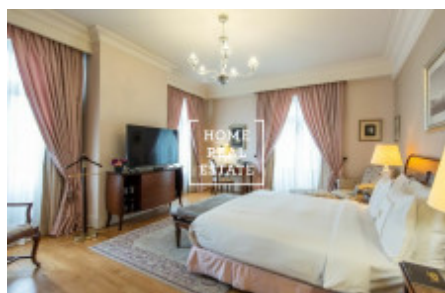

HOME
REAL
ESTATE

Продажа коммерческой недвижимости жилье, 1100 m2 - Karmelitská, Praha 1

Společnost " Home Real Estate" si dovoluje exkluzivně nabídnout k prodeji 2 historické hotely o celkové ploše 1100 m², situované v populární městské části Praha 1 - Malá Strana. Máme široké portfolio neveřejných nabídek komerčních nemovitostí. Pro více nabídek restaurací, kaváren a hotelů k pronájmu a prodeji navštivte naši webovou stránku horeca.cz. Nabídka se skládá ze 2 hotelů v historických budovách o ploše 500 m² a 600 m² (nachází se vedle sebe), situovaných ve velmi frekventované turistické ulici, které dohromady tvoří 13 stylově vybavených bytů po rekonstrukci. Tato nabídka je výbornou příležitostí investice do rozběhnutého podnikání. Celková cena, podrobnější informace a podmínky na vyžádání u RK Uvedené fotografie jsou pouze ilustrační. Máme široké portfolio neveřejných nabídek komerčních nemovitostí. Pro více nabídek restaurací, kaváren a hotelů k pronájmu a prodeji navštivte naši webovou stránku horeca.cz.