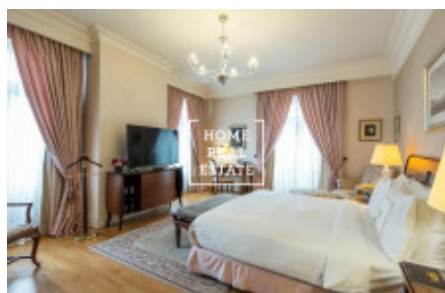

# Продажа коммерческой недвижимости жилье, 1100 m2 - Karmelitská, Praha 1

Společnost " Home Real Estate" si dovoluje exkluzivně nabídnout k prodeji 2 historické hotely o celkové ploše 1100 m<sup>2</sup>, situované v populární městské části Praha 1 - Malá Strana. Máme široké portfolio neveřejných nabídek komerčních nemovitostí. Pro více nabídek restaurací, kaváren a hotelů k pronájmu a prodeji navštivte naši webovou stránku [horeca.cz](http://horeca.cz). Nabídka se skládá ze 2 hotelů v historických budovách o ploše 500 m<sup>2</sup> a 600 m<sup>2</sup> (nachází se vedle sebe), situovaných ve velmi frekventované turistické ulici, které dohromady tvoří 13 stylově vybavených bytů po rekonstrukci. Tato nabídka je výbornou příležitostí investice do rozběhnutého podnikání. Celková cena, podrobnější informace a podmínky na vyžádání u RK Uvedené fotografie jsou pouze ilustrační. Máme široké portfolio neveřejných nabídek komerčních nemovitostí. Pro více nabídek restaurací, kaváren a hotelů k pronájmu a prodeji navštivte naši webovou stránku [horeca.cz](http://horeca.cz).