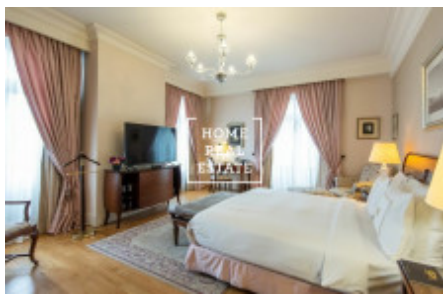

HOME
REAL
ESTATE

Продажа коммерческой недвижимости жилье, 1100 m2 - Karmelitská, Praha 1

Společnost " Home Real Estate" si dovoluje exkluzivně nabídnout k prodeji 2 historické hotely o celkové ploše 1100 m², situované v populární městské části Praha 1 - Malá Strana. Máme široké portfolio neveřejných nabídek komerčních nemovitostí. Pro více nabídek restaurací, kaváren a hotelů k pronájmu a prodeji navštivte naši webovou stránku horeca.cz. Nabídka se skládá ze 2 hotelů v historických budovách o ploše 500 m² a 600 m² (nachází se vedle sebe), situovaných ve velmi frekventované turistické ulici, které dohromady tvoří 13 stylově vybavených bytů po rekonstrukci. Tato nabídka je výbornou příležitostí investice do rozběhnutého podnikání. Celková cena, podrobnější informace a podmínky na vyžádání u RK Uvedené fotografie jsou pouze ilustrační. Máme široké portfolio neveřejných nabídek komerčních nemovitostí. Pro více nabídek restaurací, kaváren a hotelů k pronájmu a prodeji navštivte naši webovou stránku horeca.cz.