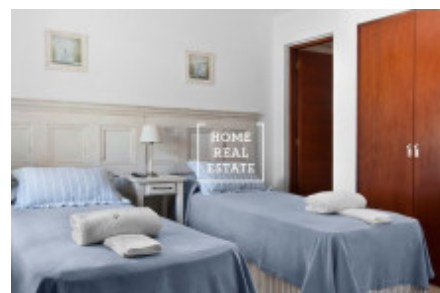

## Аренда коммерческой недвижимости жилье, 1400 m<sup>2</sup> - Americká, Praha 2

ID	<a href="#">34496</a>	Предложение	Аренда
Группа	жилье	Меблированная	Меблированная
Форма собственности	Частная	Общая площадь	1400 m <sup>2</sup>
Город	<a href="#">Прага</a>	Район	<a href="#">Praha 2</a>
Городская часть	<a href="#">Vinohrady</a>	Статус	Реализовано