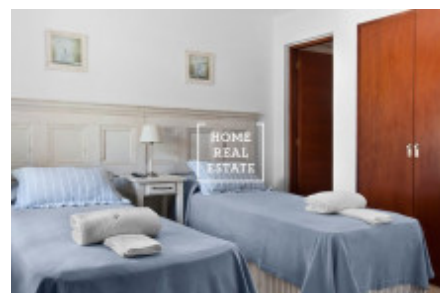

HOME
REAL
ESTATE

Аренда коммерческой недвижимости жилье, 1400 m² - Americká, Praha 2

ID	34496	Предложение	Аренда
Группа	жилье	Меблированная	Меблированная
Форма собственности	Частная	Общая площадь	1400 m ²
Город	Прага	Район	Praha 2
Городская часть	Vinohrady	Статус	Реализовано