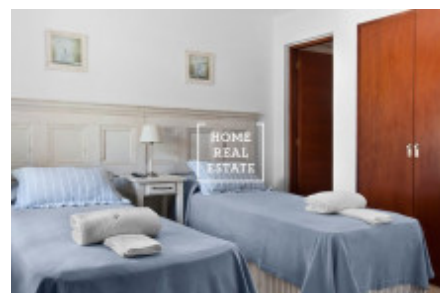

HOME
REAL
ESTATE

Аренда коммерческой недвижимости жилье, 1400 m2 - Americká, Praha 2

ID	34496	Предложение	Аренда
Группа	жилье	Меблированная	Меблированная
Форма собственности	Частная	Общая площадь	1400 m ²
Город	Прага	Район	Praha 2
Городская часть	Vinohrady	Статус	Реализовано