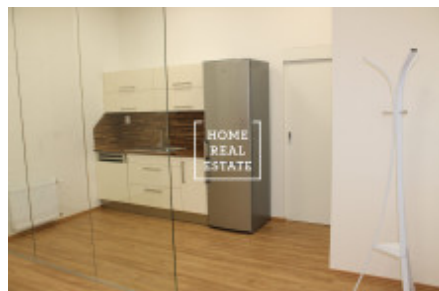

# Аренда коммерческой недвижимости офисы, 174 m2 - Krakovská, Praha 1

ID	<a href="#">34495</a>	Предложение	Аренда
Группа	Офисы	Меблированная	Меблированная
Форма собственности	Частная	Общая площадь	174 m <sup>2</sup>
Парковка	Да	Город	<a href="#">Прага</a>
Район	<a href="#">Praha 1</a>	Городская часть	<a href="#">Nové Město</a>
Статус	Реализовано		