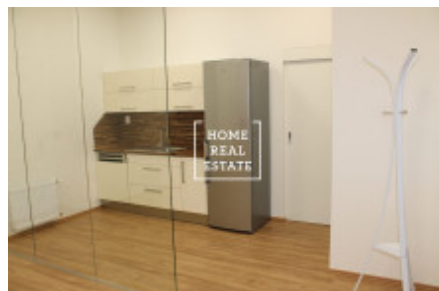

Аренда коммерческой недвижимости офисы, 174 m2 - Krakovská, Praha 1

ID	34495	Предложение	Аренда
Группа	Офисы	Меблированная	Меблированная
Форма собственности	Частная	Общая площадь	174 m ²
Парковка	Да	Город	Прага
Район	Praha 1	Городская часть	Nové Město
Статус	Реализовано		