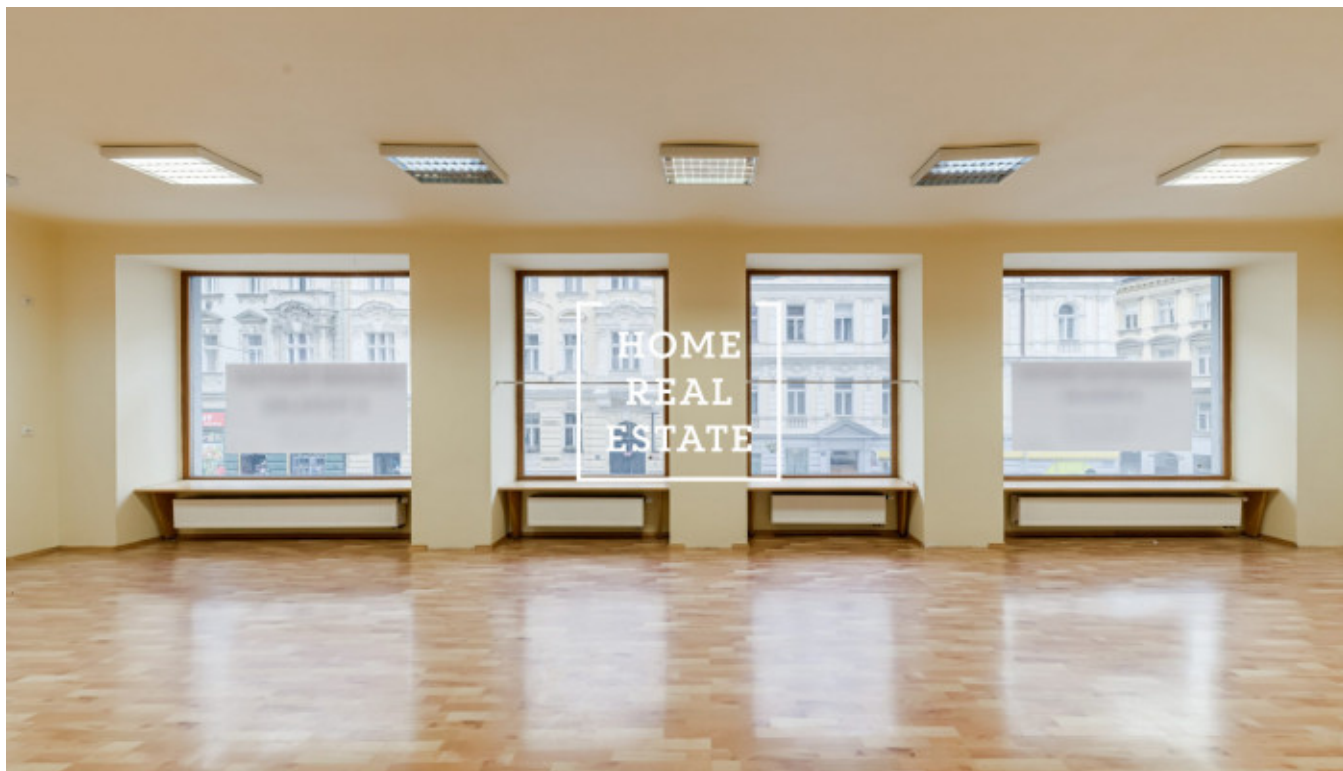

Аренда коммерческой недвижимости ресторан, 630 m² - Milady Horákové, Praha 7

ID	34493	Предложение	Аренда
Группа	ресторан	Меблированная	Не меблированная
Форма собственности	Частная	Общая площадь	630 m ²
Город	Прага	Район	Praha 7
Городская часть	Bubeneč	Статус	Реализовано