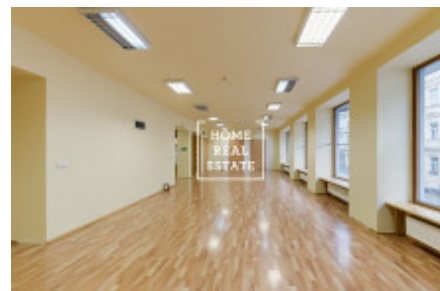

Аренда коммерческой недвижимости ресторан, 630 m² - Milady Horákové, Praha 7

ID	34493	Предложение	Аренда
Группа	ресторан	Меблированная	Не меблированная
Форма собственности	Частная	Общая площадь	630 m ²
Город	Прага	Район	Praha 7
Городская часть	Bubeneč	Статус	Реализовано