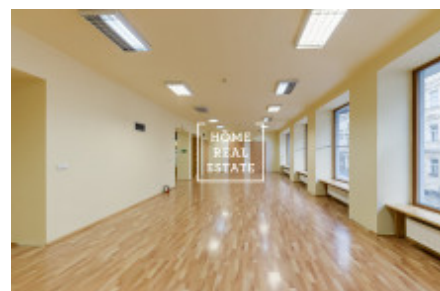

Аренда коммерческой недвижимости ресторан, 630 m² - Milady Horákové, Praha 7

ID	34493	Предложение	Аренда
Группа	ресторан	Меблированная	Не меблированная
Форма собственности	Частная	Общая площадь	630 m ²
Город	Прага	Район	Praha 7
Городская часть	Bubeneč	Статус	Реализовано