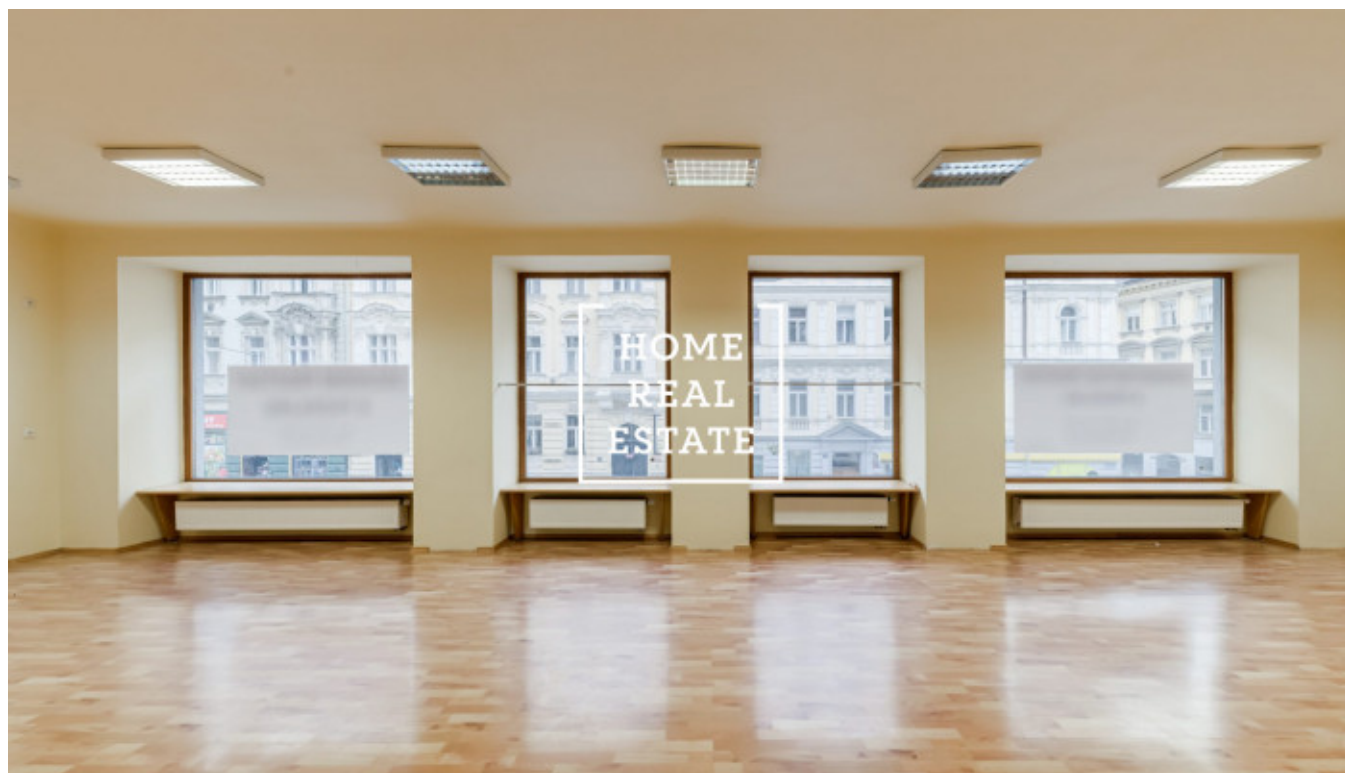

# Аренда коммерческой недвижимости ресторан, 630 m<sup>2</sup> - Milady Horákové, Praha 7

|                     |                         |               |                         |
|---------------------|-------------------------|---------------|-------------------------|
| ID                  | <a href="#">34493</a>   | Предложение   | Аренда                  |
| Группа              | ресторан                | Меблированная | Не меблированная        |
| Форма собственности | Частная                 | Общая площадь | 630 m <sup>2</sup>      |
| Город               | <a href="#">Прага</a>   | Район         | <a href="#">Praha 7</a> |
| Городская часть     | <a href="#">Bubeneč</a> | Статус        | Реализовано             |