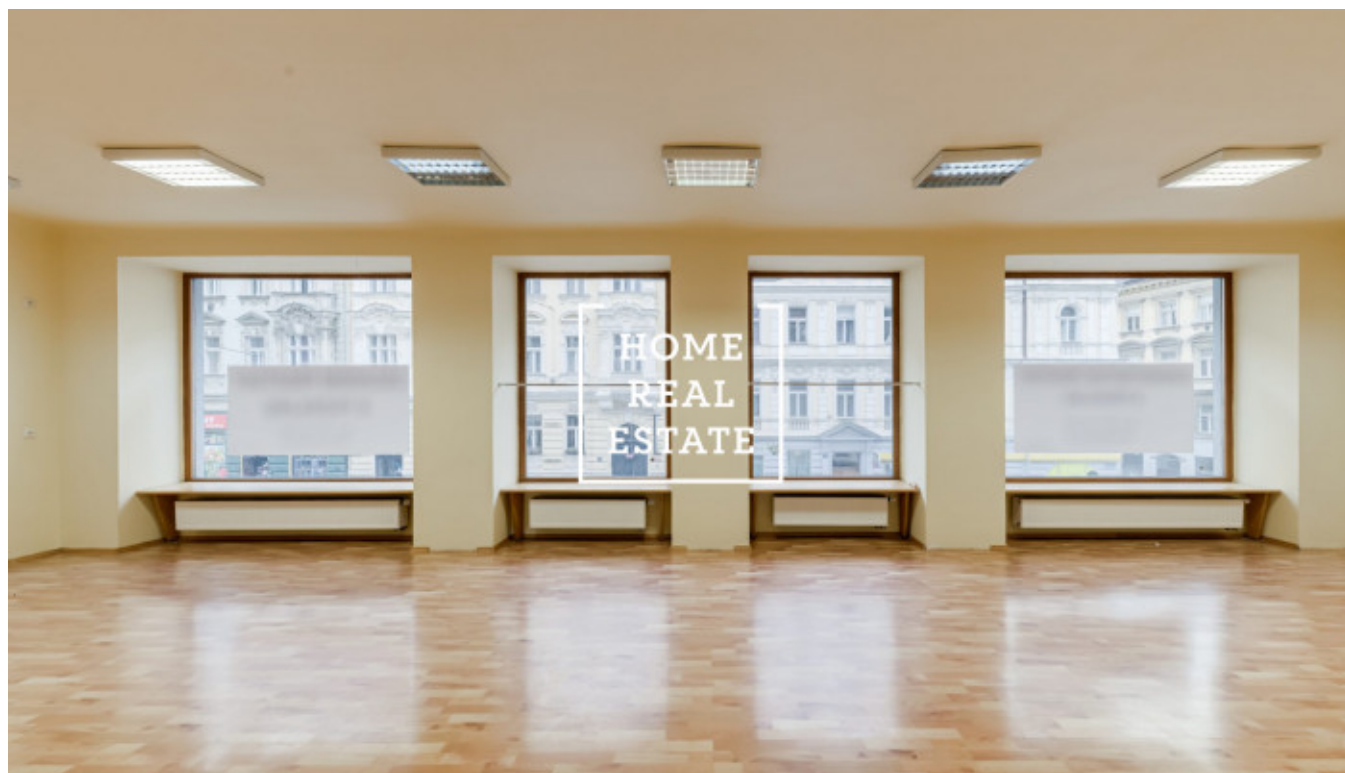

Аренда коммерческой недвижимости ресторан, 630 m² - Milady Horákové, Praha 7

ID	34493	Предложение	Аренда
Группа	ресторан	Меблированная	Не меблированная
Форма собственности	Частная	Общая площадь	630 m ²
Город	Прага	Район	Praha 7
Городская часть	Bubeneč	Статус	Реализовано