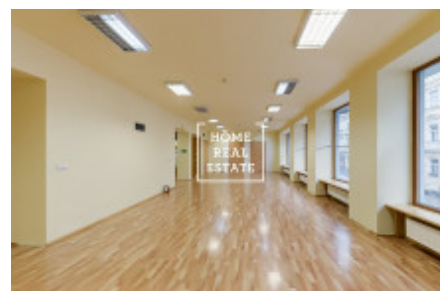

# Аренда коммерческой недвижимости ресторан, 630 m<sup>2</sup> - Milady Horákové, Praha 7

|                     |                         |               |                         |
|---------------------|-------------------------|---------------|-------------------------|
| ID                  | <a href="#">34493</a>   | Предложение   | Аренда                  |
| Группа              | ресторан                | Меблированная | Не меблированная        |
| Форма собственности | Частная                 | Общая площадь | 630 m <sup>2</sup>      |
| Город               | <a href="#">Прага</a>   | Район         | <a href="#">Praha 7</a> |
| Городская часть     | <a href="#">Bubeneč</a> | Статус        | Реализовано             |