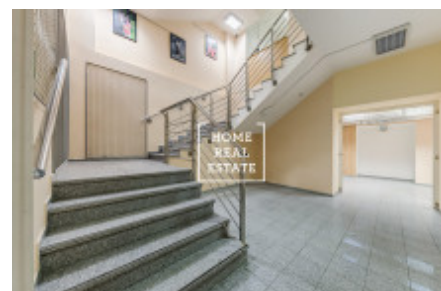

Аренда коммерческой недвижимости коммерческое помещение, 630 m2 - Milady Horákové, Praha 7

ID	34492	Предложение	Аренда
Группа	Коммерческое помещение	Меблированная	Не меблированная
Форма собственности	Частная	Общая площадь	630 m ²
Город	Прага	Район	Praha 7
Городская часть	Bubeneč	Статус	Реализовано