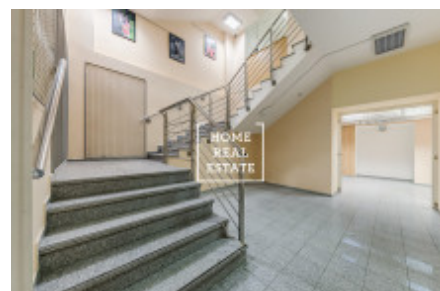

Аренда коммерческой недвижимости коммерческое помещение, 630 m2 - Milady Horákové, Praha 7

ID	34492	Предложение	Аренда
Группа	Коммерческое помещение	Меблированная	Не меблированная
Форма собственности	Частная	Общая площадь	630 m ²
Город	Прага	Район	Praha 7
Городская часть	Bubeneč	Статус	Реализовано