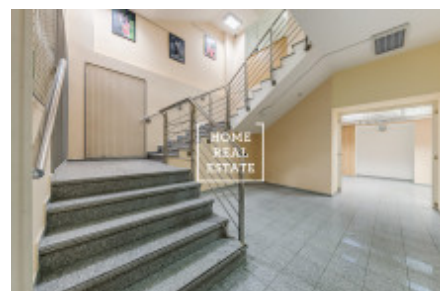

# Аренда коммерческой недвижимости коммерческое помещение, 630 m2 - Milady Horákové, Praha 7

ID	<a href="#">34492</a>	Предложение	Аренда
Группа	Коммерческое помещение	Меблированная	Не меблированная
Форма собственности	Частная	Общая площадь	630 m <sup>2</sup>
Город	<a href="#">Прага</a>	Район	<a href="#">Praha 7</a>
Городская часть	<a href="#">Bubeneč</a>	Статус	Реализовано