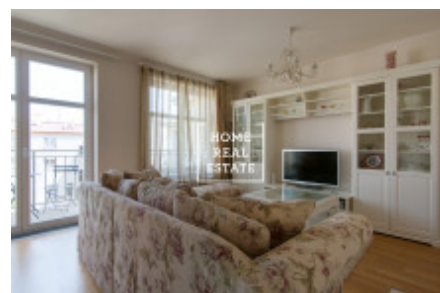

HOME
REAL
ESTATE

Аренда коммерческой недвижимости жилье, 74 m2 - Lublaňská, Praha 2

ID	34489	Предложение	Аренда
Группа	жилье	Меблированная	Меблированная
Форма собственности	Частная	Общая площадь	74 m ²
Город	Прага	Район	Praha 2
Городская часть	Nové Město	Статус	Реализовано