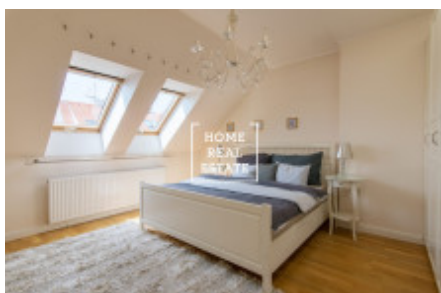

HOME
REAL
ESTATE

Аренда коммерческой недвижимости жилье, 74 m2 - Lublaňská, Praha 2

ID	34489	Предложение	Аренда
Группа	жилье	Меблированная	Меблированная
Форма собственности	Частная	Общая площадь	74 m ²
Город	Прага	Район	Praha 2
Городская часть	Nové Město	Статус	Реализовано