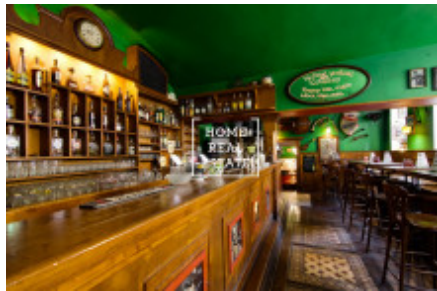

HOME
REAL
ESTATE

Аренда коммерческой недвижимости ресторан, 2074 m² - Korunní, Praha 2

ID	34488	Предложение	Аренда
Группа	ресторан	Меблированная	Меблированная
Форма собственности	Частная	Общая площадь	2074 m ²
Город	Прага	Район	Praha 2
Городская часть	Vinohrady	Статус	Реализовано