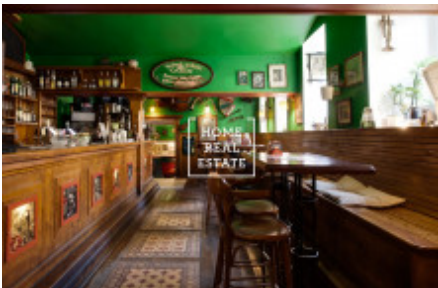

HOME
REAL
ESTATE

Аренда коммерческой недвижимости ресторан, 2074 m² - Korunní, Praha 2

ID	34488	Предложение	Аренда
Группа	ресторан	Меблированная	Меблированная
Форма собственности	Частная	Общая площадь	2074 m ²
Город	Прага	Район	Praha 2
Городская часть	Vinohrady	Статус	Реализовано