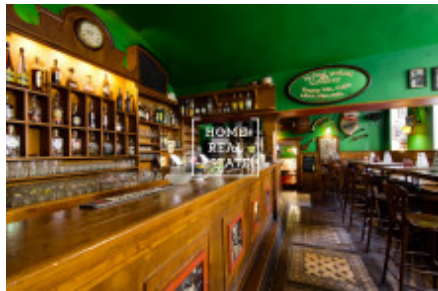

HOME
REAL
ESTATE

Аренда коммерческой недвижимости ресторан, 2074 m² - Korunní, Praha 2

ID	34488	Предложение	Аренда
Группа	ресторан	Меблированная	Меблированная
Форма собственности	Частная	Общая площадь	2074 m ²
Город	Прага	Район	Praha 2
Городская часть	Vinohrady	Статус	Реализовано