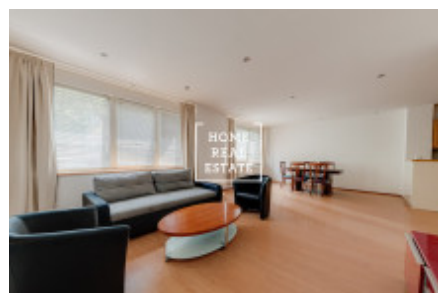

HOME
REAL
ESTATE

Аренда коммерческой недвижимости жилье, 170 m2 - Eliášova, Praha 6

ID	34485	Предложение	Аренда
Группа	жилье	Меблированная	Не меблированная
Форма собственности	Частная	Общая площадь	170 m ²
Город	Прага	Район	Praha 6
Городская часть	Bubeneč	Статус	Реализовано