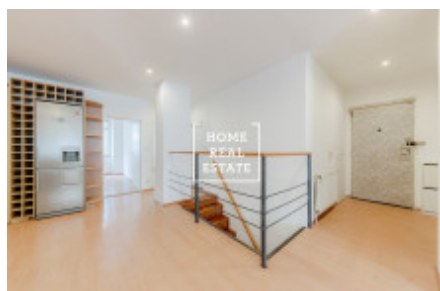

HOME
REAL
ESTATE

Аренда коммерческой недвижимости жилье, 170 m2 - Eliášova, Praha 6

ID	34485	Предложение	Аренда
Группа	жилье	Меблированная	Не меблированная
Форма собственности	Частная	Общая площадь	170 m ²
Город	Прага	Район	Praha 6
Городская часть	Bubeneč	Статус	Реализовано