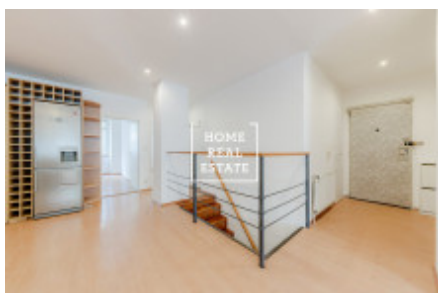

HOME
REAL
ESTATE

Аренда коммерческой недвижимости жилье, 170 m2 - Eliášova, Praha 6

ID	34485	Предложение	Аренда
Группа	жилье	Меблированная	Не меблированная
Форма собственности	Частная	Общая площадь	170 m ²
Город	Прага	Район	Praha 6
Городская часть	Bubeneč	Статус	Реализовано