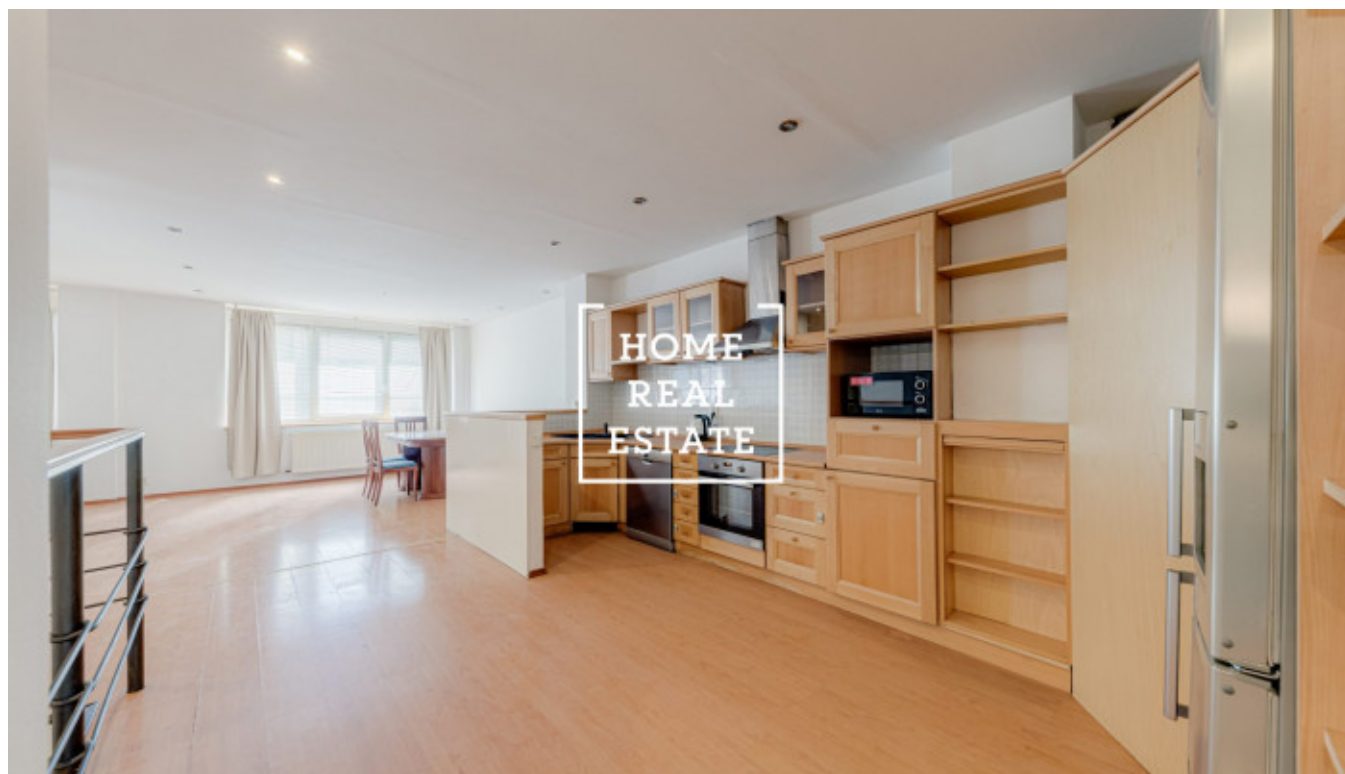

HOME
REAL
ESTATE

Аренда коммерческой недвижимости жилье, 170 m2 - Eliášova, Praha 6

ID	34485	Предложение	Аренда
Группа	жилье	Меблированная	Не меблированная
Форма собственности	Частная	Общая площадь	170 m ²
Город	Прага	Район	Praha 6
Городская часть	Bubeneč	Статус	Реализовано