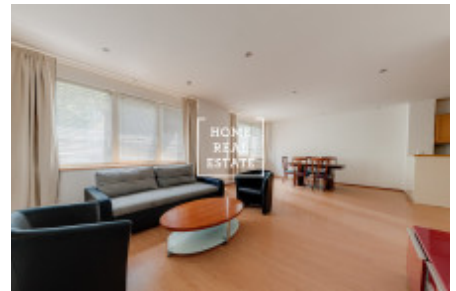

Аренда коммерческой недвижимости жилье, 170 m2 - Eliášova, Praha 6

ID	34485	Предложение	Аренда
Группа	жилье	Меблированная	Не меблированная
Форма собственности	Частная	Общая площадь	170 m ²
Город	Прага	Район	Praha 6
Городская часть	Bubeneč	Статус	Реализовано