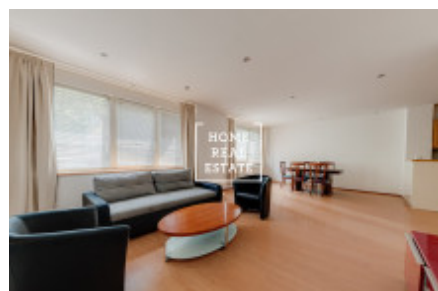

HOME
REAL
ESTATE

Аренда коммерческой недвижимости жилье, 170 m2 - Eliášova, Praha 6

ID	34485	Предложение	Аренда
Группа	жилье	Меблированная	Не меблированная
Форма собственности	Частная	Общая площадь	170 m ²
Город	Прага	Район	Praha 6
Городская часть	Bubeneč	Статус	Реализовано