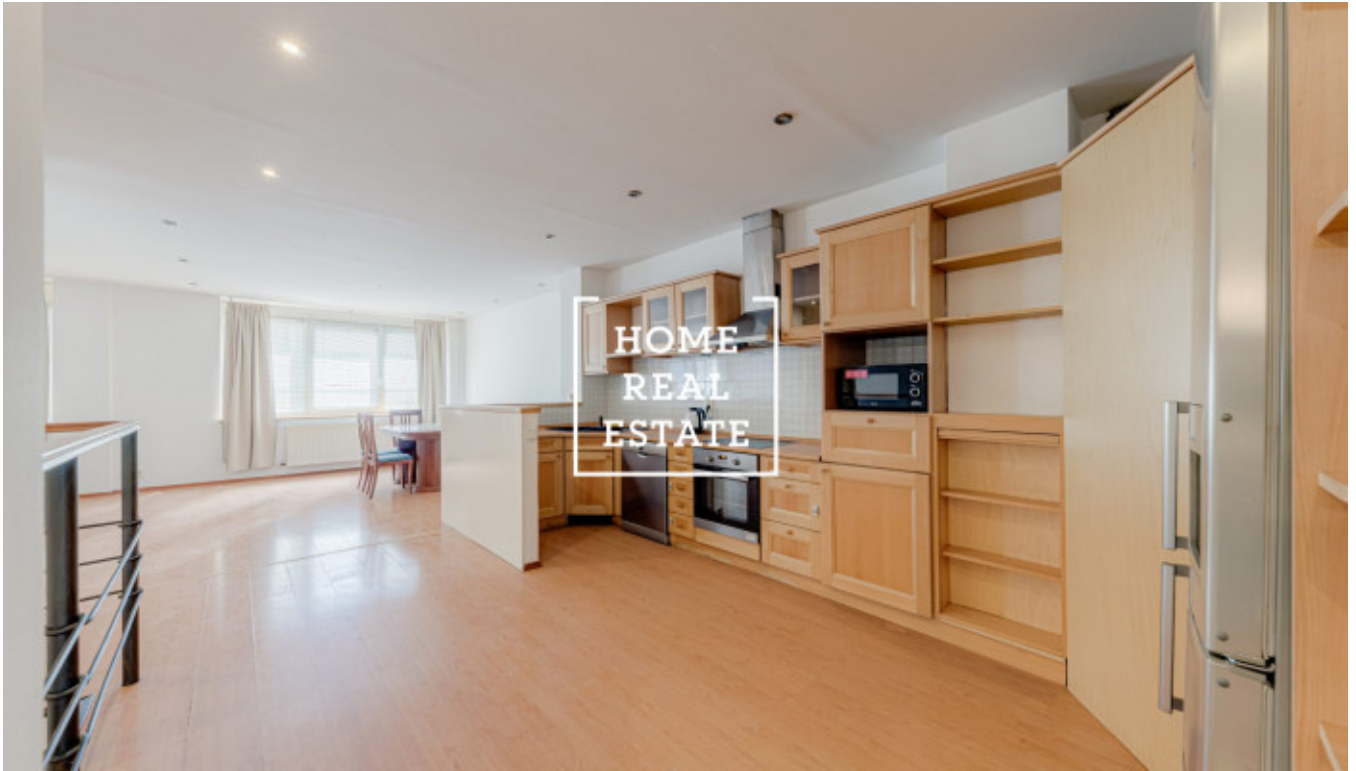

Аренда коммерческой недвижимости жилье, 170 m2 - Eliášova, Praha 6

ID	34485	Предложение	Аренда
Группа	жилье	Меблированная	Не меблированная
Форма собственности	Частная	Общая площадь	170 m ²
Город	Прага	Район	Praha 6
Городская часть	Bubeneč	Статус	Реализовано