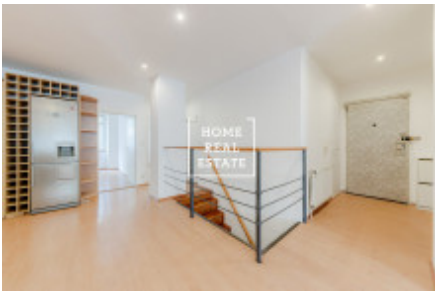

Аренда коммерческой недвижимости жилье, 170 m2 - Eliášova, Praha 6

ID	34485	Предложение	Аренда
Группа	жилье	Меблированная	Не меблированная
Форма собственности	Частная	Общая площадь	170 m ²
Город	Прага	Район	Praha 6
Городская часть	Bubeneč	Статус	Реализовано