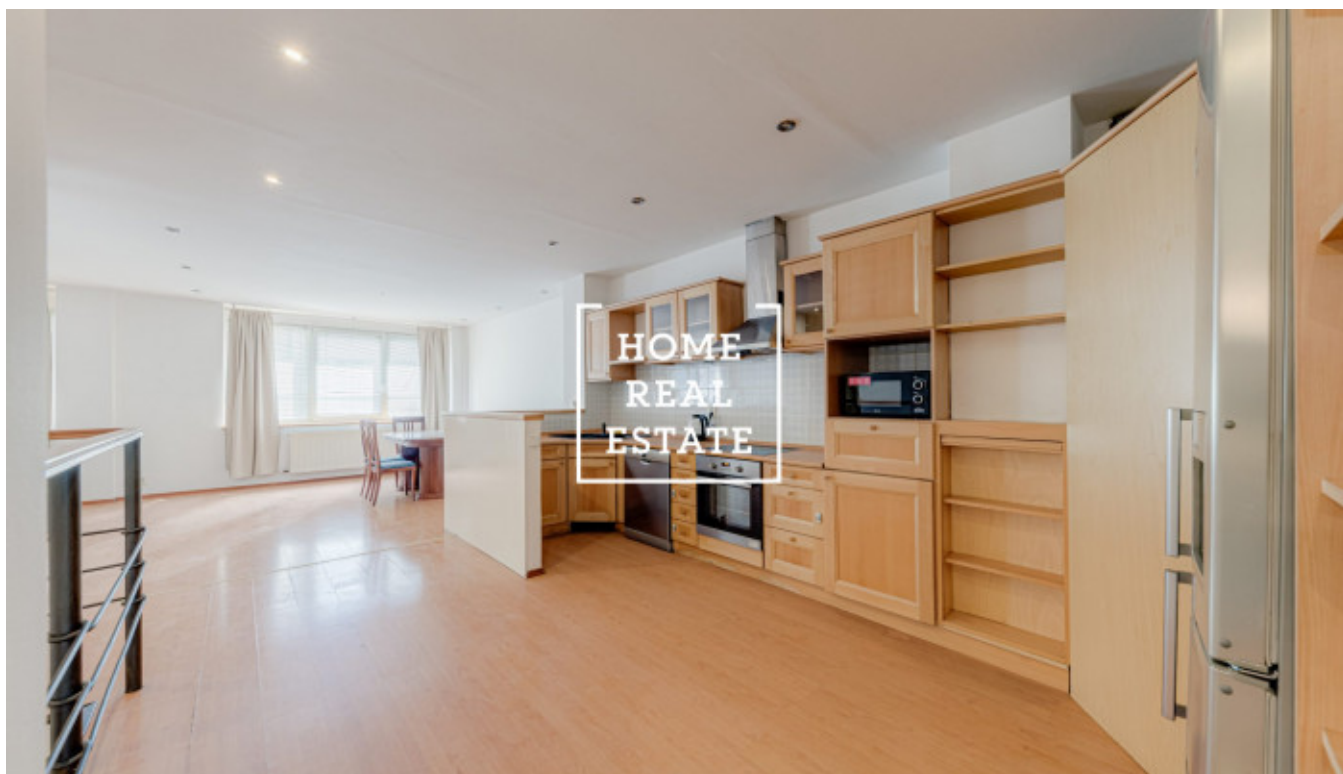

HOME
REAL
ESTATE

Аренда коммерческой недвижимости жилье, 170 m2 - Eliášova, Praha 6

ID	34485	Предложение	Аренда
Группа	жилье	Меблированная	Не меблированная
Форма собственности	Частная	Общая площадь	170 m ²
Город	Прага	Район	Praha 6
Городская часть	Bubeneč	Статус	Реализовано