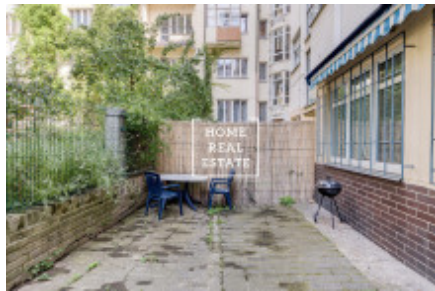

Аренда коммерческой недвижимости жилье, 170 m2 - Eliášova, Praha 6

ID	34485	Предложение	Аренда
Группа	жилье	Меблированная	Не меблированная
Форма собственности	Частная	Общая площадь	170 m ²
Город	Прага	Район	Praha 6
Городская часть	Bubeneč	Статус	Реализовано