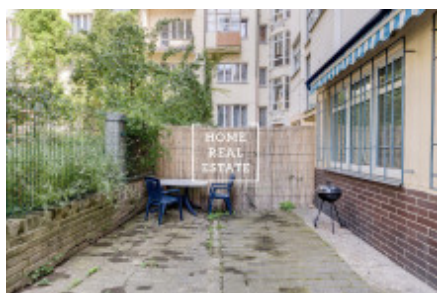

HOME
REAL
ESTATE

Аренда коммерческой недвижимости жилье, 170 m2 - Eliášova, Praha 6

ID	34485	Предложение	Аренда
Группа	жилье	Меблированная	Не меблированная
Форма собственности	Частная	Общая площадь	170 m ²
Город	Прага	Район	Praha 6
Городская часть	Bubeneč	Статус	Реализовано