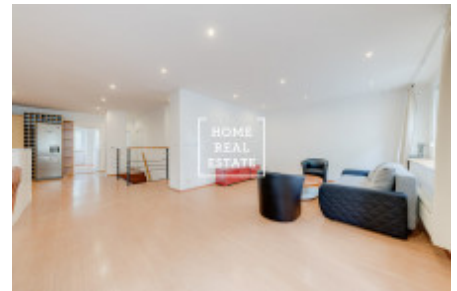

## Аренда коммерческой недвижимости офисы, 170 m<sup>2</sup> - Eliášova, Praha 6

ID	<a href="#">34484</a>	Предложение	Аренда
Группа	Офисы	Меблированная	Не меблированная
Форма собственности	Частная	Общая площадь	170 m <sup>2</sup>
Город	<a href="#">Прага</a>	Район	<a href="#">Praha 6</a>
Городская часть	<a href="#">Bubeneč</a>	Статус	Реализовано