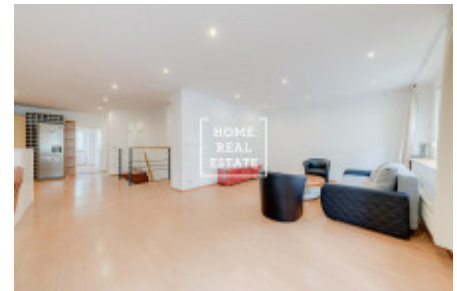

Аренда коммерческой недвижимости офисы, 170 m² - Eliášova, Praha 6

ID	34484	Предложение	Аренда
Группа	Офисы	Меблированная	Не меблированная
Форма собственности	Частная	Общая площадь	170 m ²
Город	Прага	Район	Praha 6
Городская часть	Bubeneč	Статус	Реализовано