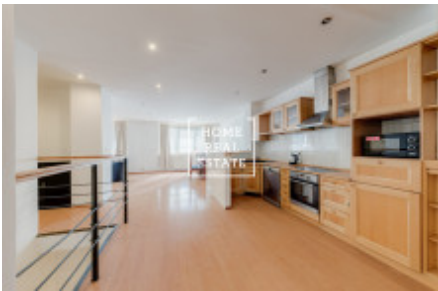

## Аренда коммерческой недвижимости офисы, 170 m<sup>2</sup> - Eliášova, Praha 6

ID	<a href="#">34484</a>	Предложение	Аренда
Группа	Офисы	Меблированная	Не меблированная
Форма собственности	Частная	Общая площадь	170 m <sup>2</sup>
Город	<a href="#">Прага</a>	Район	<a href="#">Praha 6</a>
Городская часть	<a href="#">Bubeneč</a>	Статус	Реализовано