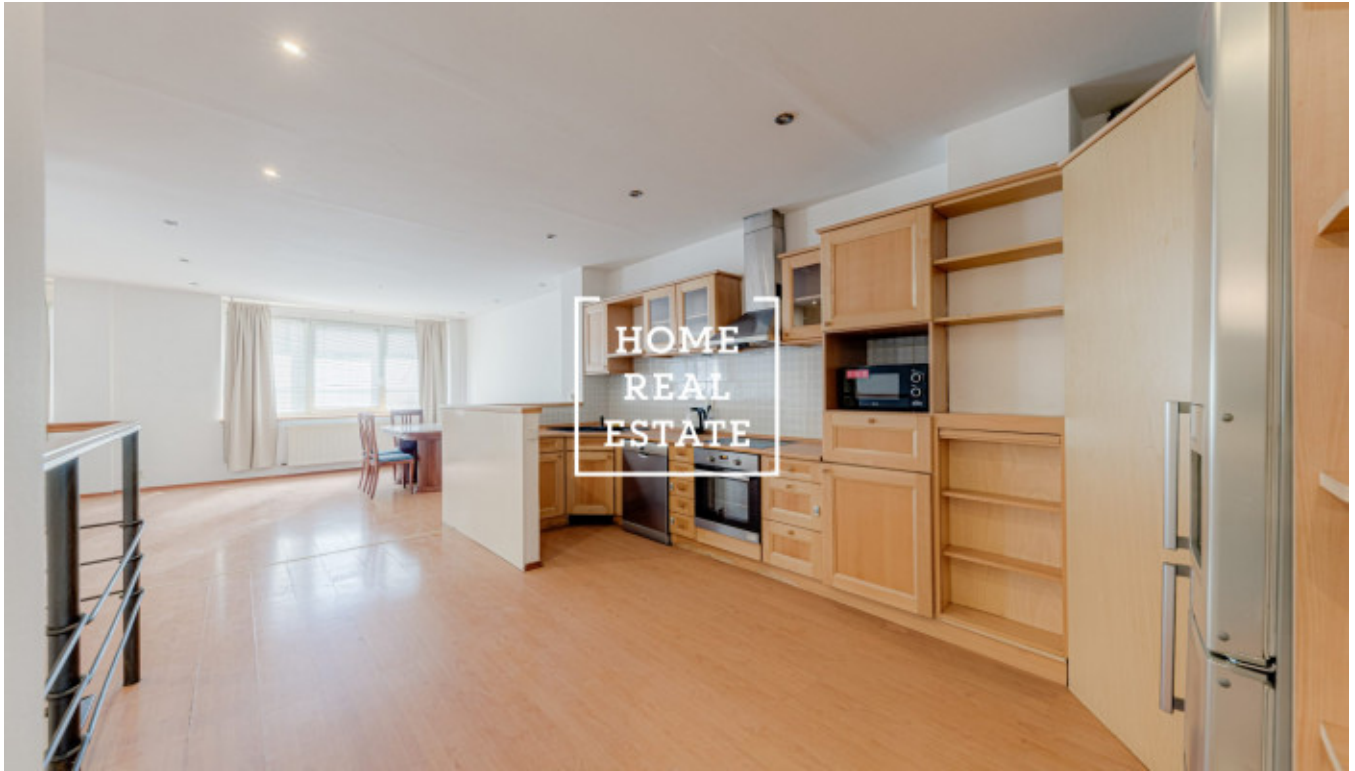

Аренда коммерческой недвижимости офисы, 170 m² - Eliášova, Praha 6

ID	34484	Предложение	Аренда
Группа	Офисы	Меблированная	Не меблированная
Форма собственности	Частная	Общая площадь	170 m ²
Город	Прага	Район	Praha 6
Городская часть	Bubeneč	Статус	Реализовано