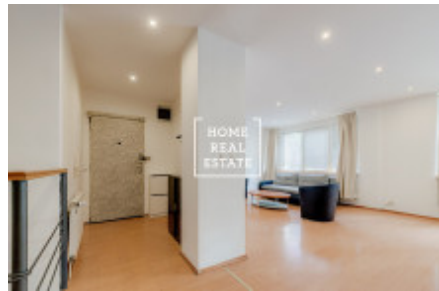

Аренда коммерческой недвижимости офисы, 170 m² - Eliášova, Praha 6

ID	34484	Предложение	Аренда
Группа	Офисы	Меблированная	Не меблированная
Форма собственности	Частная	Общая площадь	170 m ²
Город	Прага	Район	Praha 6
Городская часть	Bubeneč	Статус	Реализовано