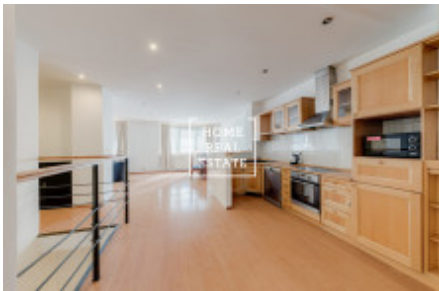

Аренда коммерческой недвижимости офисы, 170 m² - Eliášova, Praha 6

ID	34484	Предложение	Аренда
Группа	Офисы	Меблированная	Не меблированная
Форма собственности	Частная	Общая площадь	170 m ²
Город	Прага	Район	Praha 6
Городская часть	Bubeneč	Статус	Реализовано