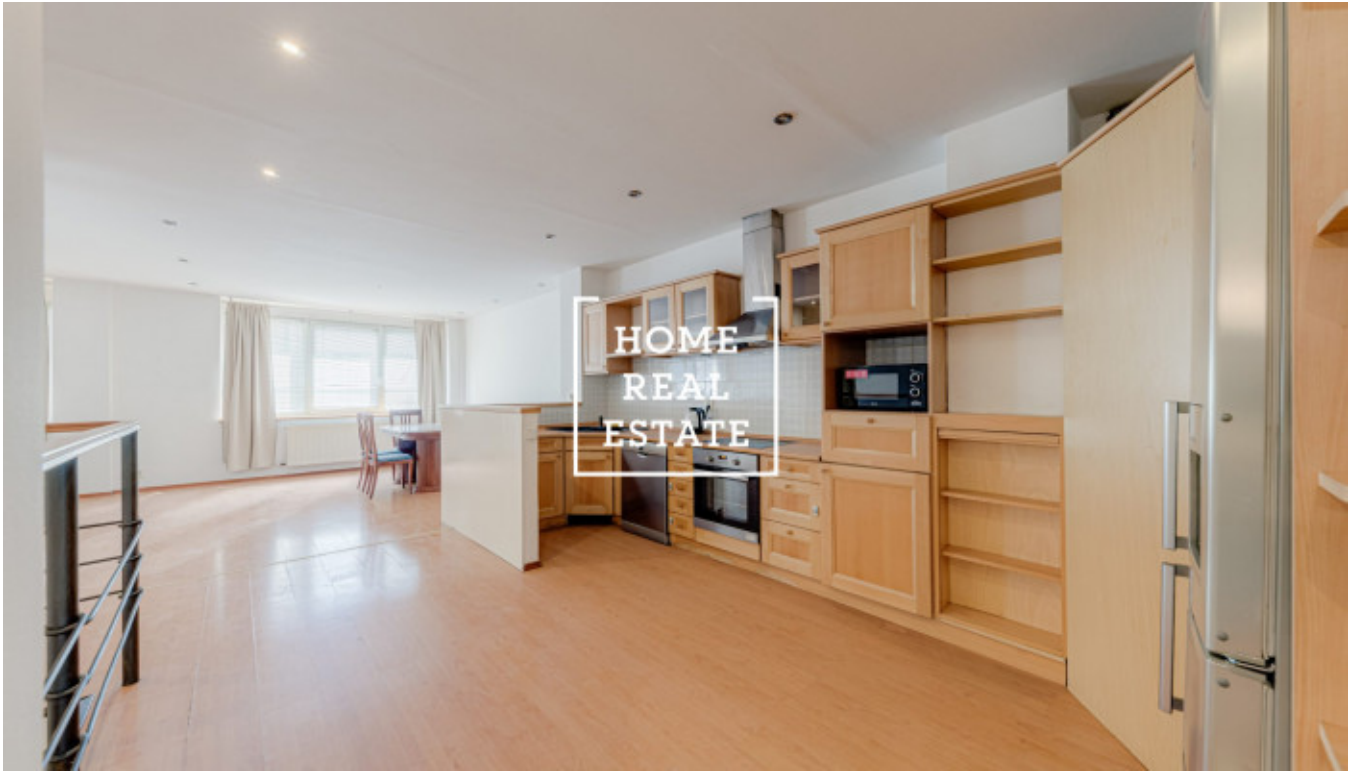

Аренда коммерческой недвижимости офисы, 170 m² - Eliášova, Praha 6

ID	34484	Предложение	Аренда
Группа	Офисы	Меблированная	Не меблированная
Форма собственности	Частная	Общая площадь	170 m ²
Город	Прага	Район	Praha 6
Городская часть	Bubeneč	Статус	Реализовано