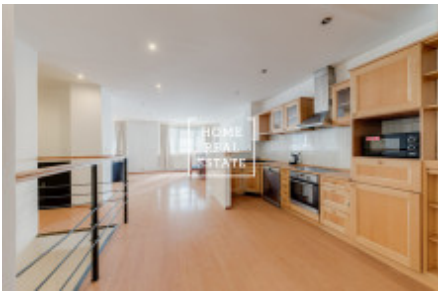

Аренда коммерческой недвижимости офисы, 170 m² - Eliášova, Praha 6

ID	34484	Предложение	Аренда
Группа	Офисы	Меблированная	Не меблированная
Форма собственности	Частная	Общая площадь	170 m ²
Город	Прага	Район	Praha 6
Городская часть	Bubeneč	Статус	Реализовано