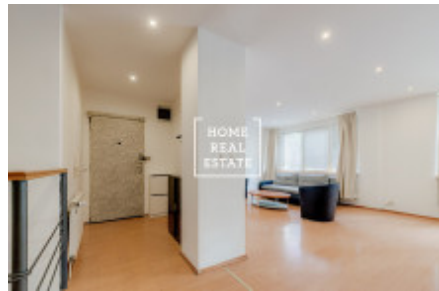

## Аренда коммерческой недвижимости офисы, 170 m<sup>2</sup> - Eliášova, Praha 6

ID	<a href="#">34484</a>	Предложение	Аренда
Группа	Офисы	Меблированная	Не меблированная
Форма собственности	Частная	Общая площадь	170 m <sup>2</sup>
Город	<a href="#">Прага</a>	Район	<a href="#">Praha 6</a>
Городская часть	<a href="#">Bubeneč</a>	Статус	Реализовано