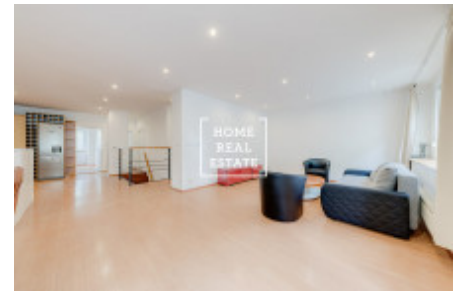

Аренда коммерческой недвижимости офисы, 170 m² - Eliášova, Praha 6

ID	34484	Предложение	Аренда
Группа	Офисы	Меблированная	Не меблированная
Форма собственности	Частная	Общая площадь	170 m ²
Город	Прага	Район	Praha 6
Городская часть	Bubeneč	Статус	Реализовано