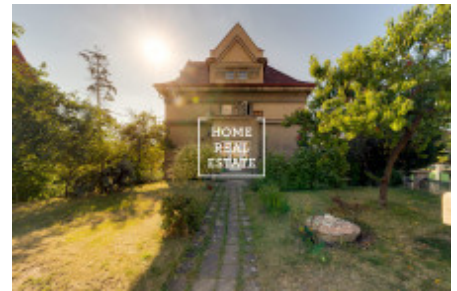

# Продажа коммерческой недвижимости жилой дом, 510 m2 - Na Dyrínce, Praha 6

«Home Real Estate» предлагает к продаже многоквартирную виллу времен Первой Республики общей площадью 510 м<sup>2</sup> с земельным участком (1021 м<sup>2</sup>), расположенную в престижном районе Праги 6 - Hlanspaulka. В настоящее время вилла разделена на 3 квартиры(3+1, 3+1, 2+кк) с 3 ванными комнатами. Главный вход находится на улице Na Pískách, другой - на улице Na Dyrinse. Вилла была завершена в 1934 году по проекту архитектора Ладислава Чапека в неклассическом стиле. В период 1988-2017 годов было проведено несколько частичных реконструкций, включавших обновление электропроводок, замену кровли, ремонт ванных комнат и установку газового котла. Однако оригинальные элементы интерьера и интерьера (окна, двери, полы, внутренняя деревянная лестница, фасад) при реконструкциях были сохранены. Вилла расположена недалеко от знаменитого заповедника Divoká Šárka, в элитном жилом районе Праги 6 - Hlanspaulka. Район предлагает особую атмосферу, с изобилием зелени и семейных домов. Общая стоимость: по запросу Доступно: в течение 3 месяцев после подписания договора. Для получения дополнительной информации и организации просмотра контактируйте, пожалуйста, нашего агента или заполните заявку ниже.