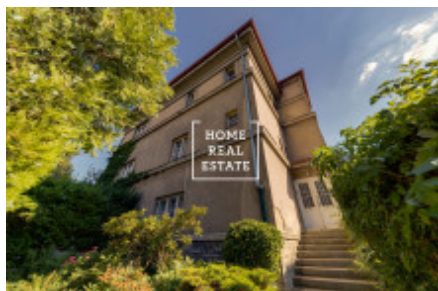

Продажа коммерческой недвижимости жилой дом, 510 m2 - Na Dyrínce, Praha 6

«Home Real Estate» предлагает к продаже многоквартирную виллу времен Первой Республики общей площадью 510 м² с земельным участком (1021 м²), расположенную в престижном районе Праги 6 - Hlavska. В настоящее время вилла разделена на 3 квартиры(3+1, 3+1, 2+кк) с 3 ванными комнатами. Главный вход находится на улице Na Pískách, другой - на улице Na Dyrinse. Вилла была завершена в 1934 году по проекту архитектора Ладислава Чапека в неклассическом стиле. В период 1988-2017 годов было проведено несколько частичных реконструкций, включавших обновление электропроводок, замену кровли, ремонт ванных комнат и установку газового котла. Однако оригинальные элементы интерьера и интерьера (окна, двери, полы, внутренняя деревянная лестница, фасад) при реконструкциях были сохранены. Вилла расположена недалеко от знаменитого заповедника Divoká Šárka, в элитном жилом районе Праги 6 - Hlavska. Район предлагает особую атмосферу, с изобилием зелени и семейных домов. Общая стоимость: по запросу Доступно: в течение 3 месяцев после подписания договора. Для получения дополнительной информации и организации просмотра контактируйте, пожалуйста, нашего агента или заполните заявку ниже.

ID	34480	Предложение	Продажа
Группа	Жилой дом	Меблированная	Частично меблированная
Форма собственности	Частная	Общая площадь	510 m ²
Парковка	Да	Город	Прага
Район	Praha 6	Городская часть	Dejvice
Статус	Реализовано		