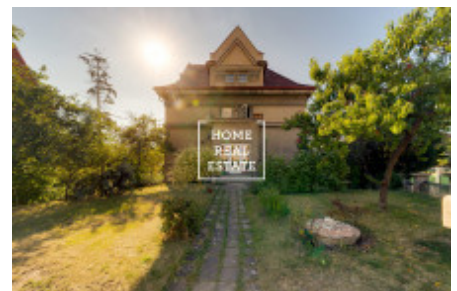

# Продажа коммерческой недвижимости жилой дом, 510 m2 - Na Dyrínce, Praha 6

«Home Real Estate» предлагает к продаже многоквартирную виллу времен Первой Республики общей площадью 510 м<sup>2</sup> с земельным участком (1021 м<sup>2</sup>), расположенную в престижном районе Праги 6 - Haneřaulka. В настоящее время вилла разделена на 3 квартиры(3+1, 3+1, 2+кк) с 3 ванными комнатами. Главный вход находится на улице Na Pískách, другой - на улице Na Dyrinse. Вилла была завершена в 1934 году по проекту архитектора Ладислава Чапека в неклассическом стиле. В период 1988-2017 годов было проведено несколько частичных реконструкций, включавших обновление электропроводок, замену кровли, ремонт ванных комнат и установку газового котла. Однако оригинальные элементы интерьера и интерьера (окна, двери, полы, внутренняя деревянная лестница, фасад) при реконструкциях были сохранены. Вилла расположена недалеко от знаменитого заповедника Divoká řárka, в элитном жилом районе Праги 6 - Haneřaulka. Район предлагает особую атмосферу, с изобилием зелени и семейных домов. Общая стоимость: по запросу Доступно: в течение 3 месяцев после подписания договора. Для получения дополнительной информации и организации просмотра контактируйте, пожалуйста, нашего агента или заполните заявку ниже.