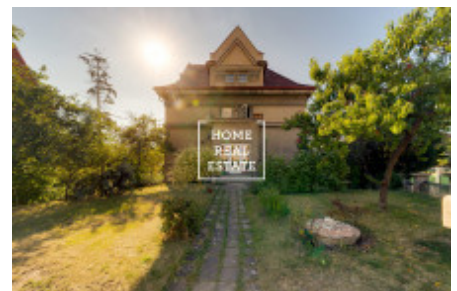

Продажа коммерческой недвижимости жилой дом, 510 m2 - Na Dyrínce, Praha 6

«Home Real Estate» предлагает к продаже многоквартирную виллу времен Первой Республики общей площадью 510 м² с земельным участком (1021 м²), расположенную в престижном районе Праги 6 - Hlavska. В настоящее время вилла разделена на 3 квартиры(3+1, 3+1, 2+кк) с 3 ванными комнатами. Главный вход находится на улице Na Pískách, другой - на улице Na Dyrinse. Вилла была завершена в 1934 году по проекту архитектора Ладислава Чапека в неклассическом стиле. В период 1988-2017 годов было проведено несколько частичных реконструкций, включавших обновление электропроводок, замену кровли, ремонт ванных комнат и установку газового котла. Однако оригинальные элементы интерьера и интерьера (окна, двери, полы, внутренняя деревянная лестница, фасад) при реконструкциях были сохранены. Вилла расположена недалеко от знаменитого заповедника Divoká Šárka, в элитном жилом районе Праги 6 - Hlavska. Район предлагает особую атмосферу, с изобилием зелени и семейных домов. Общая стоимость: по запросу Доступно: в течение 3 месяцев после подписания договора. Для получения дополнительной информации и организации просмотра контактируйте, пожалуйста, нашего агента или заполните заявку ниже.

ID	34480	Предложение	Продажа
Группа	Жилой дом	Меблированная	Частично меблированная
Форма собственности	Частная	Общая площадь	510 m ²
Парковка	Да	Город	Прага
Район	Praha 6	Городская часть	Dejvice
Статус	Реализовано		