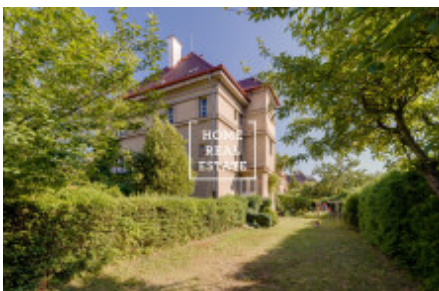

# Продажа коммерческой недвижимости жилой дом, 510 m2 - Na Dyrínce, Praha 6

«Home Real Estate» предлагает к продаже многоквартирную виллу времен Первой Республики общей площадью 510 м<sup>2</sup> с земельным участком (1021 м<sup>2</sup>), расположенную в престижном районе Праги 6 - Haneřaulka. В настоящее время вилла разделена на 3 квартиры(3+1, 3+1, 2+кк) с 3 ванными комнатами. Главный вход находится на улице Na Pískách, другой - на улице Na Dyrinse. Вилла была завершена в 1934 году по проекту архитектора Ладислава Чапека в неклассическом стиле. В период 1988-2017 годов было проведено несколько частичных реконструкций, включавших обновление электропроводок, замену кровли, ремонт ванных комнат и установку газового котла. Однако оригинальные элементы интерьера и интерьера (окна, двери, полы, внутренняя деревянная лестница, фасад) при реконструкциях были сохранены. Вилла расположена недалеко от знаменитого заповедника Divoká řárka, в элитном жилом районе Праги 6 - Haneřaulka. Район предлагает особую атмосферу, с изобилием зелени и семейных домов. Общая стоимость: по запросу Доступно: в течение 3 месяцев после подписания договора. Для получения дополнительной информации и организации просмотра контактируйте, пожалуйста, нашего агента или заполните заявку ниже.