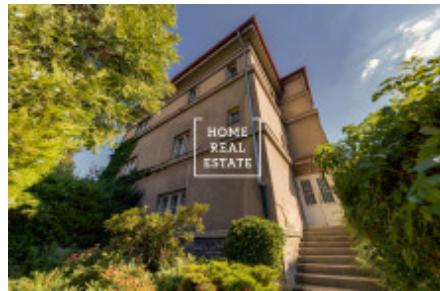

# Продажа коммерческой недвижимости жилой дом, 510 m2 - Na Dyrínce, Praha 6

«Home Real Estate» предлагает к продаже многоквартирную виллу времен Первой Республики общей площадью 510 м<sup>2</sup> с земельным участком (1021 м<sup>2</sup>), расположенную в престижном районе Праги 6 - Haneřaulka. В настоящее время вилла разделена на 3 квартиры(3+1, 3+1, 2+кк) с 3 ванными комнатами. Главный вход находится на улице Na Pískách, другой - на улице Na Dyrinse. Вилла была завершена в 1934 году по проекту архитектора Ладислава Чапека в неклассическом стиле. В период 1988-2017 годов было проведено несколько частичных реконструкций, включавших обновление электропроводок, замену кровли, ремонт ванных комнат и установку газового котла. Однако оригинальные элементы интерьера и интерьера (окна, двери, полы, внутренняя деревянная лестница, фасад) при реконструкциях были сохранены. Вилла расположена недалеко от знаменитого заповедника Divoká Šárka, в элитном жилом районе Праги 6 - Haneřaulka. Район предлагает особую атмосферу, с изобилием зелени и семейных домов. Общая стоимость: по запросу Доступно: в течение 3 месяцев после подписания договора. Для получения дополнительной информации и организации просмотра контактируйте, пожалуйста, нашего агента или заполните заявку ниже.