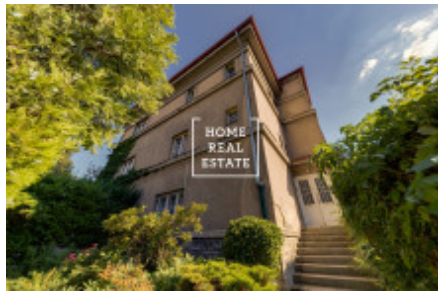

# Продажа коммерческой недвижимости жилой дом, 510 m2 - Na Dyrínce, Praha 6

«Home Real Estate» предлагает к продаже многоквартирную виллу времен Первой Республики общей площадью 510 м<sup>2</sup> с земельным участком (1021 м<sup>2</sup>), расположенную в престижном районе Праги 6 - Hlanspaulka. В настоящее время вилла разделена на 3 квартиры(3+1, 3+1, 2+кк) с 3 ванными комнатами. Главный вход находится на улице Na Pískách, другой - на улице Na Dyrinse. Вилла была завершена в 1934 году по проекту архитектора Ладислава Чапека в неклассическом стиле. В период 1988-2017 годов было проведено несколько частичных реконструкций, включавших обновление электропроводок, замену кровли, ремонт ванных комнат и установку газового котла. Однако оригинальные элементы интерьера и интерьера (окна, двери, полы, внутренняя деревянная лестница, фасад) при реконструкциях были сохранены. Вилла расположена недалеко от знаменитого заповедника Divoká Šárka, в элитном жилом районе Праги 6 - Hlanspaulka. Район предлагает особую атмосферу, с изобилием зелени и семейных домов. Общая стоимость: по запросу Доступно: в течение 3 месяцев после подписания договора. Для получения дополнительной информации и организации просмотра контактируйте, пожалуйста, нашего агента или заполните заявку ниже.