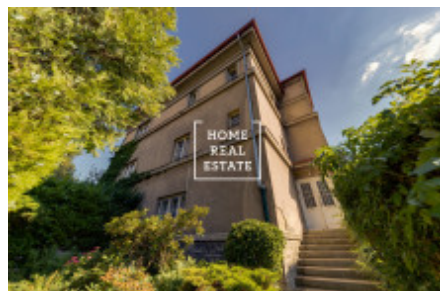

# Продажа коммерческой недвижимости жилой дом, 510 m2 - Na Dyrínce, Praha 6

«Home Real Estate» предлагает к продаже многоквартирную виллу времен Первой Республики общей площадью 510 м<sup>2</sup> с земельным участком (1021 м<sup>2</sup>), расположенную в престижном районе Праги 6 - Haneřaulka. В настоящее время вилла разделена на 3 квартиры(3+1, 3+1, 2+кк) с 3 ванными комнатами. Главный вход находится на улице Na Pískách, другой - на улице Na Dyrinse. Вилла была завершена в 1934 году по проекту архитектора Ладислава Чапека в неклассическом стиле. В период 1988-2017 годов было проведено несколько частичных реконструкций, включавших обновление электропроводок, замену кровли, ремонт ванных комнат и установку газового котла. Однако оригинальные элементы интерьера и интерьера (окна, двери, полы, внутренняя деревянная лестница, фасад) при реконструкциях были сохранены. Вилла расположена недалеко от знаменитого заповедника Divoká řárka, в элитном жилом районе Праги 6 - Haneřaulka. Район предлагает особую атмосферу, с изобилием зелени и семейных домов. Общая стоимость: по запросу Доступно: в течение 3 месяцев после подписания договора. Для получения дополнительной информации и организации просмотра контактируйте, пожалуйста, нашего агента или заполните заявку ниже.