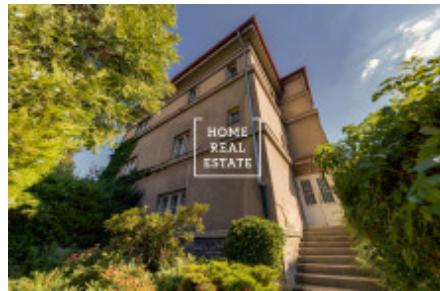

# Продажа коммерческой недвижимости жилой дом, 510 m2 - Na Dyrínce, Praha 6

«Home Real Estate» предлагает к продаже многоквартирную виллу времен Первой Республики общей площадью 510 м<sup>2</sup> с земельным участком (1021 м<sup>2</sup>), расположенную в престижном районе Праги 6 - Hlavska. В настоящее время вилла разделена на 3 квартиры(3+1, 3+1, 2+кк) с 3 ванными комнатами. Главный вход находится на улице Na Pískách, другой - на улице Na Dyrinse. Вилла была завершена в 1934 году по проекту архитектора Ладислава Чапека в неклассическом стиле. В период 1988-2017 годов было проведено несколько частичных реконструкций, включавших обновление электропроводок, замену кровли, ремонт ванных комнат и установку газового котла. Однако оригинальные элементы интерьера и интерьера (окна, двери, полы, внутренняя деревянная лестница, фасад) при реконструкциях были сохранены. Вилла расположена недалеко от знаменитого заповедника Divoká Šárka, в элитном жилом районе Праги 6 - Hlavska. Район предлагает особую атмосферу, с изобилием зелени и семейных домов. Общая стоимость: по запросу Доступно: в течение 3 месяцев после подписания договора. Для получения дополнительной информации и организации просмотра контактируйте, пожалуйста, нашего агента или заполните заявку ниже.