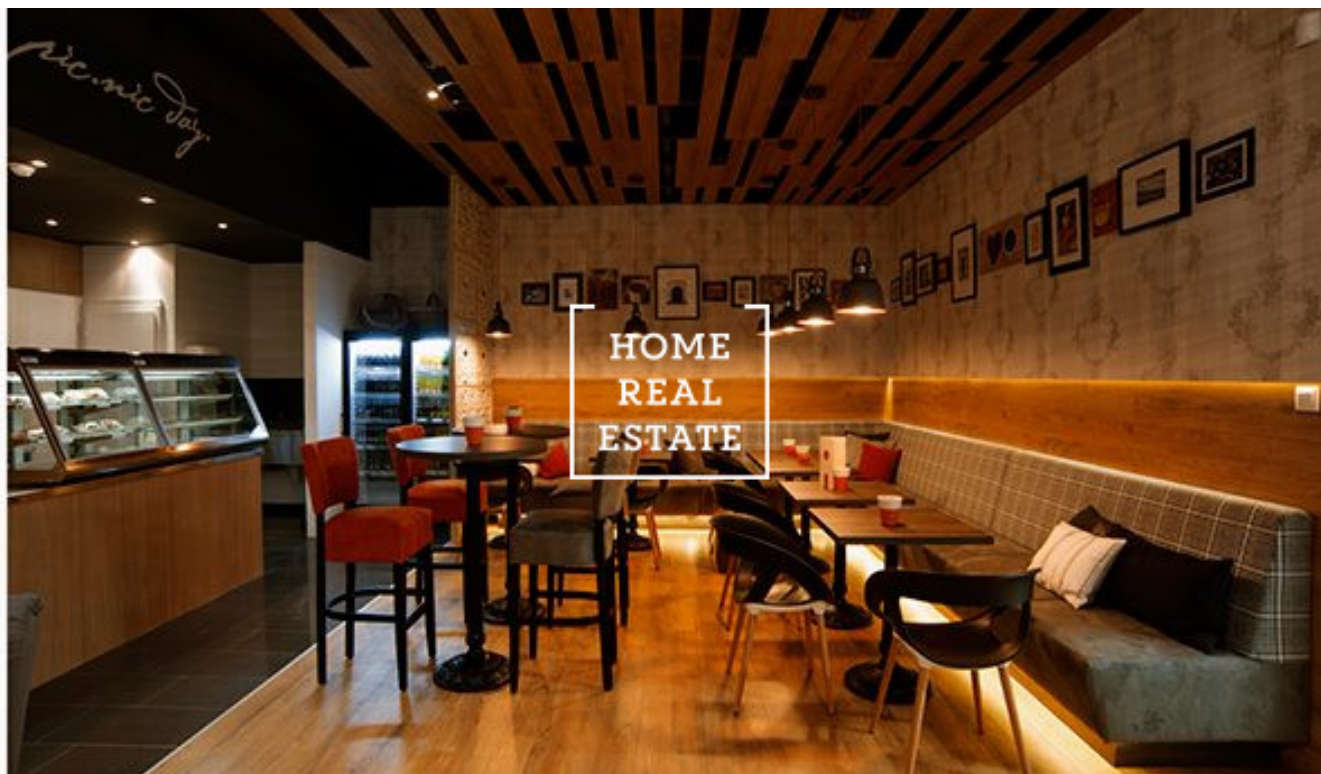

HOME
REAL
ESTATE

Аренда коммерческой недвижимости ресторан, 120 m2 - Karmelitská, Praha 1

"Home Real Estate" предлагает в аренду ресторан площадью 120 м², расположенный в центре Праги 1 - Malá Strana. Мы располагаем широким портфолио off-market предложений коммерческой недвижимости. Больше ресторанов, кафе и отелей на продажу и в аренду Вы найдете на нашем сайте horeca.cz Полностью оборудованный ресторан располагается на первом этаже дома с отдельным входом с оживленной туристической улицы. Вместимость: 50 место + примерно 45 на летней террасе. Цена: 158.000 крон включая коммунальные платежи Настоящий арендатор требует отступные И использованные фотографии носят иллюстративный характер В случае серьезного интереса в аренде этой недвижимости отправьте, пожалуйста, презентацию или описание концепта вашего заведения на мою электронную почту. Для получения дополнительной информации или организации просмотра, свяжитесь, пожалуйста, с нашим агентом или заполните форму ниже. Мы располагаем широким портфолио off-market предложений коммерческой недвижимости. Больше ресторанов, кафе и отелей на продажу и в аренду Вы найдете на нашем сайте horeca.cz

ID	34479	Предложение	Аренда
Группа	ресторан	Меблированная	Меблированная
Форма собственности	Частная	Общая площадь	120 m ²
Город	Прага	Район	Praha 1
Городская часть	Malá Strana	Статус	Реализовано