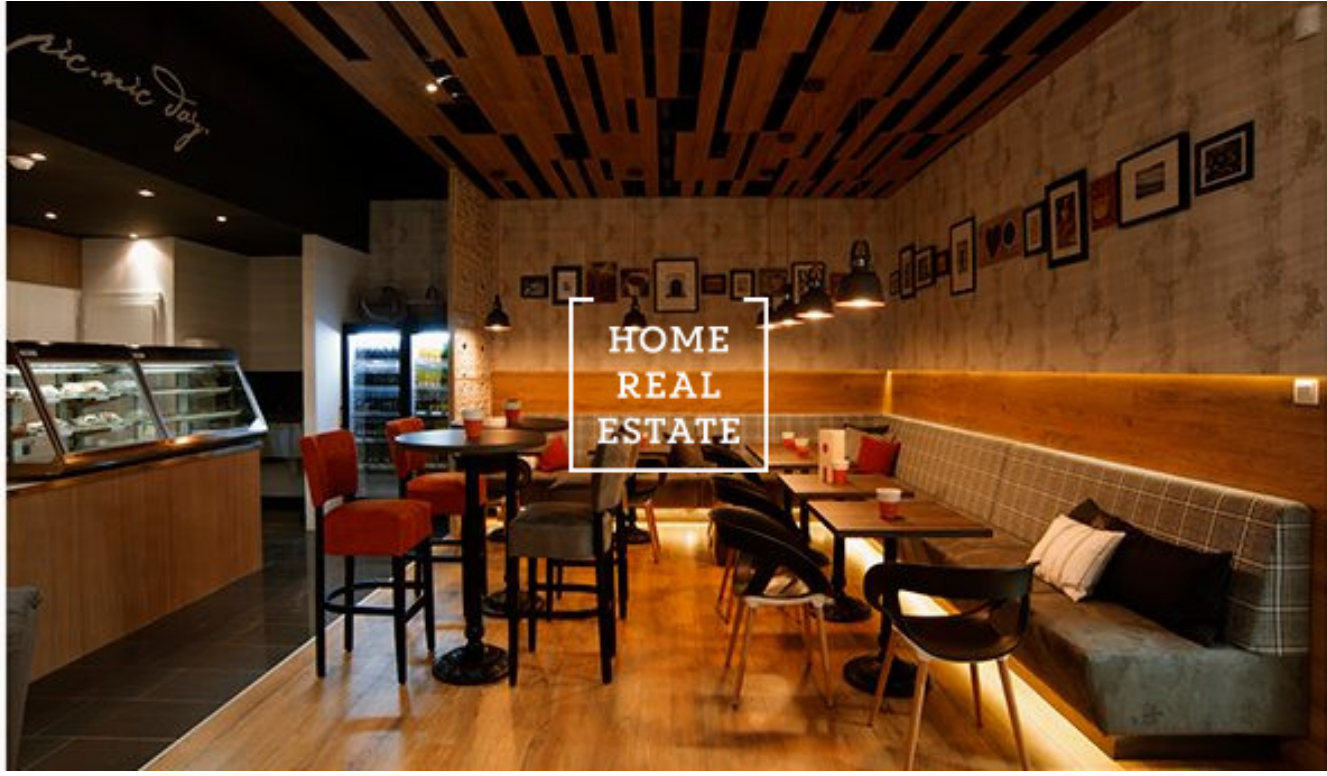

# Аренда коммерческой недвижимости ресторан, 120 m2 - Karmelitská, Praha 1

"Home Real Estate" предлагает в аренду ресторан площадью 120 м<sup>2</sup>, расположенный в центре Праги 1 - Malá Strana. Мы располагаем широким портфолио off-market предложений коммерческой недвижимости. Больше ресторанов, кафе и отелей на продажу и в аренду Вы найдете на нашем сайте [horeca.cz](http://horeca.cz) Полностью оборудованный ресторан располагается на первом этаже дома с отдельным входом с оживленной туристической улицы. Вместимость: 50 место + примерно 45 на летней террасе. Цена: 158.000 крон включая коммунальные платежи Настоящий арендатор требует отступные И использованные фотографии носят иллюстративный характер В случае серьезного интереса в аренде этой недвижимости отправьте, пожалуйста, презентацию или описание концепта вашего заведения на мою электронную почту. Для получения дополнительной информации или организации просмотра, свяжитесь, пожалуйста, с нашим агентом или заполните форму ниже. Мы располагаем широким портфолио off-market предложений коммерческой недвижимости. Больше ресторанов, кафе и отелей на продажу и в аренду Вы найдете на нашем сайте [horeca.cz](http://horeca.cz)