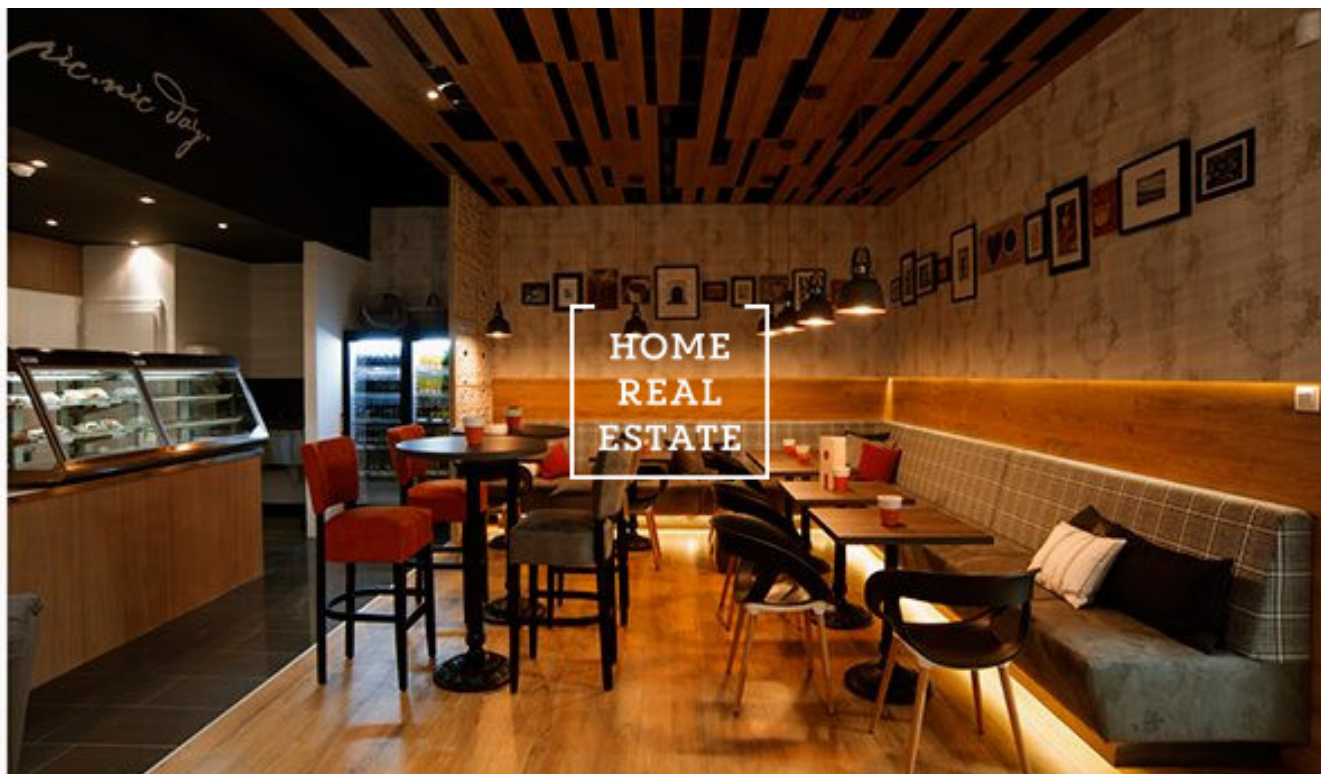

# Аренда коммерческой недвижимости ресторан, 120 m2 - Karmelitská, Praha 1

"Home Real Estate" предлагает в аренду ресторан площадью 120 м<sup>2</sup>, расположенный в центре Праги 1 - Malá Strana. Мы располагаем широким портфолио off-market предложений коммерческой недвижимости. Больше ресторанов, кафе и отелей на продажу и в аренду Вы найдете на нашем сайте [horeca.cz](http://horeca.cz) Полностью оборудованный ресторан располагается на первом этаже дома с отдельным входом с оживленной туристической улицы. Вместимость: 50 место + примерно 45 на летней террасе. Цена: 158.000 крон включая коммунальные платежи Настоящий арендатор требует отступные И использованные фотографии носят иллюстративный характер В случае серьезного интереса в аренде этой недвижимости отправьте, пожалуйста, презентацию или описание концепта вашего заведения на мою электронную почту. Для получения дополнительной информации или организации просмотра, свяжитесь, пожалуйста, с нашим агентом или заполните форму ниже. Мы располагаем широким портфолио off-market предложений коммерческой недвижимости. Больше ресторанов, кафе и отелей на продажу и в аренду Вы найдете на нашем сайте [horeca.cz](http://horeca.cz)