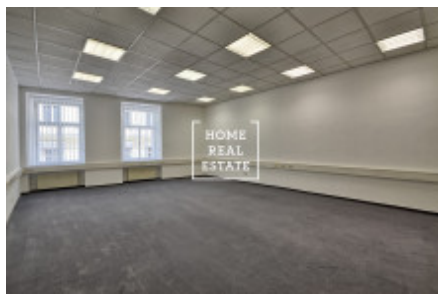

Аренда коммерческой недвижимости офисы, 1093 m2 - Krakovská, Praha 1

"Home Real Estate" предлагает в аренду офисные помещения площадью 109,3 м2 на улице Krakovská в Праге 1 - Nové Město.

Офисы расположены на 2 этаже реконструированного здания. Помещения после косметического ремонта, светлые, с системой кондиционирования и с окнами во внутренний двор, что обеспечивает тишину при местоположении в самом сердце Праги. Охрана помещения 24/7.