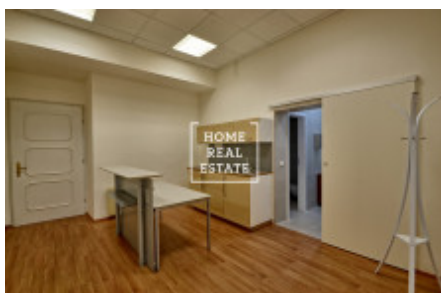

Аренда коммерческой недвижимости офисы, 1093 m2 - Krakovská, Praha 1

"Home Real Estate" предлагает в аренду офисные помещения площадью 109,3 м2 на улице Krakovská в Праге 1 - Nové Město.

Офисы расположены на 2 этаже реконструированного здания. Помещения после косметического ремонта, светлые, с системой кондиционирования и с окнами во внутренний двор, что обеспечивает тишину при местоположении в самом сердце Праги. Охрана помещения 24/7.