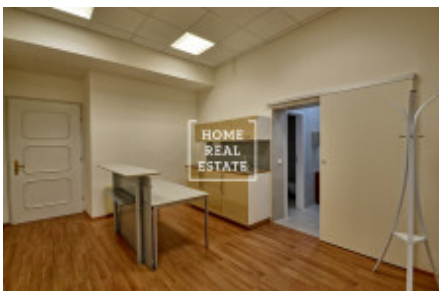

Аренда коммерческой недвижимости офисы, 1093 m2 - Krakovská, Praha 1

"Home Real Estate" предлагает в аренду офисные помещения площадью 109,3 м2 на улице Krakovská в Праге 1 - Nové Město.

Офисы расположены на 2 этаже реконструированного здания. Помещения после косметического ремонта, светлые, с системой кондиционирования и с окнами во внутренний двор, что обеспечивает тишину при местоположении в самом сердце Праги. Охрана помещения 24/7.