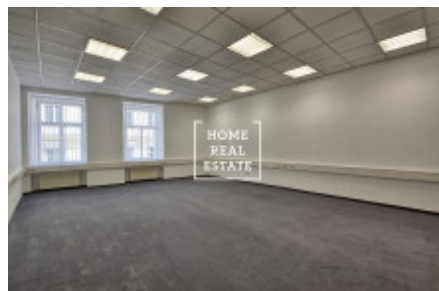

Аренда коммерческой недвижимости офисы, 1093 m2 - Krakovská, Praha 1

"Home Real Estate" предлагает в аренду офисные помещения площадью 109,3 м2 на улице Krakovská в Праге 1 - Nové Město.

Офисы расположены на 2 этаже реконструированного здания. Помещения после косметического ремонта, светлые, с системой кондиционирования и с окнами во внутренний двор, что обеспечивает тишину при местоположении в самом сердце Праги. Охрана помещения 24/7.