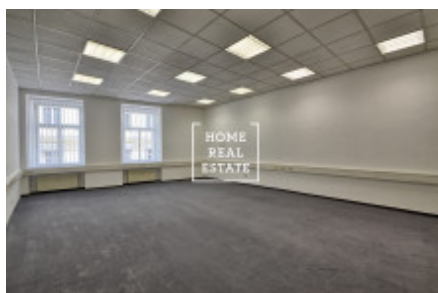

Аренда коммерческой недвижимости офисы, 1093 m2 - Krakovská, Praha 1

"Home Real Estate" предлагает в аренду офисные помещения площадью 109,3 м2 на улице Krakovská в Праге 1 - Nové Město.

Офисы расположены на 2 этаже реконструированного здания. Помещения после косметического ремонта, светлые, с системой кондиционирования и с окнами во внутренний двор, что обеспечивает тишину при местоположении в самом сердце Праги. Охрана помещения 24/7.