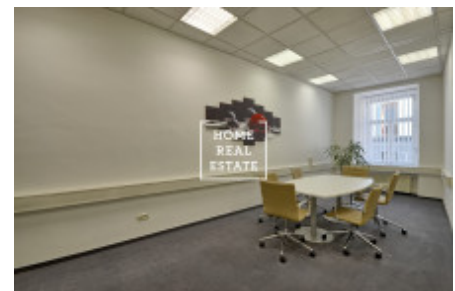

Аренда коммерческой недвижимости офисы, 1093 m2 - Krakovská, Praha 1

"Home Real Estate" предлагает в аренду офисные помещения площадью 109,3 м2 на улице Krakovská в Праге 1 - Nové Město.

Офисы расположены на 2 этаже реконструированного здания. Помещения после косметического ремонта, светлые, с системой кондиционирования и с окнами во внутренний двор, что обеспечивает тишину при местоположении в самом сердце Праги. Охрана помещения 24/7.