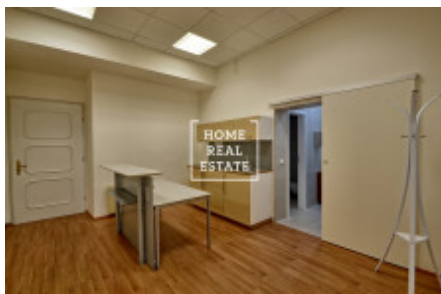

Аренда коммерческой недвижимости офисы, 1093 m2 - Krakovská, Praha 1

"Home Real Estate" предлагает в аренду офисные помещения площадью 109,3 м2 на улице Krakovská в Праге 1 - Nové Město.

Офисы расположены на 2 этаже реконструированного здания. Помещения после косметического ремонта, светлые, с системой кондиционирования и с окнами во внутренний двор, что обеспечивает тишину при местоположении в самом сердце Праги. Охрана помещения 24/7.