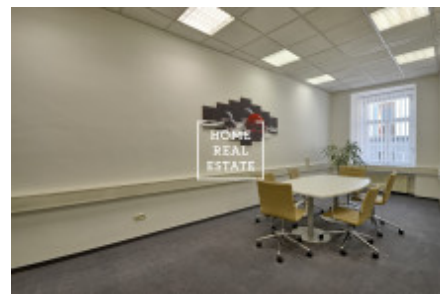

Аренда коммерческой недвижимости офисы, 1093 m2 - Krakovská, Praha 1

"Home Real Estate" предлагает в аренду офисные помещения площадью 109,3 м2 на улице Krakovská в Праге 1 - Nové Město.

Офисы расположены на 2 этаже реконструированного здания. Помещения после косметического ремонта, светлые, с системой кондиционирования и с окнами во внутренний двор, что обеспечивает тишину при местоположении в самом сердце Праги. Охрана помещения 24/7.