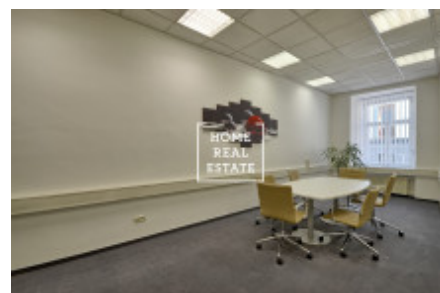

Аренда коммерческой недвижимости офисы, 1093 m2 - Krakovská, Praha 1

"Home Real Estate" предлагает в аренду офисные помещения площадью 109,3 м2 на улице Krakovská в Праге 1 - Nové Město.

Офисы расположены на 2 этаже реконструированного здания. Помещения после косметического ремонта, светлые, с системой кондиционирования и с окнами во внутренний двор, что обеспечивает тишину при местоположении в самом сердце Праги. Охрана помещения 24/7.