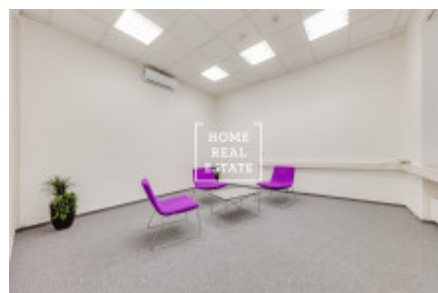

# Аренда коммерческой недвижимости офисы, 120 m2 - Krakovská, Praha 1

"Home Real Estate" предлагает в аренду офисные помещения площадью 120 м<sup>2</sup> на улице Krakovská в Праге 1 - Nové Město. Офисы расположены на 2 этаже реконструированного здания. Помещения после косметического ремонта, с кухонной зоной, отремонтированными уборными и возможностью пользоваться рецепцией. Охрана помещения 24/7. Отличная транспортная доступность: метро и трамвайные остановки Muzeum и Můstek находятся всего в нескольких минутах ходьбы от здания Свободно с июля 2019 Стоимость: 35.400 крон + НДС + 8.760 крон коммунальные платежи (залог) + 3.840 крон залог за отопление + залог за электричество Аренда парковочных мест за 3.900 /4500 крон в месяц + НДС + 300 крон фиксированная плата за обслуживание парковки Для получения дополнительной информации и организации просмотра контактируйте, пожалуйста, нашего агента или заполните заявку ниже.