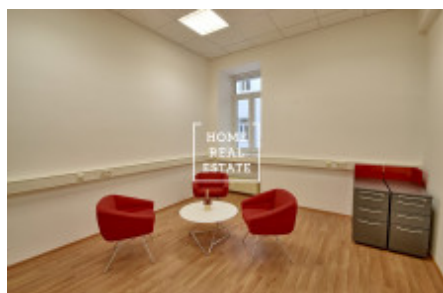

# Аренда коммерческой недвижимости офисы, 120 m<sup>2</sup> - Krakovská, Praha 1

"Home Real Estate" предлагает в аренду офисные помещения площадью 120 м<sup>2</sup> на улице Krakovská в Праге 1 - Nové Město. Офисы расположены на 2 этаже реконструированного здания. Помещения после косметического ремонта, с кухонной зоной, отремонтированными уборными и возможностью пользоваться рецепцией. Охрана помещения 24/7. Отличная транспортная доступность: метро и трамвайные остановки Muzeum и Můstek находятся всего в нескольких минутах ходьбы от здания Свободно с июля 2019 Стоимость: 35.400 крон + НДС + 8.760 крон коммунальные платежи (залог) + 3.840 крон залог за отопление + залог за электричество Аренда парковочных мест за 3.900 /4500 крон в месяц + НДС + 300 крон фиксированная плата за обслуживание парковки Для получения дополнительной информации и организации просмотра контактируйте, пожалуйста, нашего агента или заполните заявку ниже.

ID	<a href="#">34472</a>	Предложение	Аренда
Группа	Офисы	Меблированная	Не меблированная
Форма собственности	Частная	Общая площадь	120 m <sup>2</sup>
Парковка	Да	Город	<a href="#">Прага</a>
Район	<a href="#">Praha 1</a>	Городская часть	<a href="#">Nové Město</a>
Статус	Реализовано		