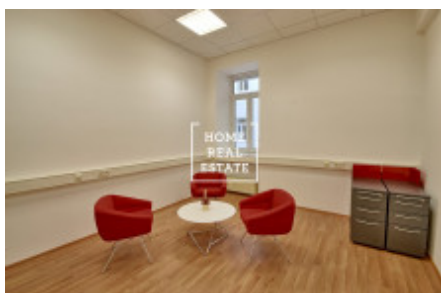

# Аренда коммерческой недвижимости офисы, 120 m2 - Krakovská, Praha 1

"Home Real Estate" предлагает в аренду офисные помещения площадью 120 м<sup>2</sup> на улице Krakovská в Праге 1 - Nové Město. Офисы расположены на 2 этаже реконструированного здания. Помещения после косметического ремонта, с кухонной зоной, отремонтированными уборными и возможностью пользоваться рецепцией. Охрана помещения 24/7. Отличная транспортная доступность: метро и трамвайные остановки Muzeum и Můstek находятся всего в нескольких минутах ходьбы от здания Свободно с июля 2019 Стоимость: 35.400 крон + НДС + 8.760 крон коммунальные платежи (залог) + 3.840 крон залог за отопление + залог за электричество Аренда парковочных мест за 3.900 /4500 крон в месяц + НДС + 300 крон фиксированная плата за обслуживание парковки Для получения дополнительной информации и организации просмотра контактируйте, пожалуйста, нашего агента или заполните заявку ниже.

ID	<a href="#">34472</a>	Предложение	Аренда
Группа	Офисы	Меблированная	Не меблированная
Форма собственности	Частная	Общая площадь	120 m <sup>2</sup>
Парковка	Да	Город	<a href="#">Прага</a>
Район	<a href="#">Praha 1</a>	Городская часть	<a href="#">Nové Město</a>
Статус	Реализовано		