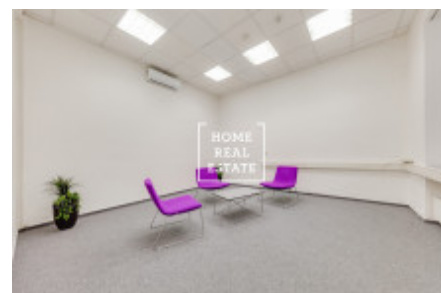

# Аренда коммерческой недвижимости офисы, 120 m<sup>2</sup> - Krakovská, Praha 1

"Home Real Estate" предлагает в аренду офисные помещения площадью 120 м<sup>2</sup> на улице Krakovská в Праге 1 - Nové Město. Офисы расположены на 2 этаже реконструированного здания. Помещения после косметического ремонта, с кухонной зоной, отремонтированными уборными и возможностью пользоваться рецепцией. Охрана помещения 24/7. Отличная транспортная доступность: метро и трамвайные остановки Muzeum и Můstek находятся всего в нескольких минутах ходьбы от здания Свободно с июля 2019 Стоимость: 35.400 крон + НДС + 8.760 крон коммунальные платежи (залог) + 3.840 крон залог за отопление + залог за электричество Аренда парковочных мест за 3.900 /4500 крон в месяц + НДС + 300 крон фиксированная плата за обслуживание парковки Для получения дополнительной информации и организации просмотра контактируйте, пожалуйста, нашего агента или заполните заявку ниже.