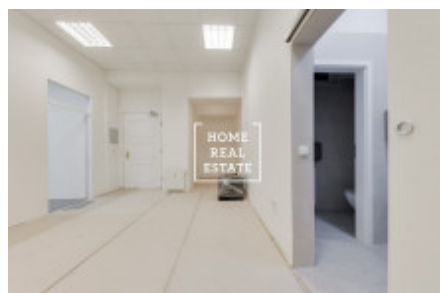

# Аренда коммерческой недвижимости офисы, 120 m<sup>2</sup> - Krakovská, Praha 1

"Home Real Estate" предлагает в аренду офисные помещения площадью 120 м<sup>2</sup> на улице Krakovská в Праге 1 - Nové Město. Офисы расположены на 2 этаже реконструированного здания. Помещения после косметического ремонта, с кухонной зоной, отремонтированными уборными и возможностью пользоваться рецепцией. Охрана помещения 24/7. Отличная транспортная доступность: метро и трамвайные остановки Muzeum и Můstek находятся всего в нескольких минутах ходьбы от здания Свободно с июля 2019 Стоимость: 35.400 крон + НДС + 8.760 крон коммунальные платежи (залог) + 3.840 крон залог за отопление + залог за электричество Аренда парковочных мест за 3.900 /4500 крон в месяц + НДС + 300 крон фиксированная плата за обслуживание парковки Для получения дополнительной информации и организации просмотра контактируйте, пожалуйста, нашего агента или заполните заявку ниже.

ID	<a href="#">34472</a>	Предложение	Аренда
Группа	Офисы	Меблированная	Не меблированная
Форма собственности	Частная	Общая площадь	120 m <sup>2</sup>
Парковка	Да	Город	<a href="#">Прага</a>
Район	<a href="#">Praha 1</a>	Городская часть	<a href="#">Nové Město</a>
Статус	Реализовано		