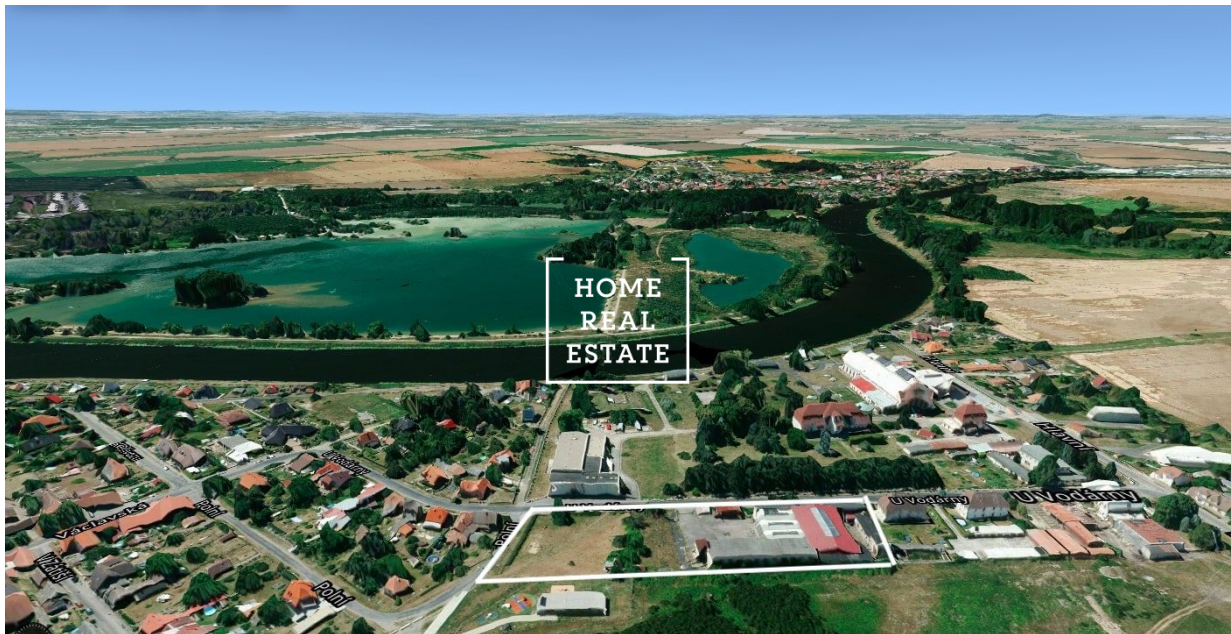

HOME
REAL
ESTATE

Продажа коммерческой недвижимости производство, 1827 m² - U Vodárny

**HOME
REAL
ESTATE**

ID
Предложение
Группа
Форма собственности
Общая площадь
Город
Городская часть

[34455](#)
Продажа
производство
Частная
1827 m²
[Прага](#)
[Vinohrady](#)