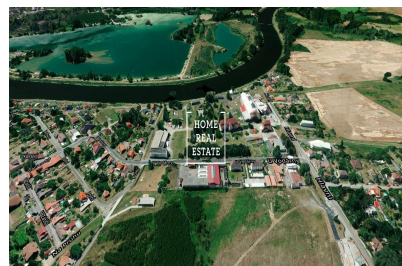

HOME
REAL
ESTATE

Продажа коммерческой недвижимости производство, 1827 m² - U Vodárny

**HOME
REAL
ESTATE**

ID
Предложение
Группа
Форма собственности
Общая площадь
Город
Городская часть

[34455](#)
Продажа
производство
Частная
1827 m²
[Прага](#)
[Vinohrady](#)