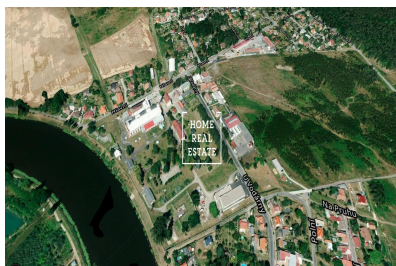

HOME
REAL
ESTATE

Продажа коммерческой недвижимости производство, 1827 m² - U Vodárny

**HOME
REAL
ESTATE**

ID
Предложение
Группа
Форма собственности
Общая площадь
Город
Городская часть

[34455](#)
Продажа
производство
Частная
1827 m²
[Прага](#)
[Vinohrady](#)