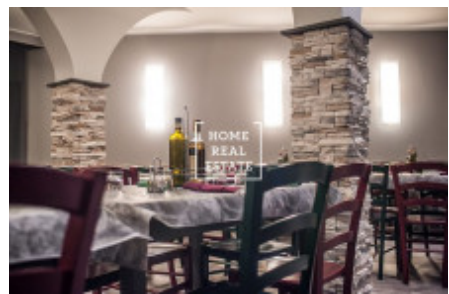

Аренда коммерческой недвижимости ресторан, 190 m2 - Křižíkova, Praha 8

Компания «Home Real Estate» предлагает к аренде полностью оборудованный ресторан площадью 190 м², расположенный в быстро развивающейся части Праги 8 Карлин Ресторан располагается на двух этажах (на первом и цокольном) с входом с главной улицы и стеклянными витринами. В ресторане был сделан капитальный ремонт, он полностью меблирован и оборудован (включая систему кондиционирования воздуха). Заведение рассчитано на примерно 80 посетителей. Фотографии, использованные в объявлении, являются иллюстрацией. Отличная возможность инвестиции в готовый бизнес. Для получения информации о стоимости аренды и условиях договора контактируйте пожалуйста нашего агента, или заполните форму ниже.

ID	34452	Предложение	Аренда
Группа	ресторан	Меблированная	Меблированная
Форма собственности	Частная	Общая площадь	190 m ²
Город	Прага	Район	Praha 8
Городская часть	Karlín	Статус	Реализовано