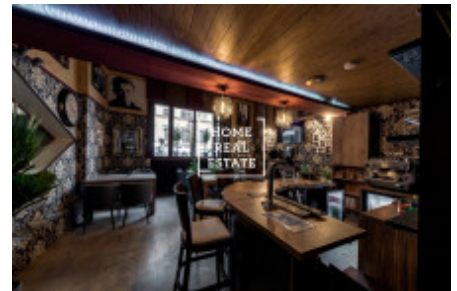

Аренда коммерческой недвижимости ресторан, 106 m2 - Blanická, Praha 2

Мы располагаем широким портфолио off-market предложений коммерческой недвижимости. Больше ресторанов, кафе и отелей на продажу и в аренду Вы найдете на нашем сайте hogesa.cz

ID	34448	Предложение	Аренда
Группа	ресторан	Меблированная	Меблированная
Форма собственности	Частная	Общая площадь	106 m ²
Город	Прага	Район	Praha 2
Городская часть	Vinohrady	Статус	Реализовано