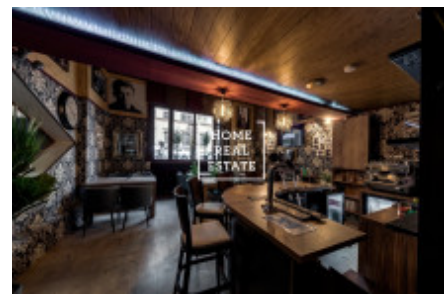

## Аренда коммерческой недвижимости ресторан, 106 m2 - Blanická, Praha 2

Мы располагаем широким портфолио off-market предложений коммерческой недвижимости. Больше ресторанов, кафе и отелей на продажу и в аренду Вы найдете на нашем сайте [hogesa.cz](http://hogesa.cz)