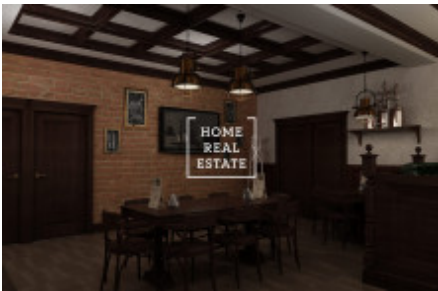

# Аренда коммерческой недвижимости ресторан, 500 m2 - Michalská, Praha 1

«Home Real Estate» эксклюзивно предлагает в аренду полностью оборудованный ресторан с общей площадью 500 м<sup>2</sup>, расположенный в самом сердце Праги 1 - Staré Město. Мы располагаем широким портфолио off-market предложений коммерческой недвижимости. Больше ресторанов, кафе и отелей на продажу и в аренду Вы найдете на нашем сайте [hogesa.cz](http://hogesa.cz) Ресторан находится в цокольном этаже исторического здания после реконструкции с входом с главной улице. Полностью оборудованный и меблированный ресторан готов к работе. Местоположение в самом центре столицы обеспечивает заведению стабильный спрос, прежде всего в лице туристических групп. Фотографии в объявлении являются иллюстрацией. Общая стоимость: 95.115 крон + коммунальные платежи Сумма отступных настоящему арендатору (за ремонт и оборудование ресторана) составляет 3.500.000 крон Данное предложение является отличной возможностью инвестиции в готовый бизнес Для получения дополнительной информации и организации просмотра контактируйте, пожалуйста, нашего агента или заполните заявку ниже. Мы располагаем широким портфолио off-market предложений коммерческой недвижимости. Больше ресторанов, кафе и отелей на продажу и в аренду Вы найдете на нашем сайте [hogesa.cz](http://hogesa.cz)