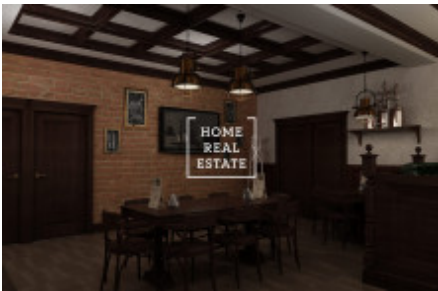

Аренда коммерческой недвижимости ресторан, 500 m2 - Michalská, Praha 1

«Home Real Estate» эксклюзивно предлагает в аренду полностью оборудованный ресторан с общей площадью 500 м², расположенный в самом сердце Праги 1 - Staré Město. Мы располагаем широким портфолио off-market предложений коммерческой недвижимости. Больше ресторанов, кафе и отелей на продажу и в аренду Вы найдете на нашем сайте hogesa.cz Ресторан находится в цокольном этаже исторического здания после реконструкции с входом с главной улице. Полностью оборудованный и меблированный ресторан готов к работе. Местоположение в самом центре столицы обеспечивает заведению стабильный спрос, прежде всего в лице туристических групп. Фотографии в объявлении являются иллюстрацией. Общая стоимость: 95.115 крон + коммунальные платежи Сумма отступных настоящему арендатору (за ремонт и оборудование ресторана) составляет 3.500.000 крон Данное предложение является отличной возможностью инвестиции в готовый бизнес Для получения дополнительной информации и организации просмотра контактируйте, пожалуйста, нашего агента или заполните заявку ниже. Мы располагаем широким портфолио off-market предложений коммерческой недвижимости. Больше ресторанов, кафе и отелей на продажу и в аренду Вы найдете на нашем сайте hogesa.cz

ID	34442	Предложение	Аренда
Группа	ресторан	Меблированная	Меблированная
Форма собственности	Частная	Общая площадь	500 m ²
Город	Прага	Район	Praha 1
Городская часть	Staré Město	Статус	Реализовано