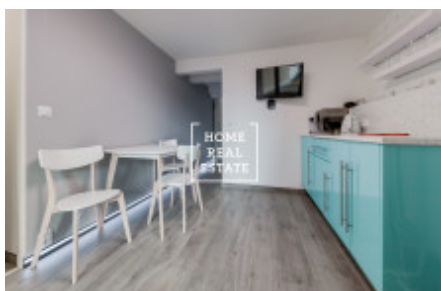

Аренда коммерческой недвижимости коммерческое помещение, 66 m² - Rohanský ostrov, Praha 8

ID	34439	Предложение	Аренда
Группа	Коммерческое помещение	Меблированная	Не меблированная
Форма собственности	Частная	Общая площадь	66 m ²
Город	Прага	Район	Praha 8
Статус	Реализовано		