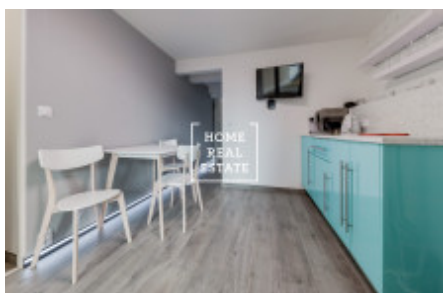

## Аренда коммерческой недвижимости коммерческое помещение, 66 m<sup>2</sup> - Rohanský ostrov, Praha 8

ID	<a href="#">34439</a>	Предложение	Аренда
Группа	Коммерческое помещение	Меблированная	Не меблированная
Форма собственности	Частная	Общая площадь	66 m <sup>2</sup>
Город	<a href="#">Прага</a>	Район	<a href="#">Praha 8</a>
Статус	Реализовано		