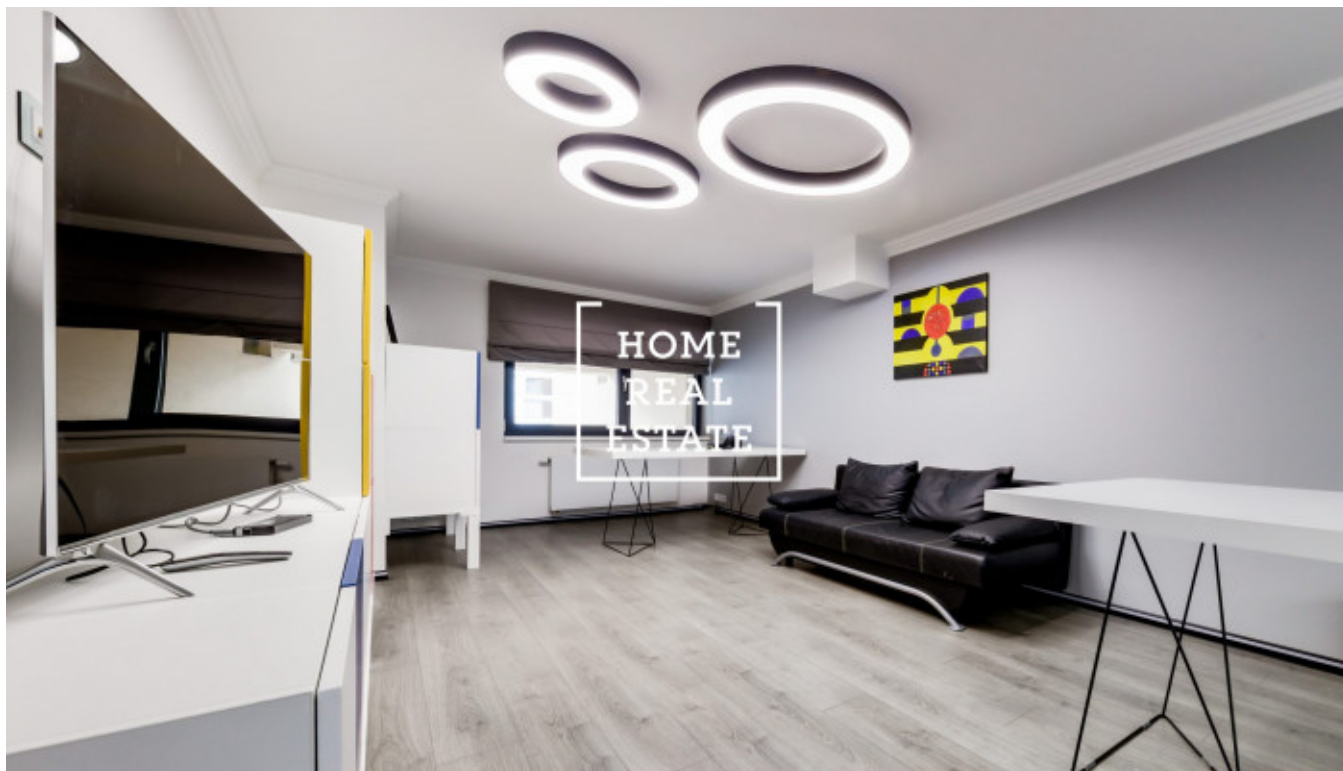

Аренда коммерческой недвижимости коммерческое помещение, 66 m² - Rohanský ostrov, Praha 8

ID	34439	Предложение	Аренда
Группа	Коммерческое помещение	Меблированная	Не меблированная
Форма собственности	Частная	Общая площадь	66 m ²
Город	Прага	Район	Praha 8
Статус	Реализовано		