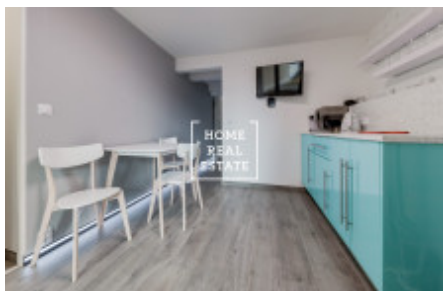

Аренда коммерческой недвижимости коммерческое помещение, 66 m² - Rohanský ostrov, Praha 8

ID	34439	Предложение	Аренда
Группа	Коммерческое помещение	Меблированная	Не меблированная
Форма собственности	Частная	Общая площадь	66 m ²
Город	Прага	Район	Praha 8
Статус	Реализовано		