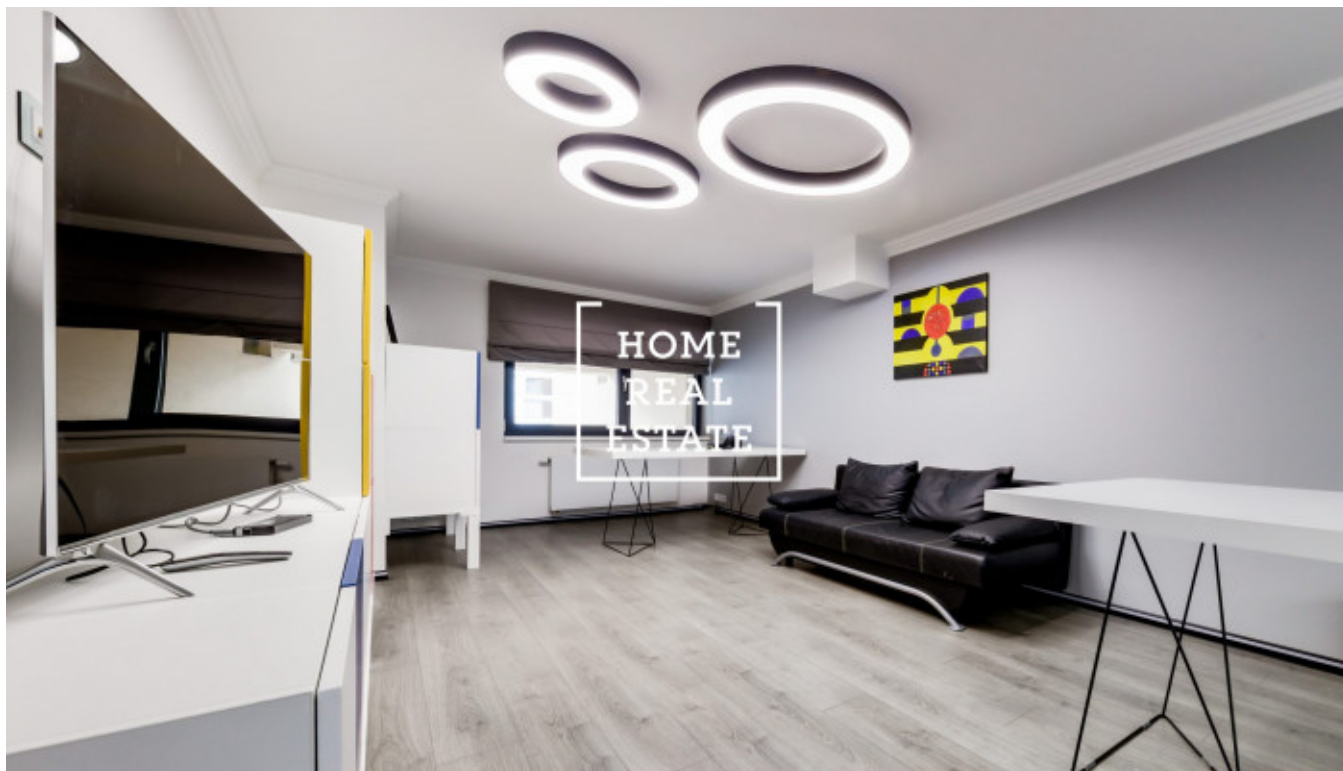

## Аренда коммерческой недвижимости коммерческое помещение, 66 m<sup>2</sup> - Rohanský ostrov, Praha 8

ID	<a href="#">34439</a>	Предложение	Аренда
Группа	Коммерческое помещение	Меблированная	Не меблированная
Форма собственности	Частная	Общая площадь	66 m <sup>2</sup>
Город	<a href="#">Прага</a>	Район	<a href="#">Praha 8</a>
Статус	Реализовано		