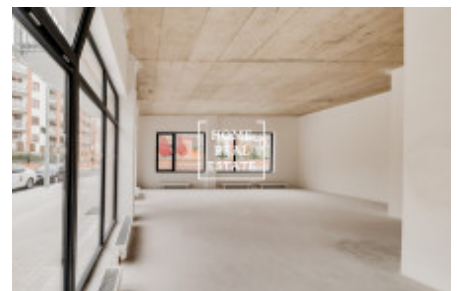

Продажа коммерческой недвижимости коммерческое помещение, 75 m² - Lindleyova, Praha 6

ID	34436	Предложение	Продажа
Группа	Коммерческое помещение	Форма собственности	Частная
Общая площадь	75 m ²	Город	Прага
Район	Praha 6	Городская часть	Dejvice
Статус	Реализовано		