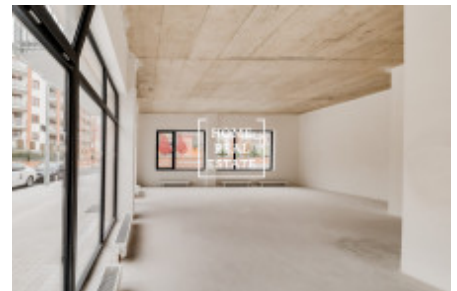

Продажа коммерческой недвижимости коммерческое помещение, 75 m² - Lindleyova, Praha 6

ID	34436	Предложение	Продажа
Группа	Коммерческое помещение	Форма собственности	Частная
Общая площадь	75 m ²	Город	Прага
Район	Praha 6	Городская часть	Dejvice
Статус	Реализовано		