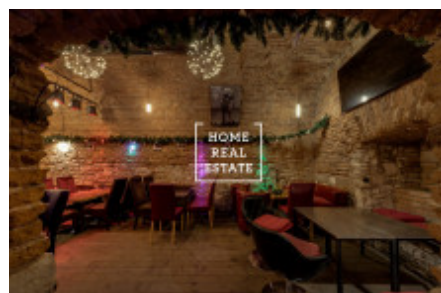

HOME
REAL
ESTATE

Аренда коммерческой недвижимости ресторан, 120 m2 - Anenská, Praha 1