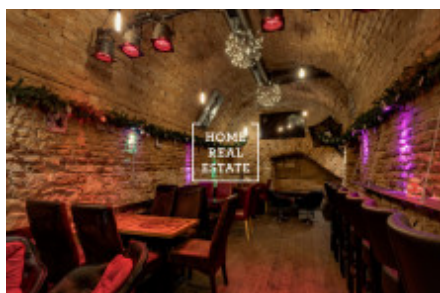

HOME
REAL
ESTATE

Аренда коммерческой недвижимости ресторан, 120 m2 - Anenská, Praha 1

Компания " Home Real Estate " предлагает в аренду Бар площадью 120 м2, которое расположено на очень оживленной улице на Праге 1, недалеко от Карлова моста. Вход с главной улицы. Отличное расположение в самом центре Праги! Свободно к аренде. Цена: 67.000 чешских крон + коммунальные услуги.

ID	34431	Предложение	Аренда
Группа	ресторан	Локация	Anenská
Форма собственности	Частная	Общая площадь	120 m ²
Город	Прага	Район	Praha 1
Городская часть	Staré Město	Статус	Реализовано