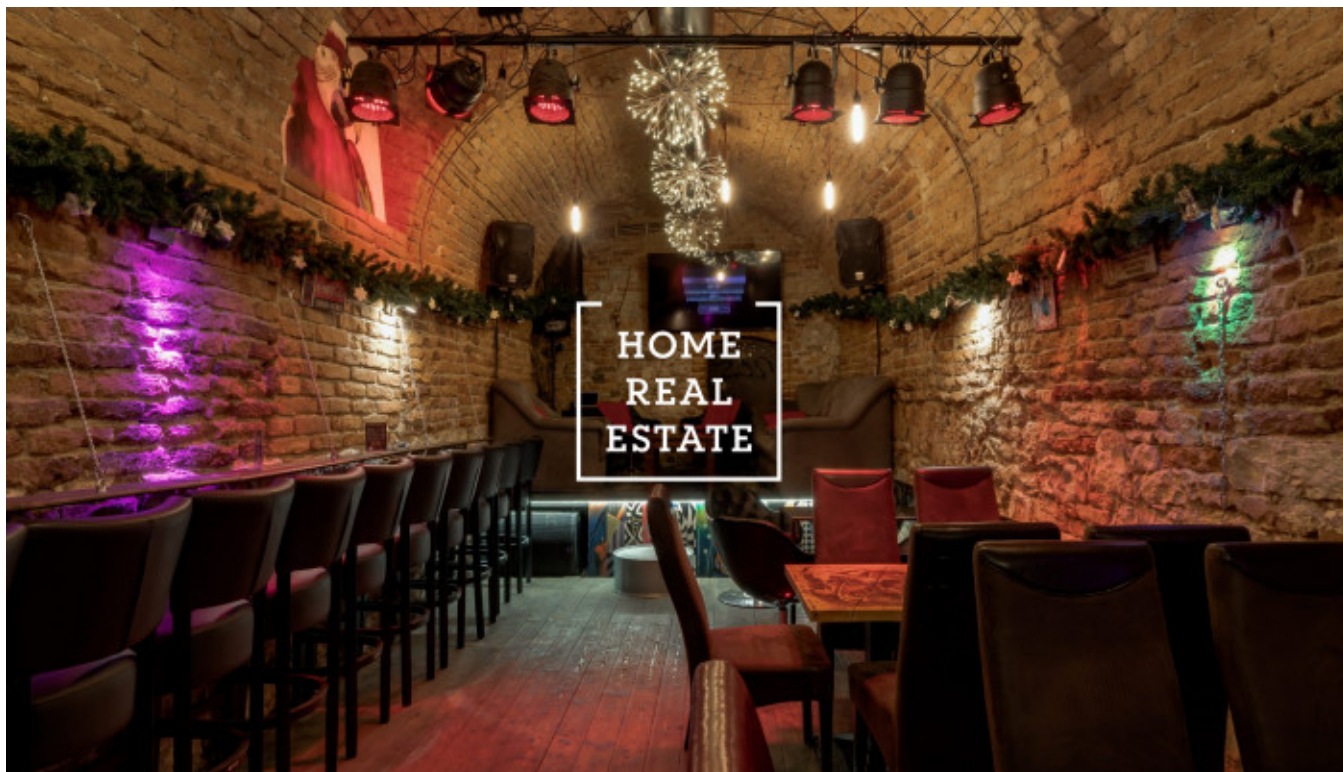

HOME
REAL
ESTATE

Аренда коммерческой недвижимости ресторан, 120 m2 - Anenská, Praha 1