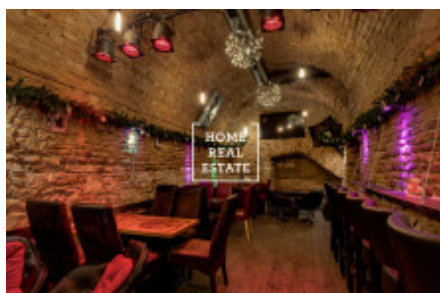

HOME
REAL
ESTATE

Аренда коммерческой недвижимости ресторан, 120 m2 - Anenská, Praha 1