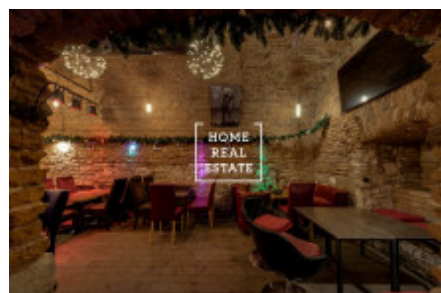

HOME
REAL
ESTATE

Аренда коммерческой недвижимости ресторан, 120 m2 - Anenská, Praha 1

Компания " Home Real Estate " предлагает в аренду Бар площадью 120 м2, которое расположено на очень оживленной улице на Праге 1, недалеко от Карлова моста. Вход с главной улицы. Отличное расположение в самом центре Праги! Свободно к аренде. Цена: 67.000 чешских крон + коммунальные услуги.