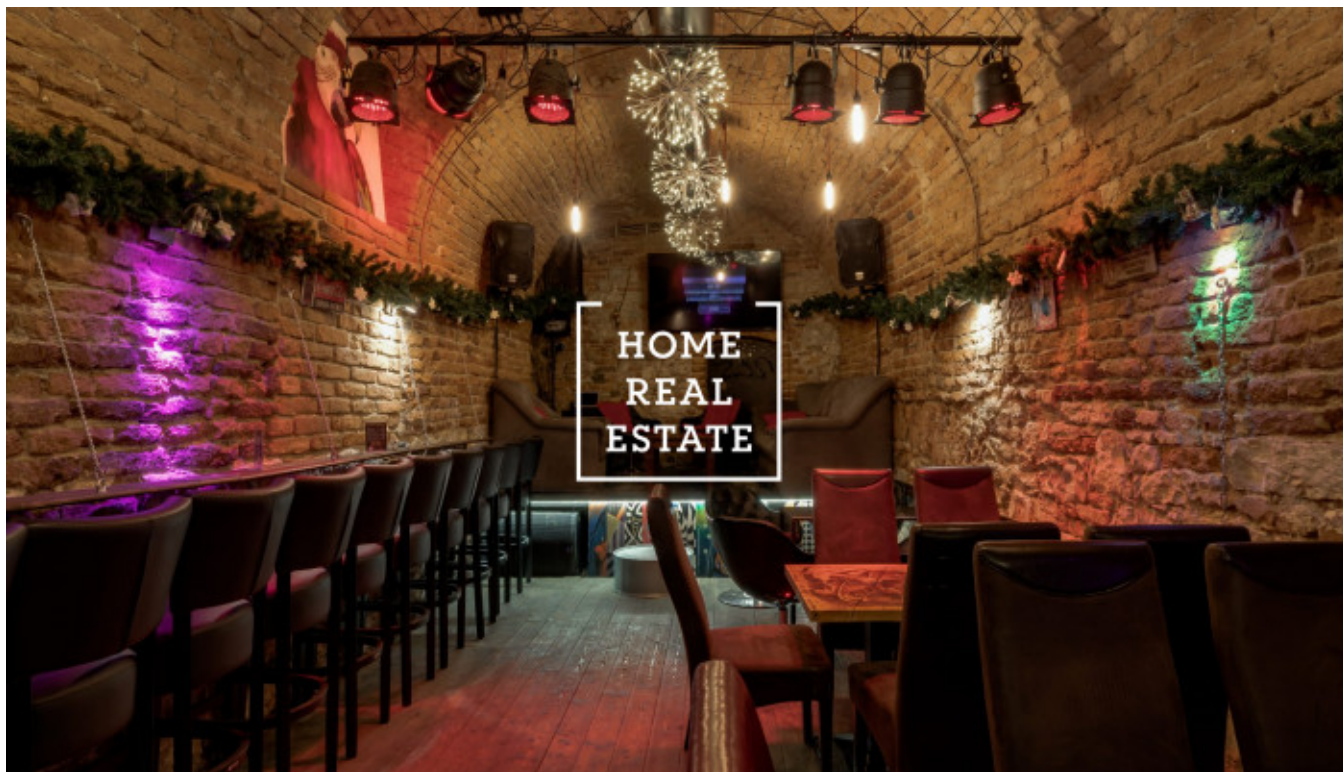

HOME
REAL
ESTATE

Аренда коммерческой недвижимости ресторан, 120 m2 - Anenská, Praha 1

Компания " Home Real Estate " предлагает в аренду Бар площадью 120 м2, которое расположено на очень оживленной улице на Праге 1, недалеко от Карлова моста. Вход с главной улицы. Отличное расположение в самом центре Праги! Свободно к аренде. Цена: 67.000 чешских крон + коммунальные услуги.

ID	34431	Предложение	Аренда
Группа	ресторан	Локация	Anenská
Форма собственности	Частная	Общая площадь	120 m ²
Город	Прага	Район	Praha 1
Городская часть	Staré Město	Статус	Реализовано