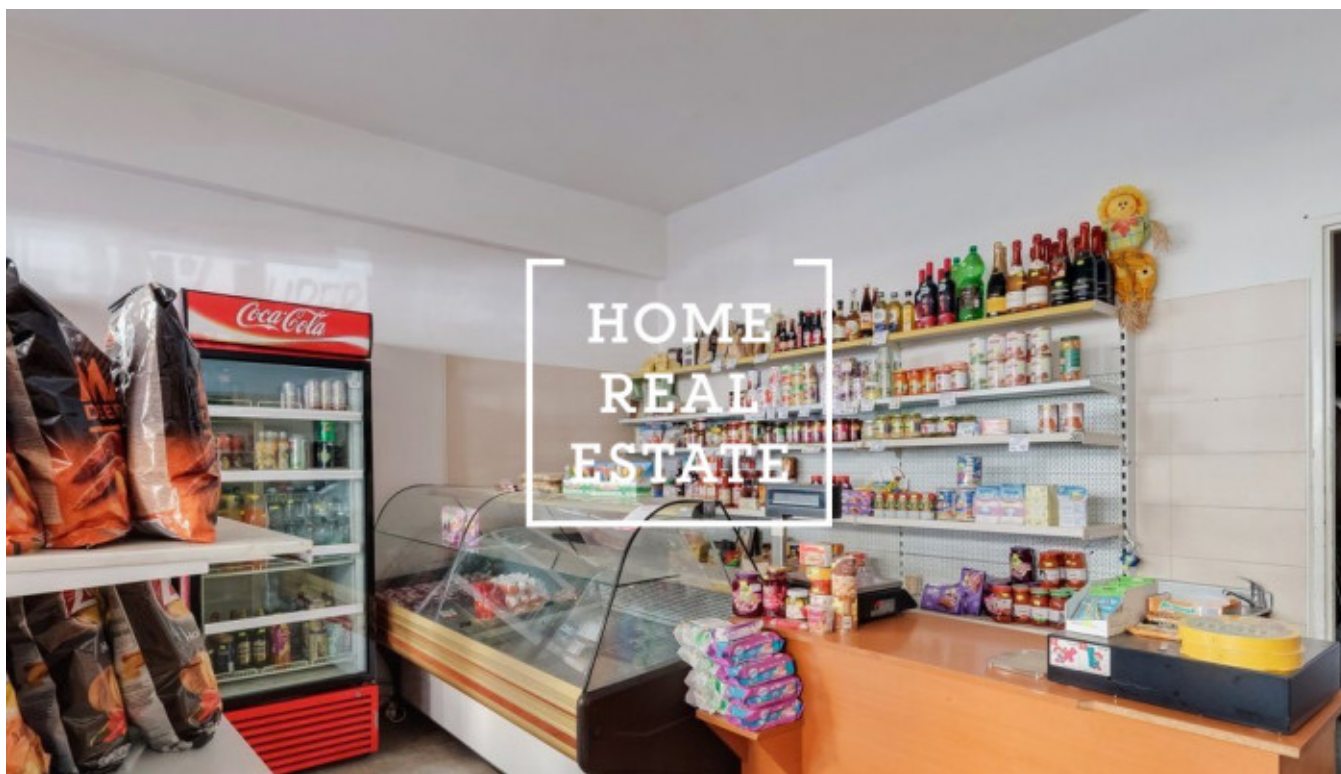

HOME
REAL
ESTATE

Аренда коммерческой недвижимости другой, 47 m2 - Jičínská, Praha 2

ID
Предложение
Группа
Общая площадь
Город
Район
Городская часть

[34428](#)
Аренда
другой
47 m²
[Прага](#)
[Praha 2](#)
[Vinohrady](#)