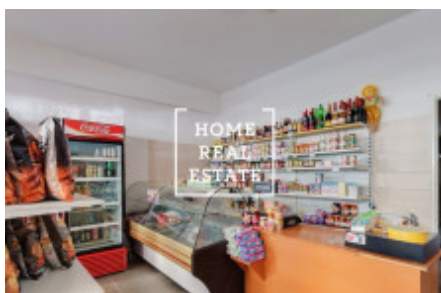

HOME
REAL
ESTATE

Аренда коммерческой недвижимости другой, 47 m2 - Jičínská, Praha 2

ID
Предложение
Группа
Общая площадь
Город
Район
Городская часть

[34428](#)
Аренда
другой
47 m²
[Прага](#)
[Praha 2](#)
[Vinohrady](#)