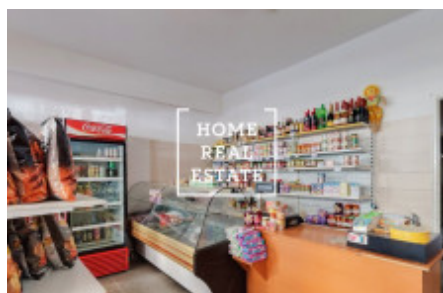

HOME
REAL
ESTATE

Аренда коммерческой недвижимости другой, 47 m2 - Jičínská, Praha 2

ID
Группа
Город
Городская часть

[34428](#)
другой
[Прага](#)
[Vinohrady](#)

Предложение
Общая площадь
Район
Статус

Аренда
47 m²
[Praha 2](#)
Реализовано