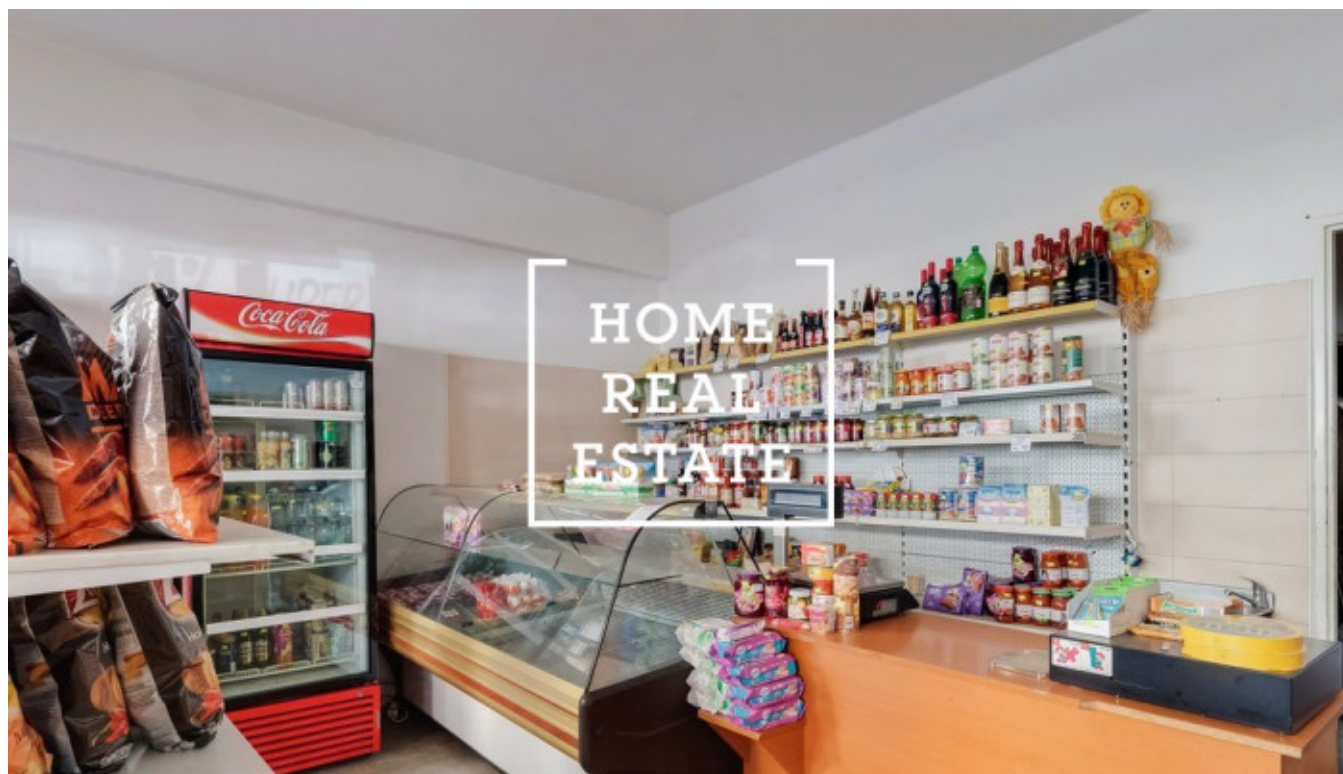

HOME
REAL
ESTATE

Аренда коммерческой недвижимости другой, 47 m2 - Jičínská, Praha 2

ID
Группа
Город
Городская часть

[34428](#)
другой
[Прага](#)
[Vinohrady](#)

Предложение
Общая площадь
Район
Статус

Аренда
47 m²
[Praha 2](#)
Реализовано