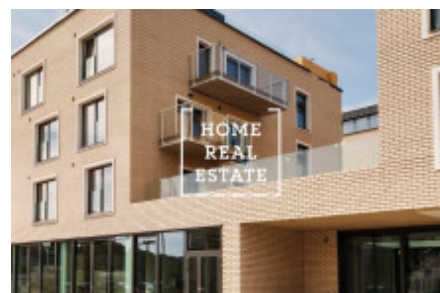

Продажа коммерческой недвижимости другой, 284 m2 - Kobrova

ID	34427	Предложение	Продажа
Группа	другой	Общая площадь	284 m ²
Парковка	Да	Город	Прага
Городская часть	Smíchov	Статус	Реализовано