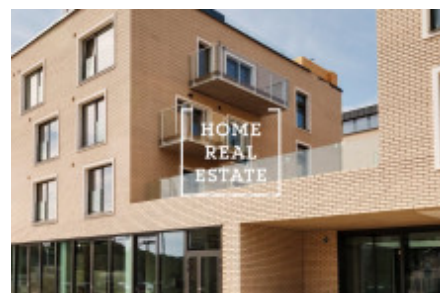

Продажа коммерческой недвижимости другой, 284 m² - Kobrova

ID	34427	Предложение	Продажа
Группа	другой	Общая площадь	284 m ²
Парковка	Да	Город	Прага
Городская часть	Smíchov	Статус	Реализовано