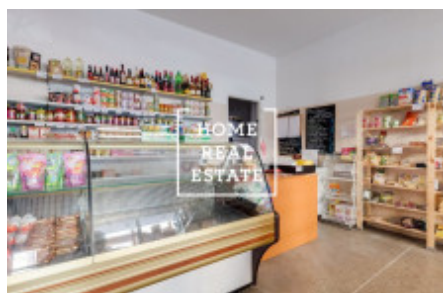

## Аренда коммерческой недвижимости другой, 98 m2 - Jičínská, Praha 2

ID  
Группа  
Город  
Городская часть

[34417](#)  
другой  
[Прага](#)  
[Vinohrady](#)

Предложение  
Общая площадь  
Район  
Статус

Аренда  
98 m<sup>2</sup>  
[Praha 2](#)  
Реализовано