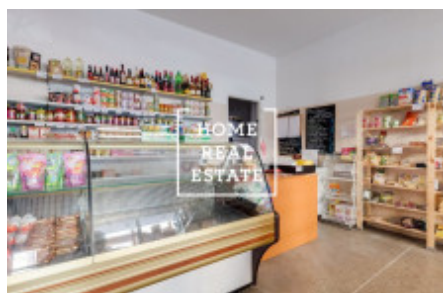

HOME
REAL
ESTATE

Аренда коммерческой недвижимости другой, 98 m2 - Jičínská, Praha 2

ID
Группа
Город
Городская часть

[34417](#)
другой
[Прага](#)
[Vinohrady](#)

Предложение
Общая площадь
Район
Статус

Аренда
98 m²
[Praha 2](#)
Реализовано