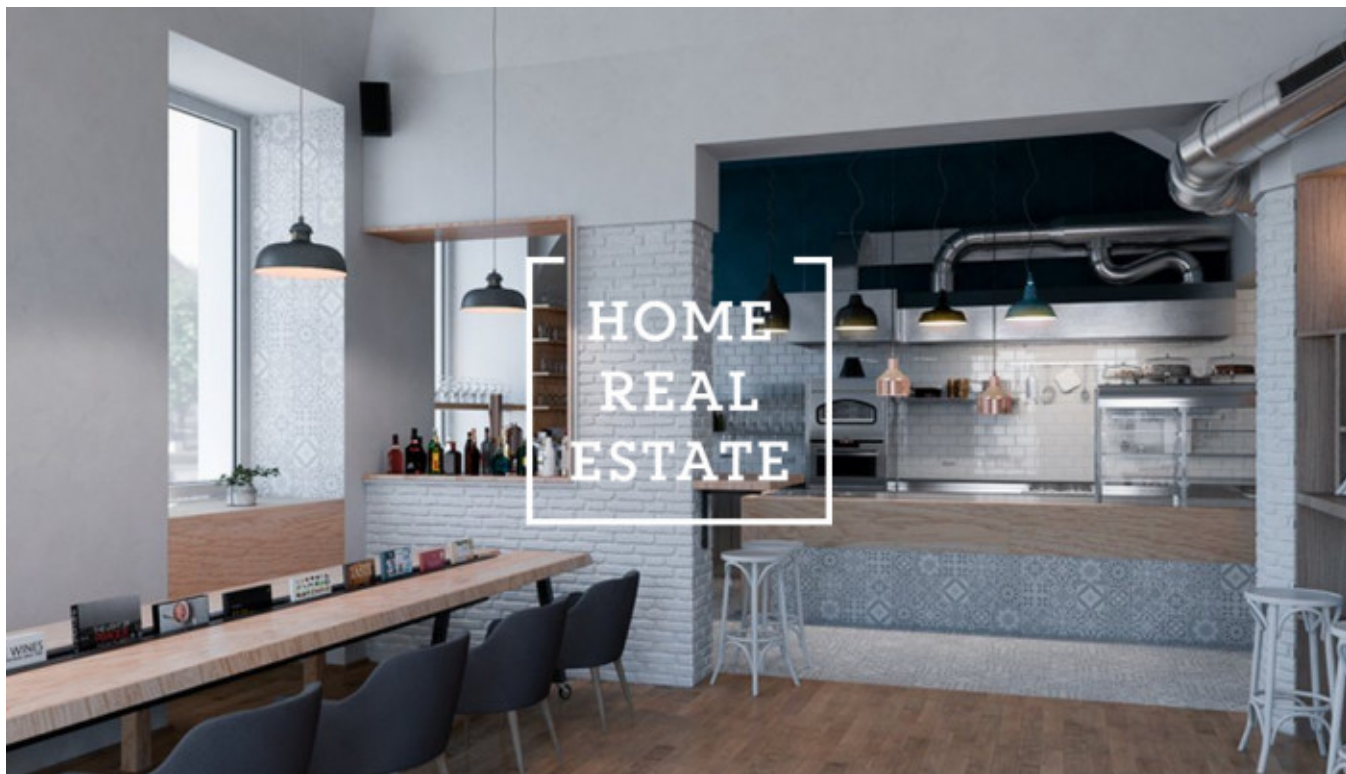

HOME
REAL
ESTATE

Аренда коммерческой недвижимости другой, 65 m2, Прага 3

| | |
|---------------|-------------------------|
| ID | 34415 |
| Предложение | Аренда |
| Группа | другой |
| Меблированная | Меблированная |
| Общая площадь | 65 m ² |
| Город | Прага |
| Район | Praha 3 |