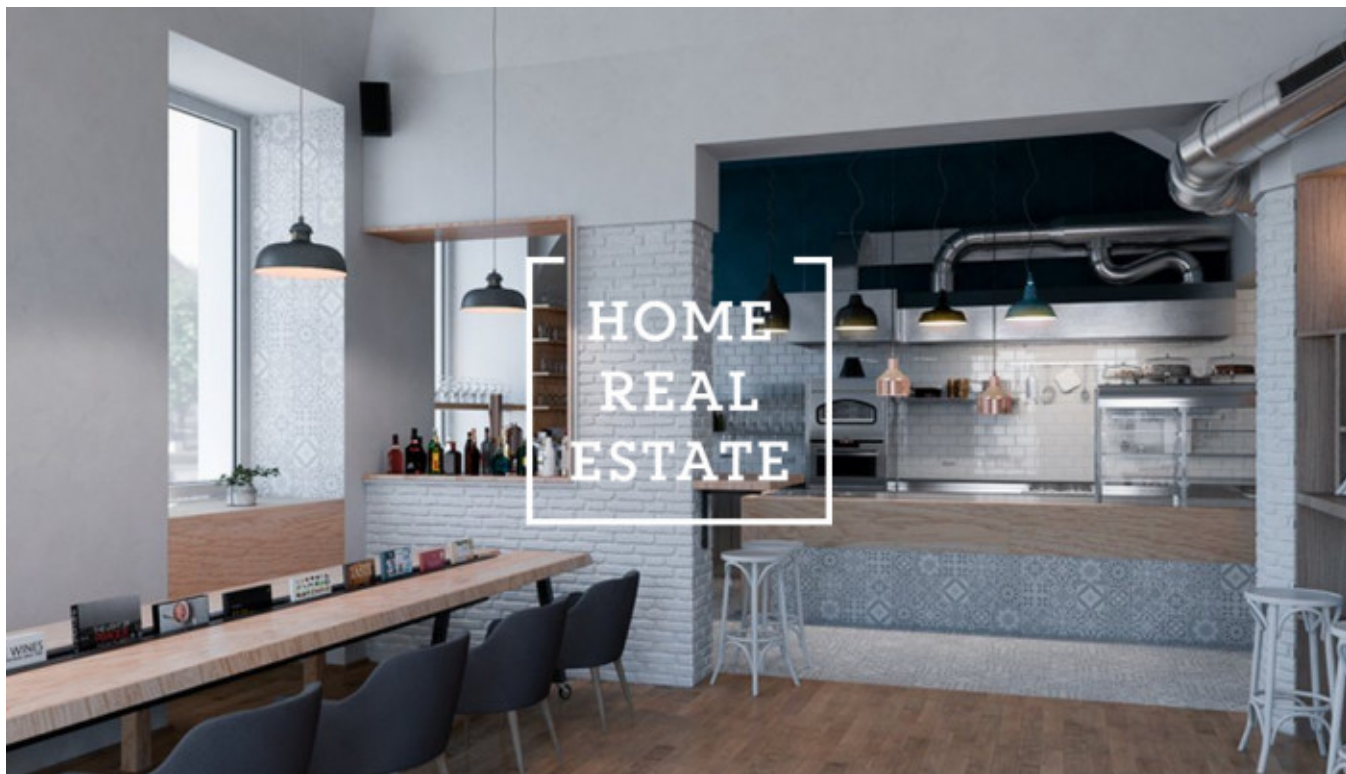

HOME
REAL
ESTATE

Аренда коммерческой недвижимости другой, 65 m2, Прага 3

Компания" Home Real Estate " предлагает в аренду Бистро площадью 65 м2, который находится в очень популярной части Праги 3 - Žižkov. Цена: 20 000 чешских крон + 10 000 коммунальные услуги + отступные 1. 700 000 чешских крон (за проведенную реконструкцию и оборудование).