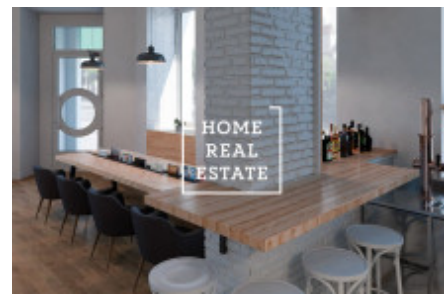

## Аренда коммерческой недвижимости другой, 65 m2, Прага 3

Компания" Home Real Estate " предлагает в аренду Бистро площадью 65 м2, который находится в очень популярной части Праги 3 - Žižkov. Цена: 20 000 чешских крон + 10 000 коммунальные услуги + отступные 1. 700 000 чешских крон (за проведенную реконструкцию и оборудование).