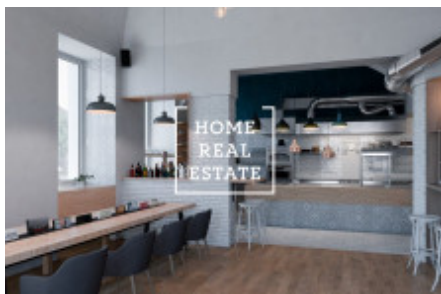

HOME
REAL
ESTATE

Аренда коммерческой недвижимости другой, 65 m2, Прага 3

Компания" Home Real Estate " предлагает в аренду Бистро площадью 65 м2, который находится в очень популярной части Праги 3 - Žižkov. Цена: 20 000 чешских крон + 10 000 коммунальные услуги + отступные 1. 700 000 чешских крон (за проведенную реконструкцию и оборудование).