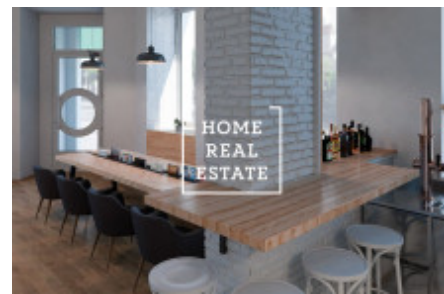

HOME
REAL
ESTATE

Аренда коммерческой недвижимости другой, 65 m2, Прага 3

Компания" Home Real Estate " предлагает в аренду Бистро площадью 65 м2, который находится в очень популярной части Праги 3 - Žižkov. Цена: 20 000 чешских крон + 10 000 коммунальные услуги + отступные 1. 700 000 чешских крон (за проведенную реконструкцию и оборудование).