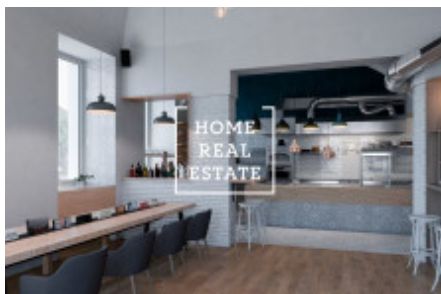

## Аренда коммерческой недвижимости другой, 65 m2, Прага 3

Компания" Home Real Estate " предлагает в аренду Бистро площадью 65 м2, который находится в очень популярной части Праги 3 - Žižkov. Цена: 20 000 чешских крон + 10 000 коммунальные услуги + отступные 1. 700 000 чешских крон (за проведенную реконструкцию и оборудование).