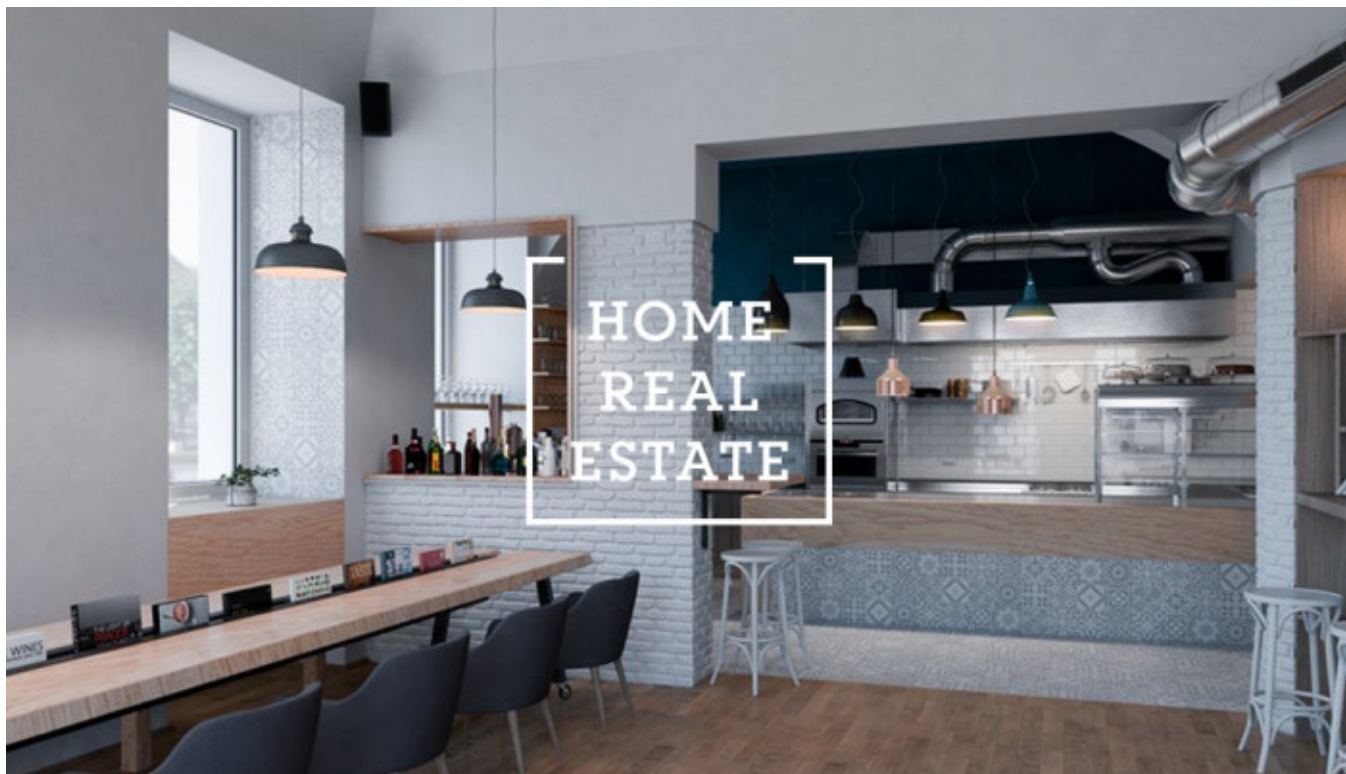

## Аренда коммерческой недвижимости другой, 65 m2, Прага 3

Компания" Home Real Estate " предлагает в аренду Бистро площадью 65 м2, который находится в очень популярной части Праги 3 - Žižkov. Цена: 20 000 чешских крон + 10 000 коммунальные услуги + отступные 1. 700 000 чешских крон (за проведенную реконструкцию и оборудование).