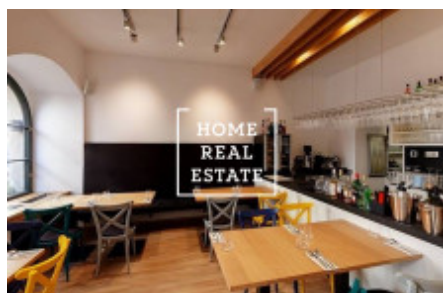

HOME
REAL
ESTATE

Аренда коммерческой недвижимости другой, 90 m2 - Mariánské náměstí, Praha 1

Компания " Home Real Estate " предлагает в аренду Бистро площадью 90 м2, которое расположено на очень оживленной улице на Праге, недалеко от Старомнестской площади.
Вход с улицы, большая стеклянная витрина .
Отличное расположение в самом центре Праги!
Свободно к аренде.
Цена: 53.000 чешских крон + коммунальные услуги.