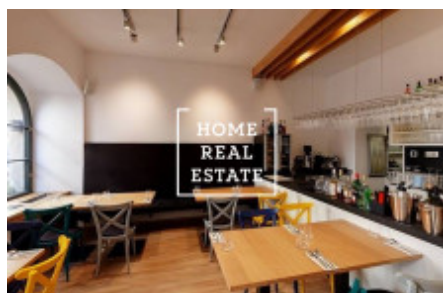

HOME
REAL
ESTATE

Аренда коммерческой недвижимости другой, 90 m2 - Mariánské náměstí, Praha 1