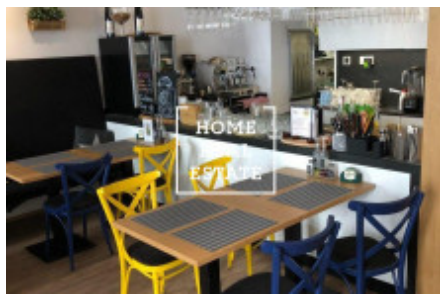

HOME
REAL
ESTATE

Аренда коммерческой недвижимости другой, 90 m2 - Mariánské náměstí, Praha 1

Компания " Home Real Estate " предлагает в аренду Бистро площадью 90 м2, которое расположено на очень оживленной улице на Праге, недалеко от Старомнестской площади.
Вход с улицы, большая стеклянная витрина .
Отличное расположение в самом центре Праги!
Свободно к аренде.
Цена: 53.000 чешских крон + коммунальные услуги.