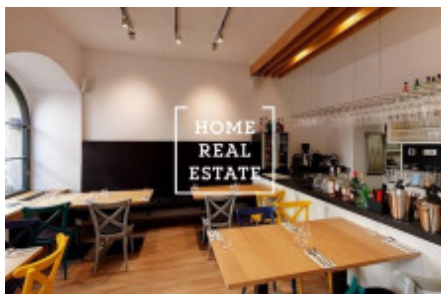

HOME
REAL
ESTATE

Аренда коммерческой недвижимости другой, 90 m2 - Mariánské náměstí, Praha 1

Компания " Home Real Estate " предлагает в аренду Бистро площадью 90 м2, которое расположено на очень оживленной улице на Праге, недалеко от Старомнестской площади.
Вход с улицы, большая стеклянная витрина .
Отличное расположение в самом центре Праги!
Свободно к аренде.
Цена: 53.000 чешских крон + коммунальные услуги.