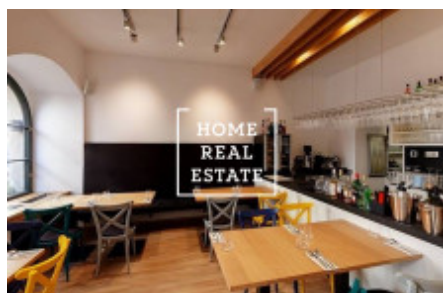

HOME
REAL
ESTATE

Аренда коммерческой недвижимости другой, 90 m2 - Mariánské náměstí, Praha 1

Компания " Home Real Estate " предлагает в аренду Бистро площадью 90 м2, которое расположено на очень оживленной улице на Праге, недалеко от Старомнестской площади. Вход с улицы, большая стеклянная витрина . Отличное расположение в самом центре Праги! Свободно к аренде.
Цена: 53.000 чешских крон + коммунальные услуги.