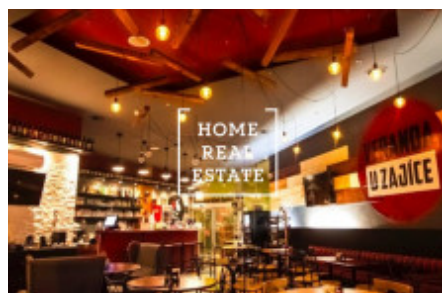

HOME
REAL
ESTATE

Аренда коммерческой недвижимости другой, 208 m2 - Koněvova, Praha 3

Компания „Home Real Estate“ предлагает в аренду ресторан площадью 208 м2, который расположен в очень популярной части Праги 3, недалеко от метро „Florence“.

Вход с улицы, большая стеклянная витрина .

Цена: 56.140 крон + коммунальные платежи + НДС

Отступные настоящему арендатору: 200.000 крон

Свободно к аренде.

Мы располагаем широким портфолио off-market предложений коммерческой недвижимости. Больше ресторанов, кафе и отелей на продажу и в аренду Вы найдете на нашем сайте horeca.cz