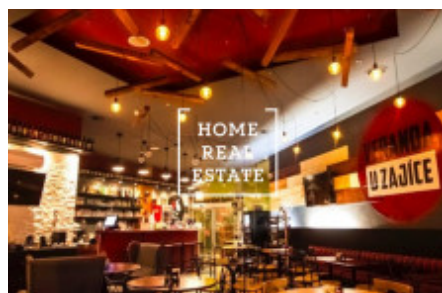

HOME
REAL
ESTATE

Аренда коммерческой недвижимости другой, 208 m2 - Koněvova, Praha 3

Компания „Home Real Estate“ предлагает в аренду ресторан площадью 208 м², который расположен в очень популярной части Праги 3, недалеко от метро „Florence“.

Вход с улицы, большая стеклянная витрина .

Цена: 56.140 крон + коммунальные платежи + НДС

Отступные настоящему арендатору: 200.000 крон

Свободно к аренде.

Мы располагаем широким портфолио off-market предложений коммерческой недвижимости. Больше ресторанов, кафе и отелей на продажу и в аренду Вы найдете на нашем сайте horeca.cz