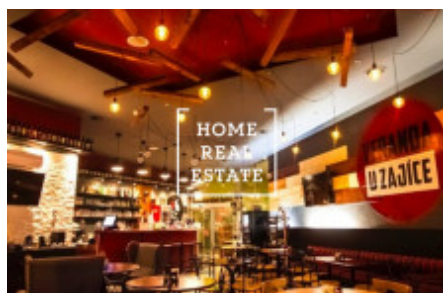

HOME
REAL
ESTATE

Аренда коммерческой недвижимости другой, 208 m2 - Koněvova, Praha 3

Компания „Home Real Estate“ предлагает в аренду ресторан площадью 208 м², который расположен в очень популярной части Праги 3, недалеко от метро „Florence“.