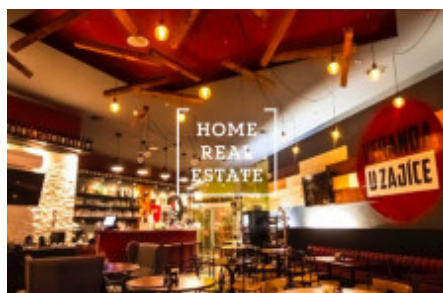

HOME
REAL
ESTATE

Аренда коммерческой недвижимости другой, 208 m2 - Koněvova, Praha 3

Компания „Home Real Estate“ предлагает в аренду ресторан площадью 208 м2, который расположен в очень популярной части Праги 3, недалеко от метро „Florence“.