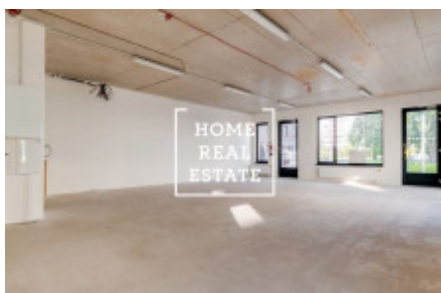

Аренда коммерческой недвижимости другой, 88 m2 - Nekvasilova, Praha 3

ID	34406	Предложение	Аренда
Группа	другой	Локация	Nekvasilova 31/692 Karlín Praha
Форма собственности	Частная	Общая площадь	88 m ²
Парковка	Да	Город	Прага
Район	Praha 3	Городская часть	Karlín
Статус	Реализовано		