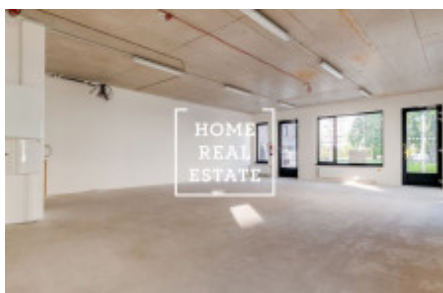

## Аренда коммерческой недвижимости другой, 88 m2 - Nekvasilova, Praha 3

ID	<a href="#">34406</a>	Предложение	Аренда
Группа	другой	Локация	Nekvasilova 31/692 Karlín Praha
Форма собственности	Частная	Общая площадь	88 m <sup>2</sup>
Парковка	Да	Город	<a href="#">Прага</a>
Район	<a href="#">Praha 3</a>	Городская часть	<a href="#">Karlín</a>
Статус	Реализовано		