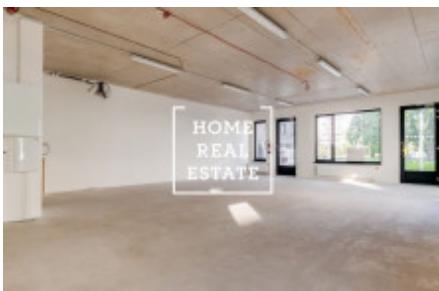

Аренда коммерческой недвижимости другой, 88 m² - Nekvasilova, Praha 3

ID	34406
Предложение	Аренда
Группа	другой
Локация	Nekvasilova 31/692 Karlín Praha
Форма собственности	Частная
Общая площадь	88 m ²
Парковка	Да
Город	Прага
Район	Praha 3
Городская часть	Karlín