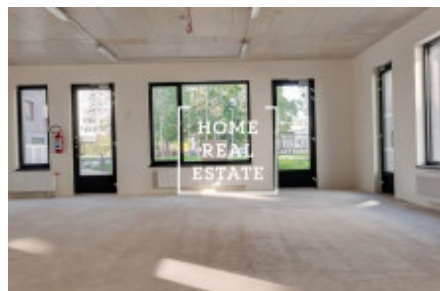

Аренда коммерческой недвижимости другой, 88 m² - Nekvasilova, Praha 3

ID	34406
Предложение	Аренда
Группа	другой
Локация	Nekvasilova 31/692 Karlín Praha
Форма собственности	Частная
Общая площадь	88 m ²
Парковка	Да
Город	Прага
Район	Praha 3
Городская часть	Karlín