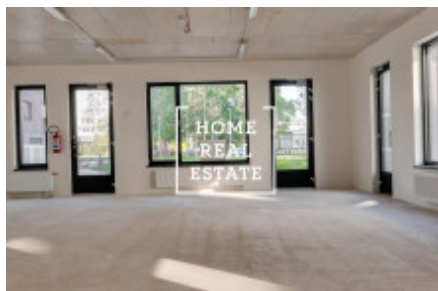

Аренда коммерческой недвижимости другой, 88 m2 - Nekvasilova, Praha 3

ID	34406	Предложение	Аренда
Группа	другой	Локация	Nekvasilova 31/692 Karlín Praha
Форма собственности	Частная	Общая площадь	88 m ²
Парковка	Да	Город	Прага
Район	Praha 3	Городская часть	Karlín
Статус	Реализовано		