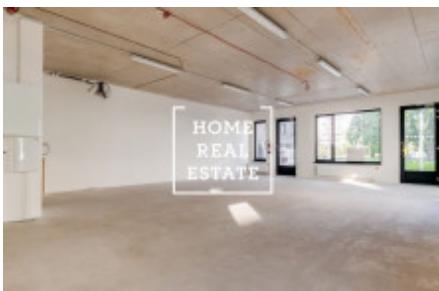

Аренда коммерческой недвижимости другой, 88 m2 - Nekvasilova, Praha 3

ID	34406	Предложение	Аренда
Группа	другой	Локация	Nekvasilova 31/692 Karlín Praha
Форма собственности	Частная	Общая площадь	88 m ²
Парковка	Да	Город	Прага
Район	Praha 3	Городская часть	Karlín
Статус	Реализовано		