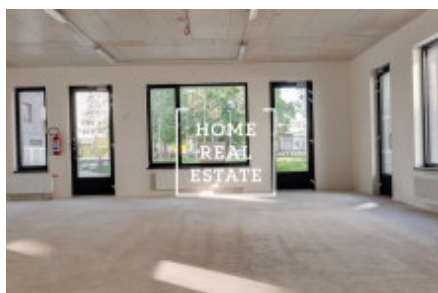

Аренда коммерческой недвижимости другой, 88 m2 - Nekvasilova, Praha 3

ID	34406	Предложение	Аренда
Группа	другой	Локация	Nekvasilova 31/692 Karlín Praha
Форма собственности	Частная	Общая площадь	88 m ²
Парковка	Да	Город	Прага
Район	Praha 3	Городская часть	Karlín
Статус	Реализовано		