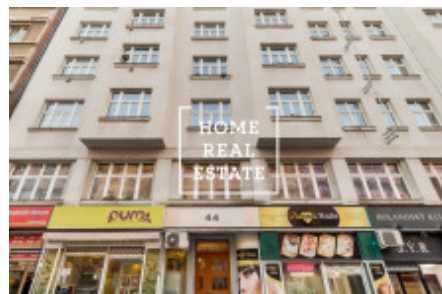

HOME
REAL
ESTATE

Аренда коммерческой недвижимости другой, 120 m2 - Vinohradská, Praha 2

ID	34398
Предложение	Аренда
Группа	другой
Локация	Vinohradská 44/2030 Vinohrady Praha
Форма собственности	Частная
Общая площадь	120 m ²
Город	Прага
Район	Praha 2
Городская часть	Vinohrady