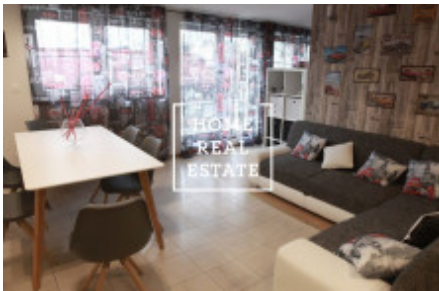

HOME
REAL
ESTATE

Аренда коммерческой недвижимости другой, 100 m2 - Gorazdova, Praha 2