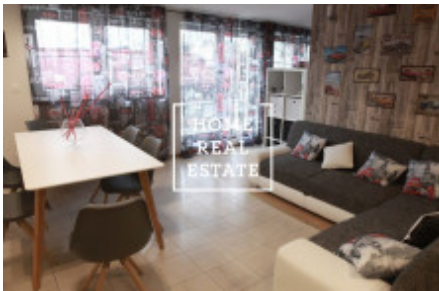

HOME
REAL
ESTATE

Аренда коммерческой недвижимости другой, 100 m2 - Gorazdova, Praha 2

Компания «Home Real Estate» предлагает для аренды квартиру 2+1 с большой террасой площадью 100 м², которая находится в самом центре Праге, Праге 2 - Nové Město.
Цена: 39.000 крон + коммунальные платежи.
Свободна сейчас.