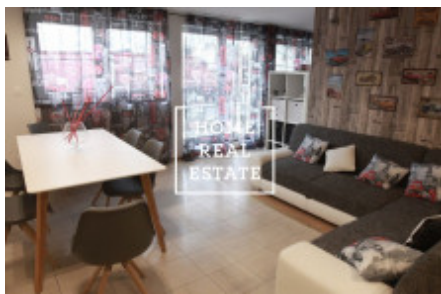

## Аренда коммерческой недвижимости другой, 100 m2 - Gorazdova, Praha 2

Компания «Home Real Estate» предлагает для аренды квартиру 2+1 с большой террасой площадью 100 м<sup>2</sup>, которая находится в самом центре Праге, Праге 2 - Nové Město.  
Цена: 39.000 крон + коммунальные платежи.  
Свободна сейчас.